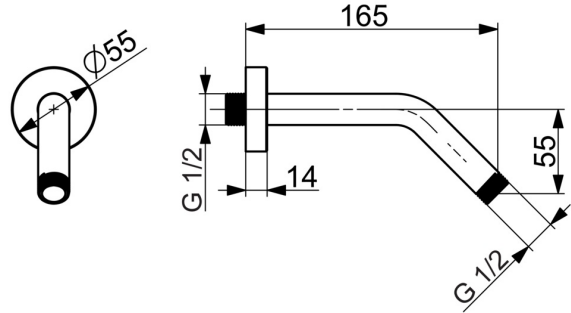

EAN: 4015474269347  
[static.hansa.com/51990200](https://static.hansa.com/51990200)

- Dusche
- Zubehör
- Wandmontage
- Chrom
- Rosette rund

## Technische Daten

### Technische Eigenschaften

Anschlussgröße	G1/2xG1/2
Durchmesser	21 mm
Ausladung	165 mm
Werkstoff	Messing