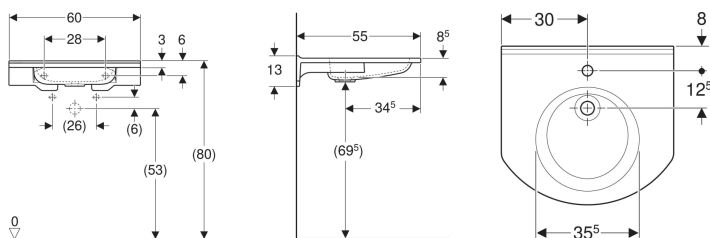

Geberit Publica Waschtisch rundes Design, barrierefrei

Beispielbild

Verwendungszwecke

- Zur Nutzung durch Rollstuhlfahrer geeignet
- Für barrierefreies Bauen geeignet

Eigenschaften

- Barrierefrei
- Mit Aufkantung zur Wand

- Antibakteriell
- Schlagfest
- Kratzfest
- Reinigung einfach
- Nahtlose Oberflächenreparatur

Technische Daten

Werkstoff

Varicor

Lieferumfang

- Waschtisch
- Befestigungsmaterial

Art.-Nr.	Farbe / Oberfläche	Hahnloch	Überlauf	B	H	T	VE1
402060016	weiß-alpin / matt	mittig	ohne	60 cm	13 cm	55 cm	1 St.
501.040.11.1	weiß-alpin / matt	ohne	ohne	60 cm	13 cm	55 cm	1 St.

Zubehör

- Geberit Tauchrohrgeruchsverschluss für Waschbecken, Raumsparmodell, Abgang horizontal
- Geberit Ablaufventil mit Standrohr, für Waschbecken
- Geberit Ablaufventil mit freiem Auslauf, Sieb

- Entspricht der DIN 18040, bei einer Montagehöhe von 80 cm