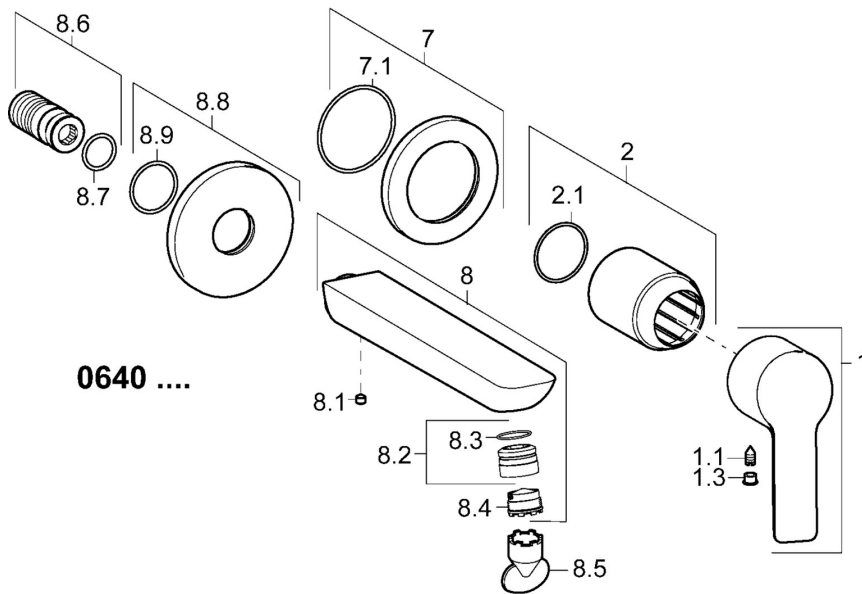

EAN: 4015474250178
static.hansa.com/06402103

- Waschtisch
- Einhebelmischer, Fertigmontageset
- Wandmontage für Unterputz-Einbaukörper
- Chrom
- PCA® konstante Durchflussleistung unabhängig vom Fließdruck, CACHE® Strahlregler, ohne Mundstück direkt in den Armaturenauslauf geschraubt
- Einhandbedienhebel/Griff, Hebel mit W+K-Kennzeichnung
- Rosette rund, Hülse

Technische Daten

Durchflusseigenschaften

Durchfluss bei 3 bar (mit Durchflussregler) **6.0 l/min**

Technische Eigenschaften

DN-Größe (Nennmaß) **DN15**
 Warmwasserversorgung **max. +80°C**
 Arbeitsdruck **0.5-10 bar**
 Ausladung **185 mm**
 Sicherungseinrichtung (EN1717) **AA**
 Werkstoff **Messing**

Vorschriften

EN Standard **EN 817**

Zulassungen und Deklarationen

Konformitätserklärung **DoC**

Ersatzteile

SP06402103

	Name	Art.-Nr.
1	Hebel	59913650
1.1	Schraube, M5x8, SW2.5	59904755
1.3	Dekorkappe Grau	59912112
2	Abdeckhülse	59912511
2.1	O-Ring, 41x3	59913215
7	Rosette, d 75 mm	59913729
7.1	O-Ring, 49x2	59913279
8	Auslauf, L=180	59913730
8.1	Schraube, M5x6, SW2.5	59912617
8.2	Montagering für Luftsprudler	59913654
8.4	Luftsprudler, M18.5x1, TJ	59913366
8.5	Schlüssel für Luftsprudler, M18.5	59913367
8.6	Gewindenippel	59913658
8.8	Rosette, d 75 mm	59913246
8.9	O-Ring, d 26x2	59913423
N.I.	Verlängerungssatz, 20 mm	59913136