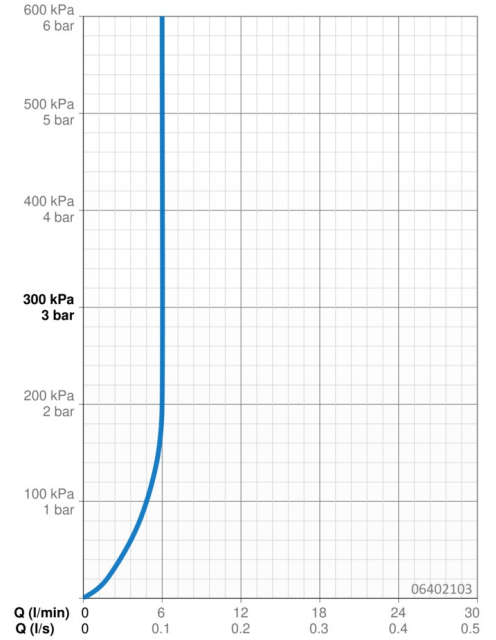

Technische Daten

Durchflusseigenschaften

Durchfluss bei 3 bar (mit Durchflussregler) **6.0 l/min**

Technische Eigenschaften

DN-Größe (Nennmaß) **DN15**
Warmwasserversorgung **max. +80°C**
Arbeitsdruck **0.5-10 bar**
Ausladung **185 mm**
Sicherungseinrichtung (EN1717) **AA**
Werkstoff **Messing**

Vorschriften

EN Standard **EN 817**

Zulassungen und Deklarationen

Konformitätserklärung **DoC**