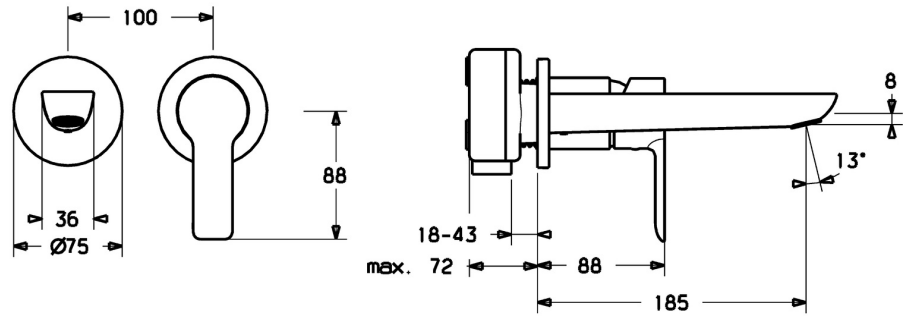

EAN: 4015474250178
static.hansa.com/06402103

- Waschtisch
- Einhebelmischer, Fertigmontageset
- Wandmontage für Unterputz-Einbaukörper
- Chrom
- PCA® konstante Durchflussleistung unabhängig vom Fließdruck, CACHE® Strahlregler, ohne Mundstück direkt in den Armaturenauslauf geschraubt
- Einhandbedienhebel/Griff, Hebel mit W+K-Kennzeichnung
- Rosette rund, Hülse

Technische Daten

Durchflusseigenschaften

Durchfluss bei 3 bar (mit Durchflussregler) **6.0 l/min**

Technische Eigenschaften

DN-Größe (Nennmaß) **DN15**
 Warmwasserversorgung **max. +80°C**
 Arbeitsdruck **0.5-10 bar**
 Ausladung **185 mm**
 Sicherungseinrichtung (EN1717) **AA**
 Werkstoff **Messing**

Vorschriften

EN Standard **EN 817**

Zulassungen und Deklarationen

Konformitätserklärung **DoC**

Ersatzteile

SP06402103

	Name	Art.-Nr.
1	Hebel	59913650
1.1	Schraube, M5x8, SW2.5	59904755
1.3	Dekorkappe Grau	59912112
2	Abdeckhülse	59912511
2.1	O-Ring, 41x3	59913215
7	Rosette, d 75 mm	59913729
7.1	O-Ring, 49x2	59913279
8	Auslauf, L=180	59913730
8.1	Schraube, M5x6, SW2.5	59912617
8.2	Montagering für Luftsprudler	59913654
8.4	Luftsprudler, M18.5x1, TJ	59913366
8.5	Schlüssel für Luftsprudler, M18.5	59913367
8.6	Gewindenippel	59913658
8.8	Rosette, d 75 mm	59913246
8.9	O-Ring, d 26x2	59913423
N.I.	Verlängerungssatz, 20 mm	59913136