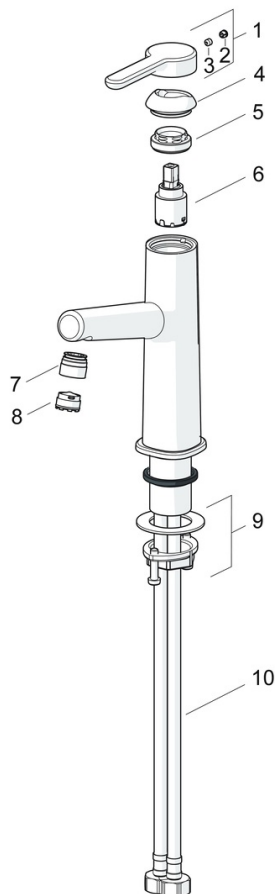

EAN: 4057304006456
static.hansa.com/51882283

- Waschtisch
- Einhebelmischer
- Standmontage
- Chrom
- Feststehender Auslauf
- PCA® konstante Durchflussleistung unabhängig vom Fließdruck, CACHÉ® Strahlregler, ohne Mundstück direkt in den Armaturenauslauf geschraubt
- Hebel mit W+K-Kennzeichnung, Einhandbedienhebel/Griff
- $\varnothing 2.5$ Steuerpatrone mit keramischen Dichtscheiben zur Wassermengen- und Temperatureinstellung
- Anschluss über flexible Druckschläuche
- Armaturenkörper aus entzinkungsbeständigem Messing (DZR)
- Ohne Ablaufgarnitur, Ohne Zugstangenbohrung

Technische Daten

Durchflusseigenschaften

Durchfluss bei 3 bar (mit Durchflussregler)	6.0 l/min
Druckverlust bei einem Durchfluss von 0,1 l/s	2 bar

Technische Eigenschaften

DN-Größe (Nennmaß)	DN15
Warmwasserversorgung	max. +70°C
Arbeitsdruck	0.5-10 bar
Anschlussgröße	G3/8
Ausladung	128 mm
Sicherungseinrichtung (EN1717)	AA
Werkstoff	Messing

Vorschriften

EN Standard	EN 817
Geräuschklasse	I (ISO 3822)

Zulassungen und Deklarationen

DVGW	DW-6506DL0547
Konformitätserklärung	DoC

Ersatzteile

SP51882283

	Name	Art.-Nr.
01	Hebel Ausgelaufen	59914637
02	Blindstopfen	59913762
03	Schraube, M5x8, SW2.5	59904755
04	Abdeckkappe Ausgelaufen	59914638
05	Gegenmutter, M32x1, SW24	59913958
06	Kartusche, 2.5	59913914
07	Montagering für Luftsprudler	59914645
08	Luftsprudler, M18.5x1, TJ	59913366
09	Befestigungssatz	59913371
10	Anschlußschlauch, L=475, G3/8-M10x1 LH Ausgelaufen	59914468
10	Anschlußschlauch, L=470, G1/2-M10x1 LH (518822830037) Ausgelaufen	59914639
N.I.	Zugstange mit Knopf	59913459
N.I.	Ablaufgarnitur	59911441