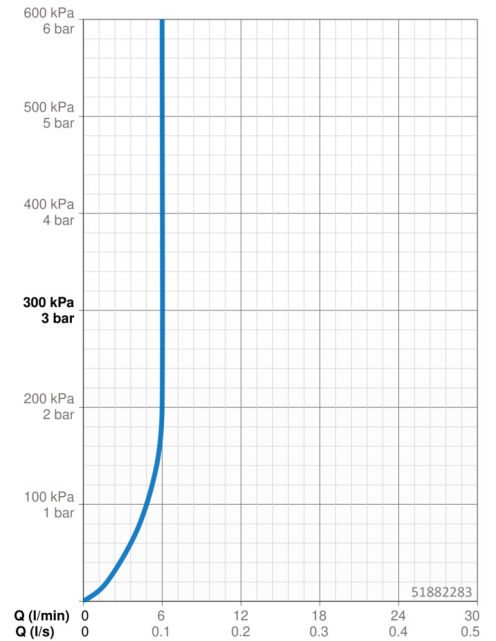

Technische Daten

Durchflusseigenschaften

Durchfluss bei 3 bar (mit Durchflussregler)	6.0 l/min
Druckverlust bei einem Durchfluss von 0,1 l/s	2 bar

Technische Eigenschaften

DN-Größe (Nennmaß)	DN15
Warmwasserversorgung	max. +70°C
Arbeitsdruck	0.5-10 bar
Anschlussgröße	G3/8
Ausladung	128 mm
Sicherungseinrichtung (EN1717)	AA
Werkstoff	Messing

Vorschriften

EN Standard	EN 817
Geräuschklasse	I (ISO 3822)

Zulassungen und Deklarationen

DVGW	DW-6506DL0547
Konformitätserklärung	DoC