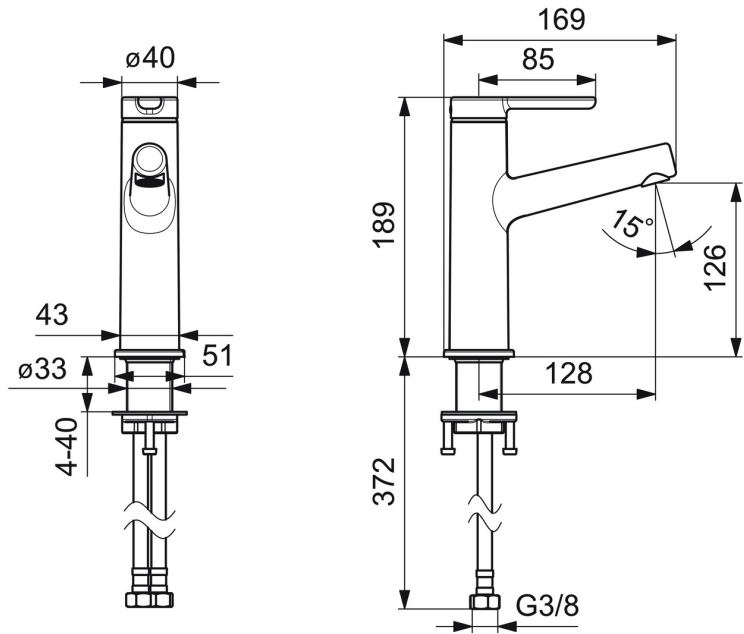

EAN: 4057304006456
static.hansa.com/51882283

- Waschtisch
- Einhebelmischer
- Standmontage
- Chrom
- Feststehender Auslauf
- PCA® konstante Durchflussleistung unabhängig vom Fließdruck, CACHÉ® Strahlregler, ohne Mundstück direkt in den Armaturenauslauf geschraubt
- Hebel mit W+K-Kennzeichnung, Einhandbedienhebel/Griff
- $\varnothing 2.5$ Steuerpatrone mit keramischen Dichtscheiben zur Wassermengen- und Temperatureinstellung
- Anschluss über flexible Druckschläuche
- Armaturenkörper aus entzinkungsbeständigem Messing (DZR)
- Ohne Ablaufgarnitur, Ohne Zugstangenbohrung

Technische Daten

Durchflusseigenschaften

Durchfluss bei 3 bar (mit Durchflussregler)	6.0 l/min
Druckverlust bei einem Durchfluss von 0,1 l/s	2 bar

Technische Eigenschaften

DN-Größe (Nennmaß)	DN15
Warmwasserversorgung	max. +70°C
Arbeitsdruck	0.5-10 bar
Anschlussgröße	G3/8
Ausladung	128 mm
Sicherungseinrichtung (EN1717)	AA
Werkstoff	Messing

Vorschriften

EN Standard	EN 817
Geräuschklasse	I (ISO 3822)

Zulassungen und Deklarationen

DVGW	DW-6506DL0547
Konformitätserklärung	DoC

Ersatzteile

SP51882283

	Name	Art.-Nr.
01	Hebel Ausgelaufen	59914637
02	Blindstopfen	59913762
03	Schraube, M5x8, SW2.5	59904755
04	Abdeckkappe Ausgelaufen	59914638
05	Gegenmutter, M32x1, SW24	59913958
06	Kartusche, 2.5	59913914
07	Montagering für Luftsprudler	59914645
08	Luftsprudler, M18.5x1, TJ	59913366
09	Befestigungssatz	59913371
10	Anschlußschlauch, L=475, G3/8-M10x1 LH Ausgelaufen	59914468
10	Anschlußschlauch, L=470, G1/2-M10x1 LH (518822830037) Ausgelaufen	59914639
N.I.	Zugstange mit Knopf	59913459
N.I.	Ablaufgarnitur	59911441