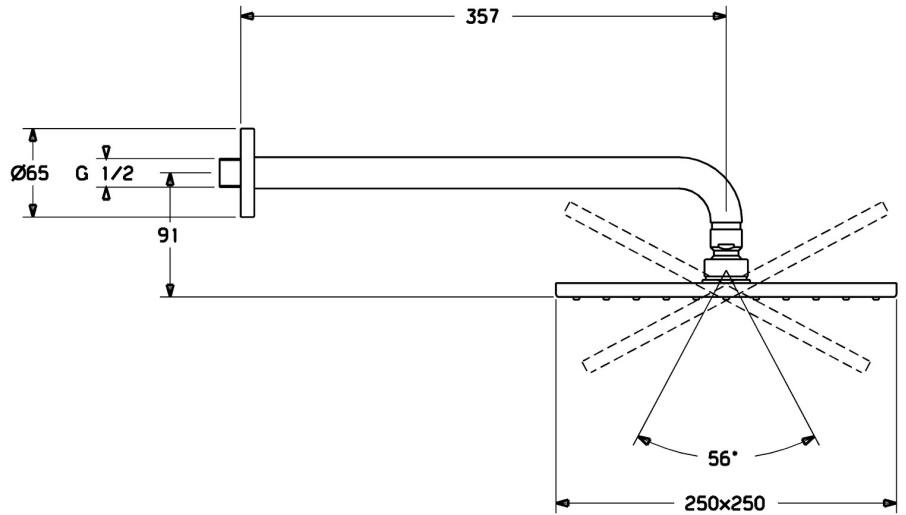

EAN: 4015474257436
static.hansa.com/44260340

- Dusche
- Zubehör
- Wandmontage
- Chrom
- Kopfbrause, Eco-Durchfluss, Schwenkbare Kugelgelenk, Anti-Kalk-Technik
- Regenstrahl - Gleichmäßiger und starker Wasserstrahl
- 1-strahlig

Technische Daten

Durchflusseigenschaften

Durchfluss bei 3 bar (mit Durchflussregler) **12.0 l/min**

Technische Eigenschaften

DN-Größe (Nennmaß) **DN15**
 Warmwasserversorgung **max. +65°C**
 Arbeitsdruck **0.5-10 bar**
 Anschlussgröße **G1/2**
 Ausladung **357 mm**

Vorschriften

Geräuschklasse **II (ISO 3822)**

Zulassungen und Deklarationen

Konformitätserklärung **DoC**

Ersatzteile

SP44260340

	Name	Art.-Nr.
1.1	Kopfbrause, 250x250 mm	59913875
1.4	Düsenplatte, 250x250 mm, (-2019)	59913876
1.6	Durchflussbegrenzer	59913753
1.7	Schraube	59913754
2	Brausearm ohne Kopfbrause, L=350	59913748
3	Rosette, d 65 mm	59913750