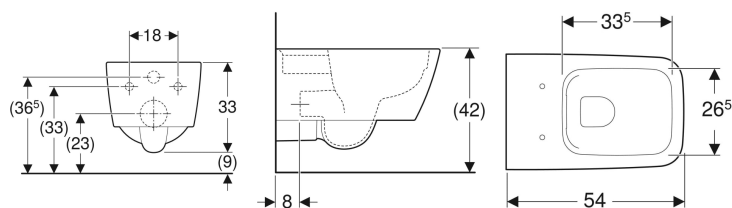

Geberit iCon Square Wand-WC Tiefspüler, geschlossene Form, Rimfree

Beispielbild

Verwendungszwecke

- Für UP-Spülkästen
- Für Druckspüler

Eigenschaften

- Wandhängend
- Tiefspül-WC
- Abgang horizontal

- Rimfree
- Einfache Befestigung mit Easy Fast Fixing (Typ EFF3)
- Typ 1, Vollmenge 6 / 5 l, nach EN 997
- Spült mit 4,5 l
- Geschlossene Form
- Verdeckte Befestigung

Technische Daten

Werkstoff

Sanitärkeramik

Lieferumfang

- Befestigungsmaterial

Zusätzlich zu bestellen

- WC-Sitz

Art.-Nr.	Farbe / Oberfläche	B	H	T	VE1
500.420.01.1	weiß	35 cm	33 cm	54 cm	
201950600	weiß / KeraTect	35 cm	33 cm	54 cm	1 St.
201950000	weiß	35 cm	33 cm	54 cm	1 St.
500.148.01.1	weiß	35 cm	33 cm	54 cm	