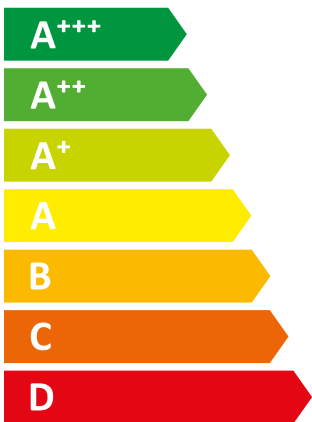

ENERG
енергия · ενέργεια

I Vaillant

II VC 10CS/1-5 (N-DE)

37 dB

10 kW