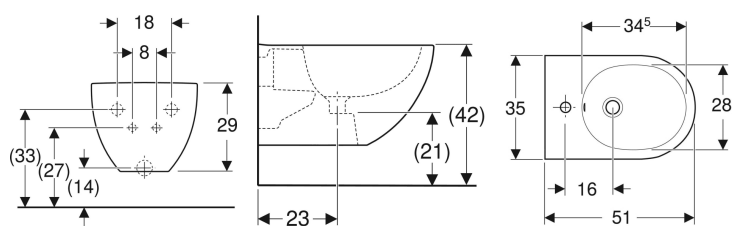

Geberit Acanto Wandbidet geschlossene Form

Beispielbild

Verwendungszwecke

- Für Einlocharmaturen mit flexiblen Anschlussschläuchen

Eigenschaften

- Wandhängend
- Wasseranschluss verdeckt

- Einfache Befestigung mit Easy Fast Fixing (Typ EFF3)
- Geschlossene Form
- Verdeckte Befestigung

Technische Daten

Werkstoff | Sanitärkeramik

Lieferumfang

- Befestigungsmaterial

Art.-Nr.	Farbe / Oberfläche	Überlauf	B	H	T	VE1
500.601.01.1	weiß	sichtbar	35 cm	29 cm	51 cm	
500.601.01.2	weiß	sichtbar	35 cm	29 cm	51 cm	1 St.
500.601.01.8	weiß / KeraTect	sichtbar	35 cm	29 cm	51 cm	1 St.