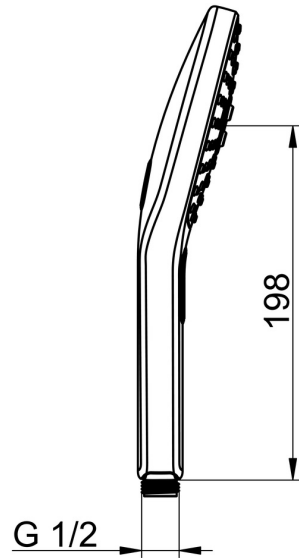

EAN: 4057304005091
static.hansa.com/84330200

- Dusche
- Zubehör
- Chrom
- Anti-Kalk-Technik
- Pulsierend - Starker Wasserstrahl zur Massage oder Körperbehandlung, Intensiv - Belebender Wasserstrahl, Sensitiv - Sanfter Wasserstrahl
- 3-strahlig