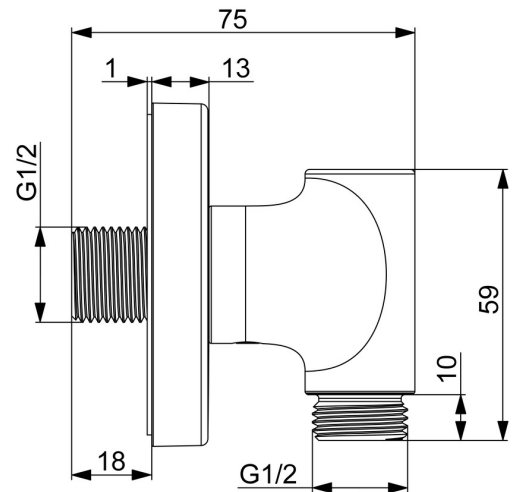

EAN: 6414150105388  
[static.hansa.com/290022](https://static.hansa.com/290022)

- Dusche
- Zubehör
- Wandmontage
- Chrom
- direkter Anschluss

## Technische Daten

### Technische Eigenschaften

Warmwasserversorgung	<b>max. +80°C</b>
Arbeitsdruck	<b>0.5-10 bar</b>
Anschlussgröße	<b>G1/2</b>
Sicherungseinrichtung (EN1717)	<b>EB</b>
Werkstoff	<b>Messing/Verbundwerkstoff</b>