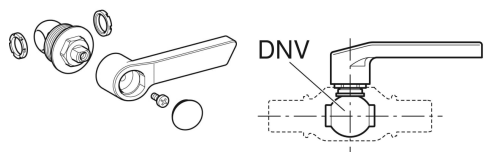

Geberit Set Oberteil mit Betätigungshebel, für Kugelhahn

Beispielbild

Eigenschaften

- Kugel aus PPSU

Technische Daten

Werkstoff

Messing

Lieferumfang

- Oberteil mit O-Ring aus EPDM
- 2 Dichtringe aus Silikon
- Betätigungshebel

- Schraube
- Farbmarkierungen (rot, blau, grün)

Art.-Nr.	DNV	VE1
241.310.00.2	8	1 St.