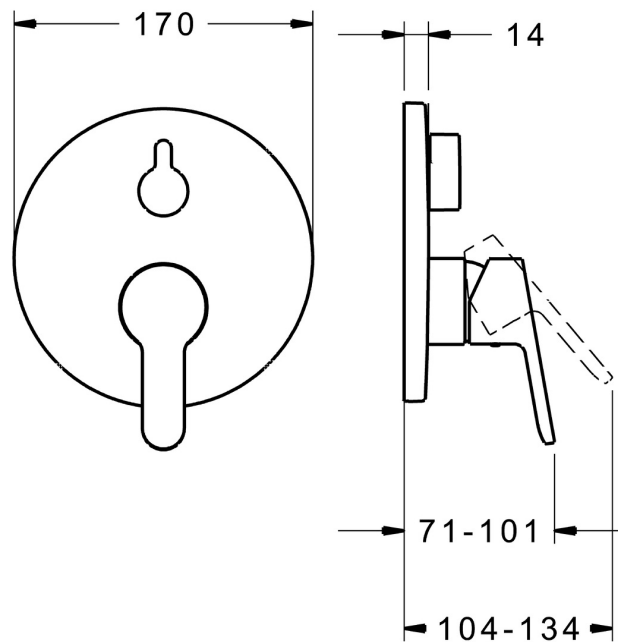

EAN: 4015474278714  
[static.hansa.com/89903003](https://static.hansa.com/89903003)

- Wanne & Dusche
- Einhebelmischer, Fertigmontageset
- Wandmontage für Unterputz-Einbaukörper
- Chrom
- Hebel mit W+K-Kennzeichnung, Einhandbedienhebel/Griff
- Drehumsteller, druckunabhängig
- Temperaturbegrenzer, Heißwassersperre einstellbar (im Lieferumfang enthalten)
- mit Sicherungseinrichtung, Rückflussverhinderer,  $\varnothing$  3.5 classic Steuerpatrone mit keramischen Dichtscheiben zur Wassermengen- und Temperatureinstellung
- Armaturenkörper aus entzinkungsbeständigem Messing (DZR)
- Rosettentträger, Rosette rund, Befestigung der Funktionseinheit mit Schrauben, Hülse, BLUECLICK: zur einfachen, schraubenlosen Rosettenbefestigung, BLUETUNE: Ausrichtung nach Einbau +/- 3,5°

### Technische Eigenschaften

Warmwasserversorgung **max. +80°C**  
 Arbeitsdruck **0.5-10 bar**  
 Sicherungseinrichtung (EN1717) **HD**

### SP89909003

	Name	Art.-Nr.
1	Hebel	59913827
1.1	Schraube, M5x8, SW2.5	59904755
1.2	Dekorkappe Grau	59912112
2	Rosette, d 170 mm	59914308
2.1	Abdeckhülse	59912511
2.2	O-Ring, 41x3	59913215
2.3	Befestigungsteil	59914307
2.4	Schraube, M4,5x80	59912890
2.5	Umstellknopf	59914324
4	Kartusche, 3.5 Classic	59913075
4.1	Temperatur-Anschlagring	59912325
4.2	O-Ring, d 28.24x2.62 Ausgelaufen	59912590
4.3	Schraubhülse, M38x1	59912115
4.4	O-Ring, d 10.10x1.60 Ausgelaufen	59905072
5	Umstellung	59914183
7	Funktionseinheit, 3.5	59914299
7.1	O-Ring, 23.47x2.62	59914304
8	Einbausatz	59914186
N.I.	Adapter, H/C reversed	59914184
N.I.	Verlängerungssatz, 15 mm	59914182
N.I.	Befestigungsschraube, M6x13	59914657
N.I.	Umsteller, automatisch, 120°	59914655
N.I.	Schraubendreher, 5 mm	59914334
N.I.	Verlängerungssatz, 15 mm, d 170 mm	59914191