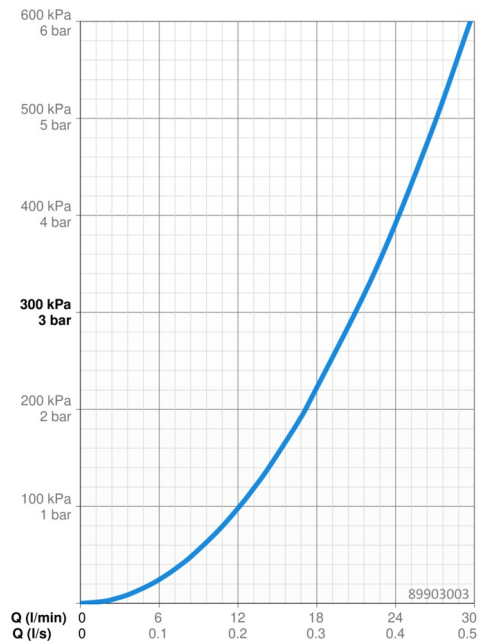

Technische Daten

Durchflusseigenschaften

Durchfluss bei 3 bar **21.0 / 21.0 l/min**

Technische Eigenschaften

Warmwasserversorgung **max. +80°C**
Arbeitsdruck **0.5-10 bar**
Sicherungseinrichtung (EN1717) **HD**

Vorschriften

EN Standard **EN 817**

Zulassungen und Deklarationen

DVGW **DW-6506CS0196**
Konformitätserklärung **DoC**