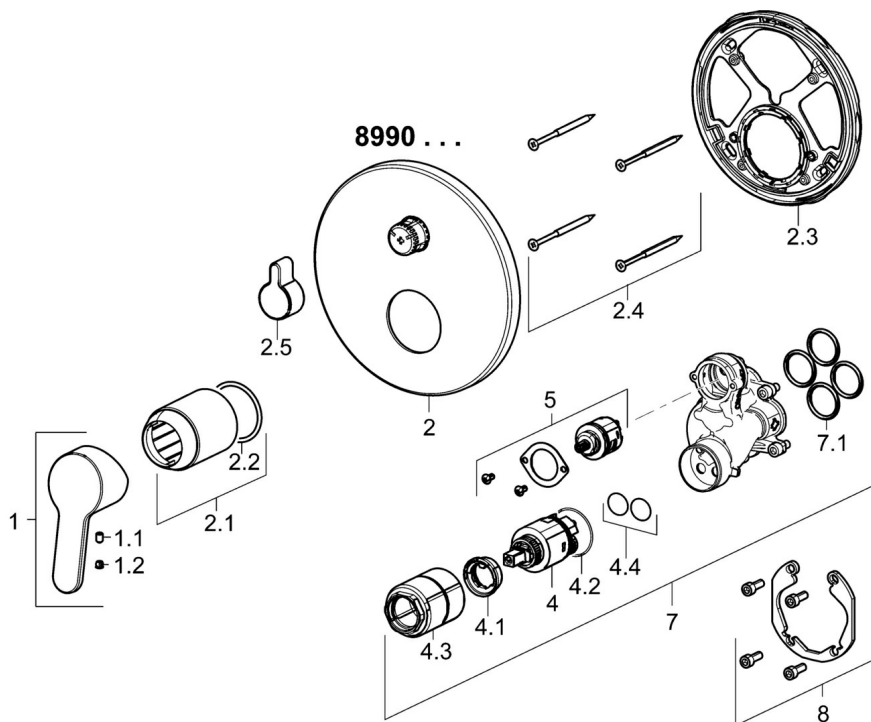

EAN: 4015474278714  
[static.hansa.com/89903003](https://static.hansa.com/89903003)

- Wanne & Dusche
- Einhebelmischer, Fertigmontageset
- Wandmontage für Unterputz-Einbaukörper
- Chrom
- Hebel mit W+K-Kennzeichnung, Einhandbedienhebel/Griff
- Drehumsteller, druckunabhängig
- Temperaturbegrenzer, Heißwassersperre einstellbar (im Lieferumfang enthalten)
- mit Sicherungseinrichtung, Rückflussverhinderer,  $\varnothing$  3.5 classic Steuerpatrone mit keramischen Dichtscheiben zur Wassermengen- und Temperatureinstellung
- Armaturenkörper aus entzinkungsbeständigem Messing (DZR)
- Rosettentträger, Rosette rund, Befestigung der Funktionseinheit mit Schrauben, Hülse, BLUECLICK: zur einfachen, schraubenlosen Rosettenbefestigung, BLUETUNE: Ausrichtung nach Einbau +/- 3,5°

### Vorschriften

EN Standard **EN 817**

### SP89909003

	Name	Art.-Nr.
1	Hebel	59913827
1.1	Schraube, M5x8, SW2.5	59904755
1.2	Dekorkappe Grau	59912112
2	Rosette, d 170 mm	59914308
2.1	Abdeckhülse	59912511
2.2	O-Ring, 41x3	59913215
2.3	Befestigungsteil	59914307
2.4	Schraube, M4,5x80	59912890
2.5	Umstellknopf	59914324
4	Kartusche, 3.5 Classic	59913075
4.1	Temperatur-Anschlagring	59912325
4.2	O-Ring, d 28.24x2.62 Ausgelaufen	59912590
4.3	Schraubhülse, M38x1	59912115
4.4	O-Ring, d 10.10x1.60 Ausgelaufen	59905072
5	Umstellung	59914183
7	Funktionseinheit, 3.5	59914299
7.1	O-Ring, 23.47x2.62	59914304
8	Einbausatz	59914186
N.I.	Adapter, H/C reversed	59914184
N.I.	Verlängerungssatz, 15 mm	59914182
N.I.	Befestigungsschraube, M6x13	59914657
N.I.	Umsteller, automatisch, 120°	59914655
N.I.	Schraubendreher, 5 mm	59914334
N.I.	Verlängerungssatz, 15 mm, d 170 mm	59914191