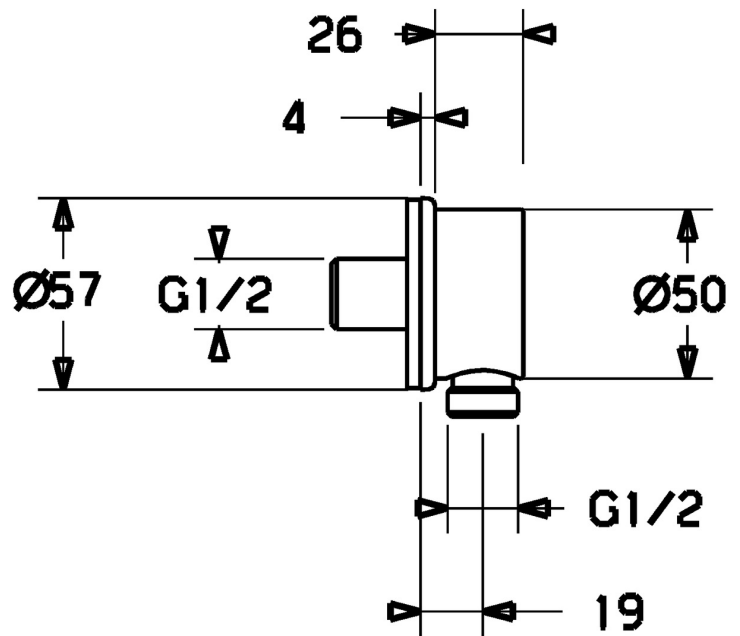

EAN: 4015474239050
static.hansa.com/44250100

- Dusche
- Zubehör
- Wandmontage
- Chrom
- Wandanschlussbogen
- Rückflussverhinderer
- direkter Anschluss, Außengewinde
- Rosette rund
- Eigensicher gegen Rückfließen im häuslichen Gebrauch (nach DIN EN 1717)

Technische Daten

Technische Eigenschaften

DN-Größe (Nennmaß)	DN15
Warmwasserversorgung	max. +80°C
Arbeitsdruck	0.5-10 bar
Anschlussgröße	G1/2
Sicherungseinrichtung (EN1717)	EB
Werkstoff	Messing

Zulassungen und Deklarationen

Konformitätserklärung	DoC
-----------------------	-----

Ersatzteile

SP44250100

	Name	Art.-Nr.
N.I.	Durchflussbegrenzer	59912777