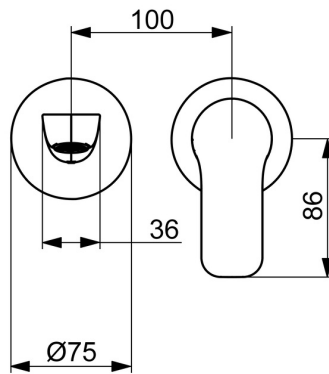

EAN: 4057304019036
static.hansa.com/55602103

- Waschtisch
- Fertigmontageset, Einhebelmischer
- Wandmontage für Unterputz-Einbaukörper
- Chrom
- Feststehender Auslauf
- PCA® konstante Durchflussleistung unabhängig vom Fließdruck, CACHE® Strahlregler, ohne Mundstück direkt in den Armaturenauslauf geschraubt
- Hebel mit W+K-Kennzeichnung, Einhandbedienhebel/Griff
- ø 3.5 classic Steuerpatrone mit keramischen Dichtscheiben zur Wassermengen- und Temperatureinstellung

Technische Daten

Durchflusseigenschaften

Durchfluss bei 3 bar (mit Durchflussregler) **6.0 l/min**

Technische Eigenschaften

Warmwasserversorgung **max. +80°C**
 Arbeitsdruck **0.5-10 bar**
 Ausladung **185 mm**
 Sicherungseinrichtung (EN1717) **AA**
 Werkstoff **Messing**

Vorschriften

EN Standard **EN 817**

Zulassungen und Deklarationen

Konformitätserklärung **DoC**
 EPD **S-P-07752**

Nachhaltigkeit

EPD module A1 (kg CO2 eq.) **8,27**
 EPD module A2 (kg CO2 eq.) **0,26**
 EPD module A3 (kg CO2 eq.) **5,16**
 EPD module A1-A3 (kg CO2 eq.) **13,64**
 EPD module A4 (kg CO2 eq.) **0,23**
 EPD module B7 (kg CO2 eq.) **1158,00**
 EPD module C2 (kg CO2 eq.) **0,01**
 EPD module C3 (kg CO2 eq.) **0,01**
 EPD module C4 (kg CO2 eq.) **0,18**
 EPD module D (kg CO2 eq.) **-4,22**

Ersatzteile

SP55602103

	Name	Art.-Nr.
01	Luftsprudler, M18.5x1, T1	59913366
02	Montagering für Luftsprudler	59913654
03	Rosette, d 75 mm	59913246
04	Gewindenippel	59913658
05	Hebel	1014955V
06	Abdeckhülse	59912511