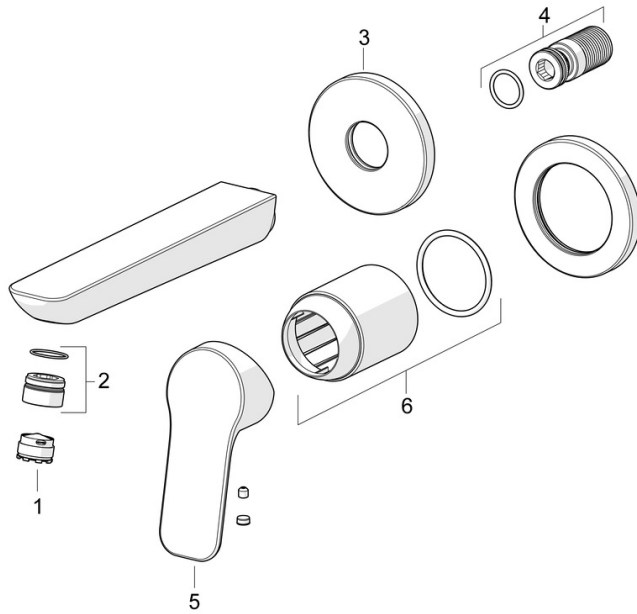

EAN: 4057304019036
static.hansa.com/55602103

- Waschtisch
- Fertigmontageset, Einhebelmischer
- Wandmontage für Unterputz-Einbaukörper
- Chrom
- Feststehender Auslauf
- PCA® konstante Durchflussleistung unabhängig vom Fließdruck, CACHE® Strahlregler, ohne Mundstück direkt in den Armaturenauslauf geschraubt
- Hebel mit W+K-Kennzeichnung, Einhandbedienhebel/Griff
- ø 3.5 classic Steuerpatrone mit keramischen Dichtscheiben zur Wassermengen- und Temperatureinstellung

Vorschriften

EN Standard **EN 817**

Zulassungen und Deklarationen

Konformitätserklärung **DoC**
 EPD **S-P-07752**

Nachhaltigkeit

EPD module A1 (kg CO2 eq.) **8,27**
 EPD module A2 (kg CO2 eq.) **0,26**
 EPD module A3 (kg CO2 eq.) **5,16**
 EPD module A1-A3 (kg CO2 eq.) **13,64**
 EPD module A4 (kg CO2 eq.) **0,23**
 EPD module B7 (kg CO2 eq.) **1158,00**
 EPD module C2 (kg CO2 eq.) **0,01**
 EPD module C3 (kg CO2 eq.) **0,01**
 EPD module C4 (kg CO2 eq.) **0,18**
 EPD module D (kg CO2 eq.) **-4,22**

Ersatzteile

SP55602103

	Name	Art.-Nr.
01	Luftsprudler, M18.5x1, T1	59913366
02	Montagering für Luftsprudler	59913654
03	Rosette, d 75 mm	59913246
04	Gewindenippel	59913658
05	Hebel	1014955V
06	Abdeckhülse	59912511