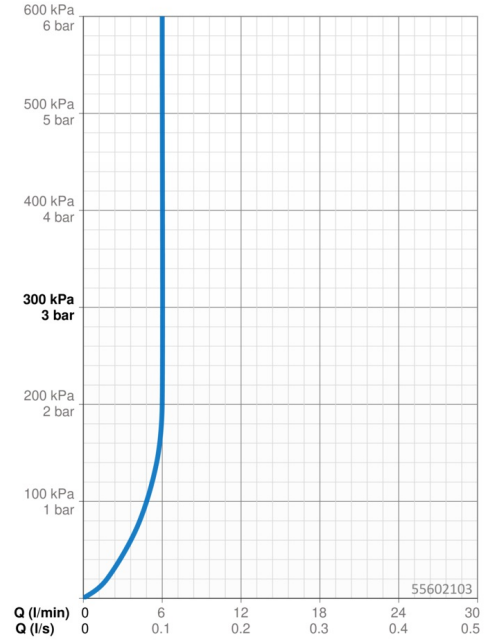

Technische Daten

Durchflusseigenschaften

Durchfluss bei 3 bar (mit Durchflussregler) **6.0 l/min**

Technische Eigenschaften

Warmwasserversorgung **max. +80°C**
 Arbeitsdruck **0.5-10 bar**
 Ausladung **185 mm**
 Sicherungseinrichtung (EN1717) **AA**
 Werkstoff **Messing**

Vorschriften

EN Standard **EN 817**

Zulassungen und Deklarationen

Konformitätserklärung **DoC**
 EPD **S-P-07752**

Nachhaltigkeit

EPD module A1 (kg CO2 eq.) **8,27**
 EPD module A2 (kg CO2 eq.) **0,26**
 EPD module A3 (kg CO2 eq.) **5,16**
 EPD module A1-A3 (kg CO2 eq.) **13,64**
 EPD module A4 (kg CO2 eq.) **0,23**
 EPD module B7 (kg CO2 eq.) **1158,00**
 EPD module C2 (kg CO2 eq.) **0,01**
 EPD module C3 (kg CO2 eq.) **0,01**
 EPD module C4 (kg CO2 eq.) **0,18**
 EPD module D (kg CO2 eq.) **-4,22**