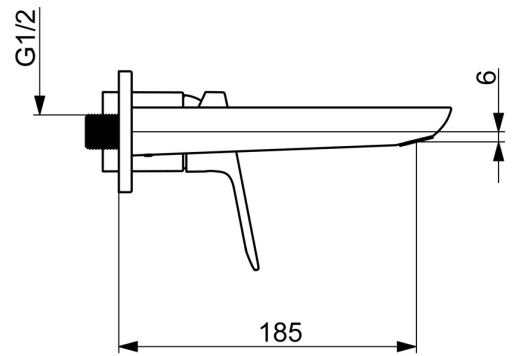

EAN: 4057304019036
static.hansa.com/55602103

- Waschtisch
- Fertigmontageset, Einhebelmischer
- Wandmontage für Unterputz-Einbaukörper
- Chrom
- Feststehender Auslauf
- PCA® konstante Durchflussleistung unabhängig vom Fließdruck, CACHE® Strahlregler, ohne Mundstück direkt in den Armaturenauslauf geschraubt
- Hebel mit W+K-Kennzeichnung, Einhandbedienhebel/Griff
- ø 3.5 classic Steuerpatrone mit keramischen Dichtscheiben zur Wassermengen- und Temperatureinstellung

Technische Daten

Durchflusseigenschaften

Durchfluss bei 3 bar (mit Durchflussregler) **6.0 l/min**

Technische Eigenschaften

Warmwasserversorgung **max. +80°C**
 Arbeitsdruck **0.5-10 bar**
 Ausladung **185 mm**
 Sicherungseinrichtung (EN1717) **AA**
 Werkstoff **Messing**