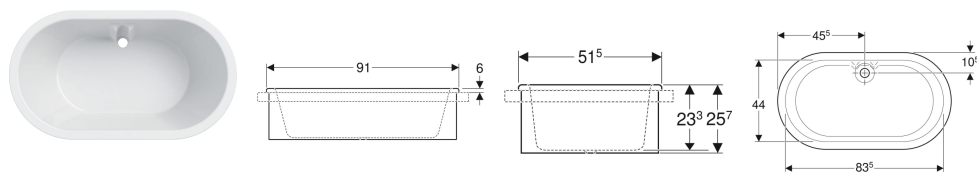

## Geberit Bambini Ovalbadewanne für Babys

Beispielbild

### Verwendungszwecke

- Zur Montage in Waschtischplatten
- Für Kinderbetreuungseinrichtungen

### Eigenschaften

- Abgang mittig
- Oval
- Antibakteriell

### Technische Daten

Werkstoff

Varicor

- Ventilstopfen aus Gummi
- Standrohr

Art.-Nr.	Farbe / Oberfläche	L	L2	B	B2	H	Gesamtvolumen	VE1
407010016	weiß-alpin / matt	91 cm	71 cm	51.5 cm	36.5 cm	25.7 cm	80 l	1 St.