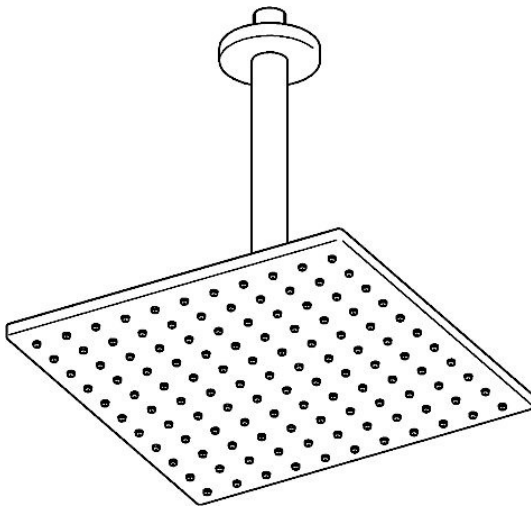

EAN: 4015474257450
static.hansa.com/44270340

- Dusche
- Zubehör
- Deckenmontage
- Chrom
- Kopfbrause, Eco-Durchfluss, Schwenkbares Kugelgelenk, Anti-Kalk-Technik
- Regenstrahl - Gleichmäßiger und starker Wasserstrahl
- Außengewinde, Abdeckung(en)
- 1-strahlig

Technische Daten

Durchflusseigenschaften

Durchfluss bei 3 bar (mit Durchflussregler) **12.0 l/min**

Technische Eigenschaften

DN-Größe (Nennmaß) **DN15**
 Warmwasserversorgung **max. +80°C**
 Arbeitsdruck **0.5-10 bar**
 Anschlussgröße **G1/2**

Vorschriften

Geräuschklasse **II (ISO 3822)**

Zulassungen und Deklarationen

Konformitätserklärung **DoC**

Ersatzteile

SP44270340

	Name	Art.-Nr.
1.1	Kopfbrause, 250x250 mm	59913875
1.4	Düsenplatte, 250x250 mm, (-2019)	59913876
1.6	Durchflussbegrenzer	59913753
1.7	Schraube	59913754
3	Rosette, d 65 mm	59913750
5	Brausearm ohne Kopfbrause, L=200 mm	59913749