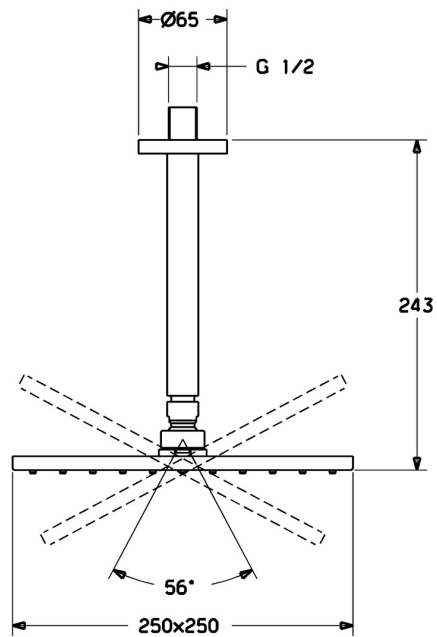

EAN: 4015474257450
static.hansa.com/44270340

- Dusche
- Zubehör
- Deckenmontage
- Chrom
- Kopfbrause, Eco-Durchfluss, Schwenkbares Kugelgelenk, Anti-Kalk-Technik
- Regenstrahl - Gleichmäßiger und starker Wasserstrahl
- Außengewinde, Abdeckung(en)
- 1-strahlig

Technische Daten

Durchflusseigenschaften

Durchfluss bei 3 bar (mit Durchflussregler) **12.0 l/min**

Technische Eigenschaften

DN-Größe (Nennmaß) **DN15**
 Warmwasserversorgung **max. +80°C**
 Arbeitsdruck **0.5-10 bar**
 Anschlussgröße **G1/2**

Vorschriften

Geräuschklasse **II (ISO 3822)**

Zulassungen und Deklarationen

Konformitätserklärung **DoC**

Ersatzteile

SP44270340

	Name	Art.-Nr.
1.1	Kopfbrause, 250x250 mm	59913875
1.4	Düsenplatte, 250x250 mm, (-2019)	59913876
1.6	Durchflussbegrenzer	59913753
1.7	Schraube	59913754
3	Rosette, d 65 mm	59913750
5	Brausearm ohne Kopfbrause, L=200 mm	59913749