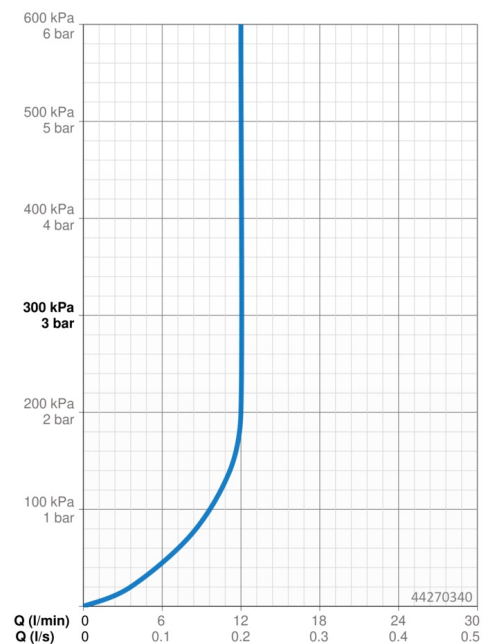

Zulassungen und Deklarationen

Konformitätserklärung **DoC**