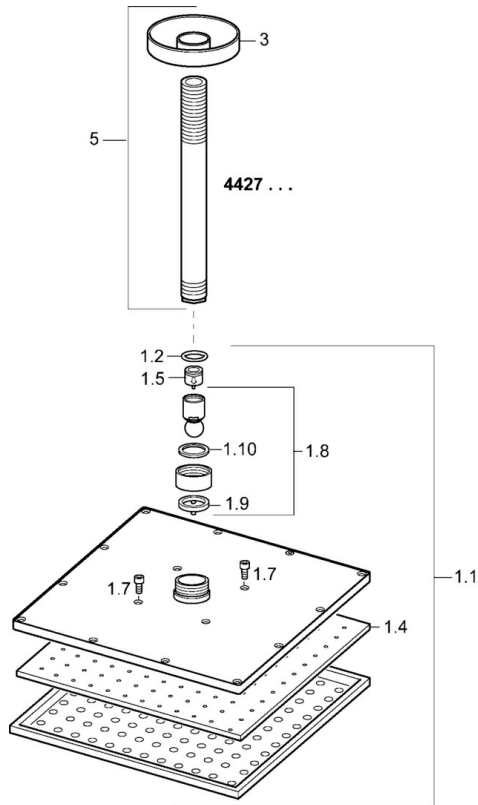

EAN: 4015474257450
static.hansa.com/44270340

- Dusche
- Zubehör
- Deckenmontage
- Chrom
- Kopfbrause, Eco-Durchfluss, Schwenkbares Kugelgelenk, Anti-Kalk-Technik
- Regenstrahl - Gleichmäßiger und starker Wasserstrahl
- Außengewinde, Abdeckung(en)
- 1-strahlig

Technische Daten

Durchflusseigenschaften

Durchfluss bei 3 bar (mit Durchflussregler) **12.0 l/min**

Technische Eigenschaften

DN-Größe (Nennmaß) **DN15**
 Warmwasserversorgung **max. +80°C**
 Arbeitsdruck **0.5-10 bar**
 Anschlussgröße **G1/2**

Vorschriften

Geräuschklasse **II (ISO 3822)**

Zulassungen und Deklarationen

Konformitätserklärung **DoC**

Ersatzteile

SP44270340

	Name	Art.-Nr.
1.1	Kopfbrause, 250x250 mm	59913875
1.4	Düsenplatte, 250x250 mm, (-2019)	59913876
1.6	Durchflussbegrenzer	59913753
1.7	Schraube	59913754
3	Rosette, d 65 mm	59913750
5	Brausearm ohne Kopfbrause, L=200 mm	59913749