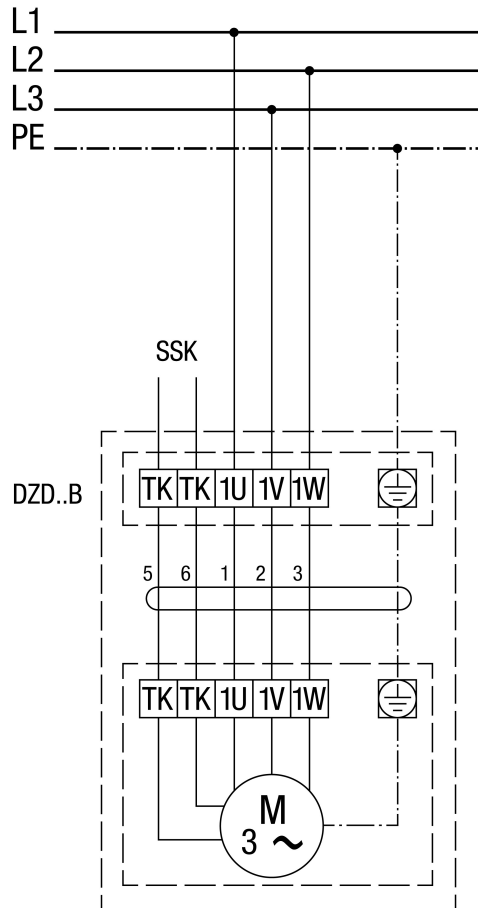

DZD 60/6 B

DZD ..B Linkslauf (Entlüftung) = Standard

1 Drehzahl
SSK - Steuerstromkreis
Für Rechtslauf am Ventilatoranschluss 2 Phasen tauschen.

DZD .. B mit Motorvollschutzeschalter MV 16-1/MV 25-1

Linkslauf (Entlüftung) = Standard
 Für Rechtslauf am Ventilatoranschluss 2 Phasen tauschen.

DZD 60/6 B

DZD ..B mit 5-Stufentransformator TR.. und Motorvollschuttschalter MV 16-1/MV 25-1

Linkslauf (Entlüftung) = Standard
 Für Rechtslauf am Ventilatoranschluss 2 Phasen tauschen.