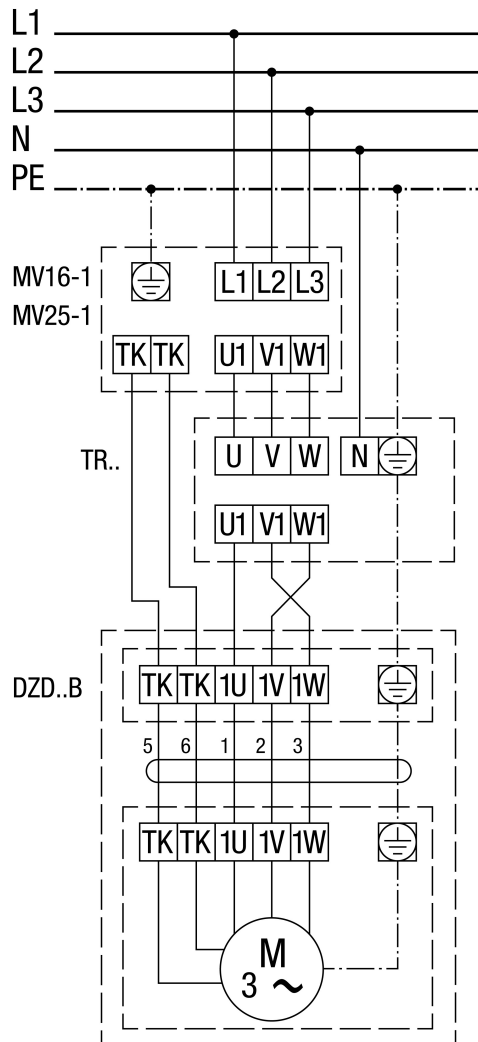

DZD 60/6 B

DZD ..B Linkslauf (Entlüftung) = Standard

1 Drehzahl
SSK - Steuerstromkreis
Für Rechtslauf am Ventilatoranschluss 2 Phasen tauschen.

DZD .. B mit Motorvollschutzeschalter MV 16-1/MV 25-1

Linkslauf (Entlüftung) = Standard
 Für Rechtslauf am Ventilatoranschluss 2 Phasen tauschen.

DZD 60/6 B

DZD ..B mit 5-Stufentransformator TR.. und Motorvollschuttschalter MV 16-1/MV 25-1

Linkslauf (Entlüftung) = Standard
 Für Rechtslauf am Ventilatoranschluss 2 Phasen tauschen.