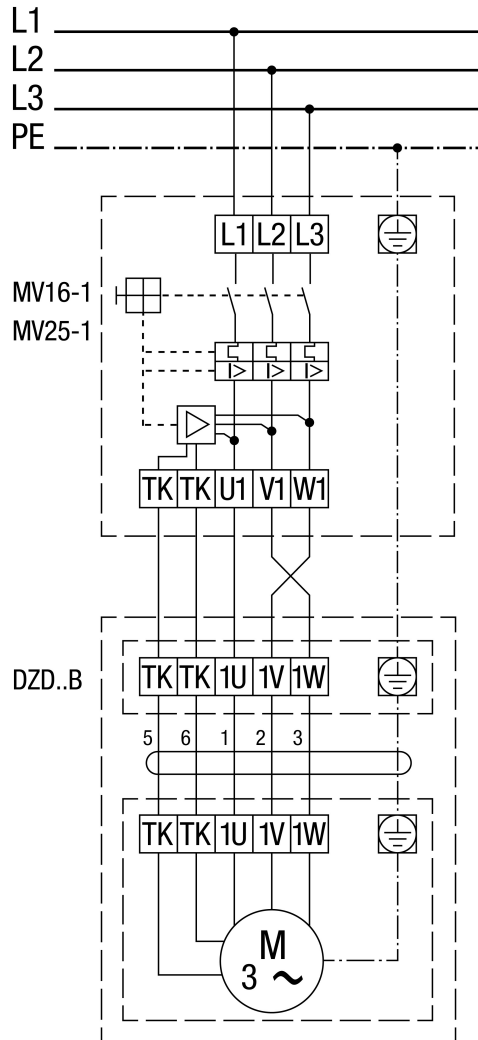

DZD 60/6 B

DZD ..B Linkslauf (Entlüftung) = Standard

1 Drehzahl
SSK - Steuerstromkreis
Für Rechtslauf am Ventilatoranschluss 2 Phasen tauschen.

DZD .. B mit Motorvollschutzeschalter MV 16-1/MV 25-1

Linkslauf (Entlüftung) = Standard
 Für Rechtslauf am Ventilatoranschluss 2 Phasen tauschen.

DZD 60/6 B

DZD ..B mit 5-Stufentransformator TR.. und Motorvollschuttschalter MV 16-1/MV 25-1

Linkslauf (Entlüftung) = Standard
 Für Rechtslauf am Ventilatoranschluss 2 Phasen tauschen.