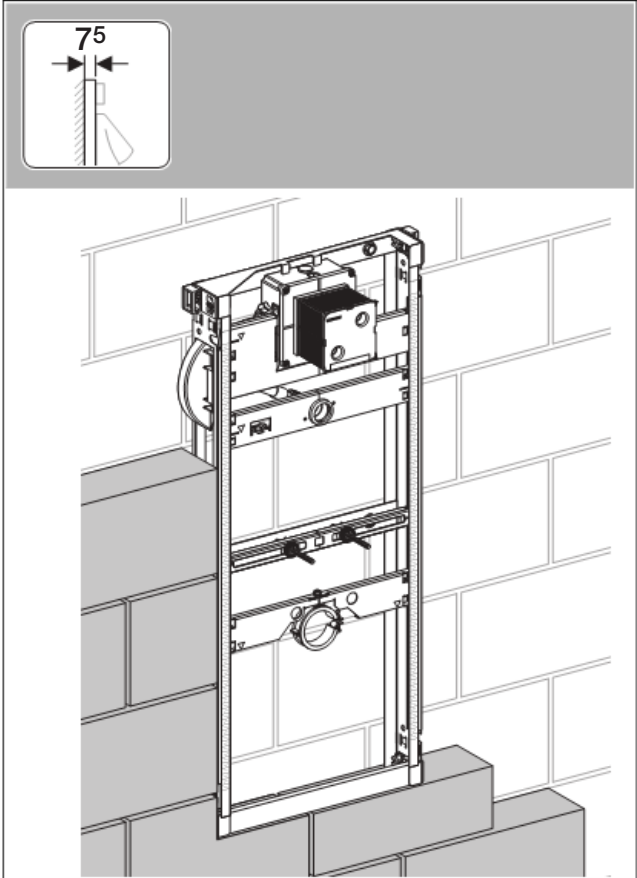

Installation

Geberit International AG
Schachenstrasse 77
CH-8645 Jona
www.geberit.com
dokumentation@geberit.com

D23113-001&BDC © 07-2008