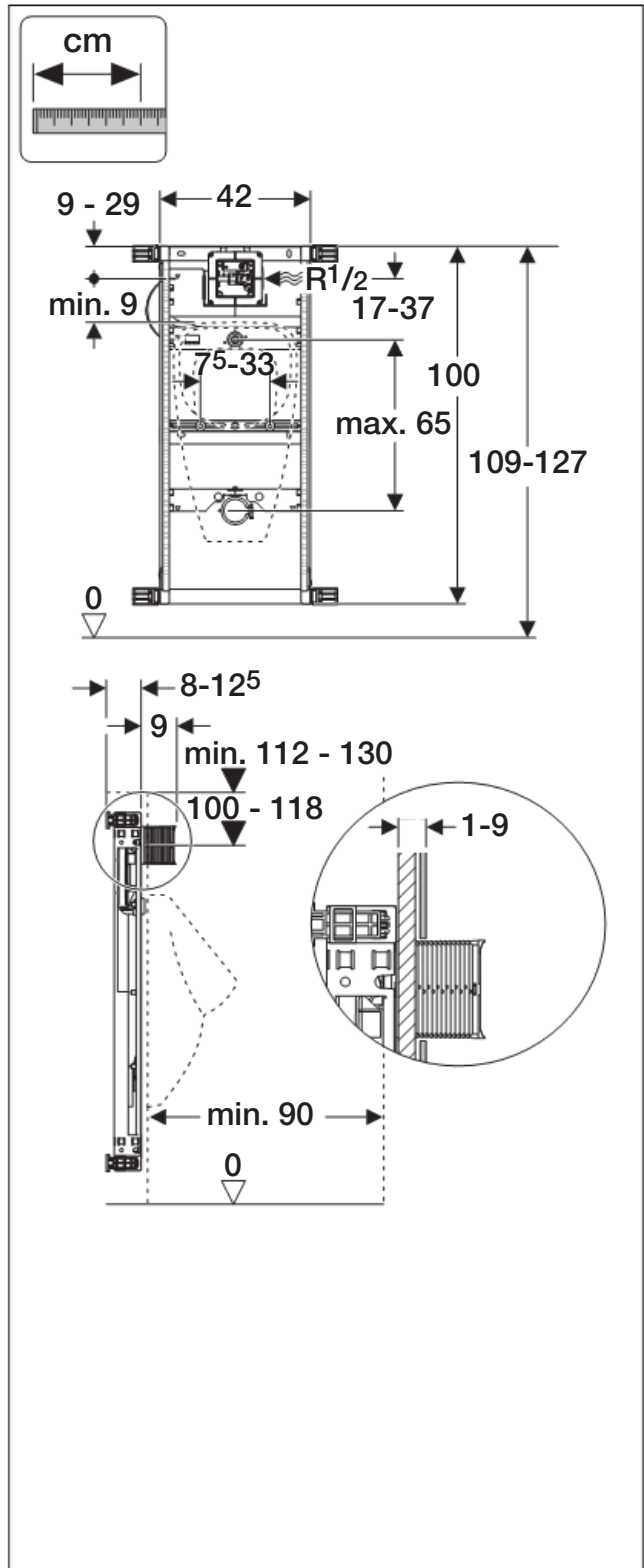

Installation

Geberit International AG
Schachenstrasse 77
CH-8645 Jona
www.geberit.com
dokumentation@geberit.com

D23113-001&BDC © 07-2008