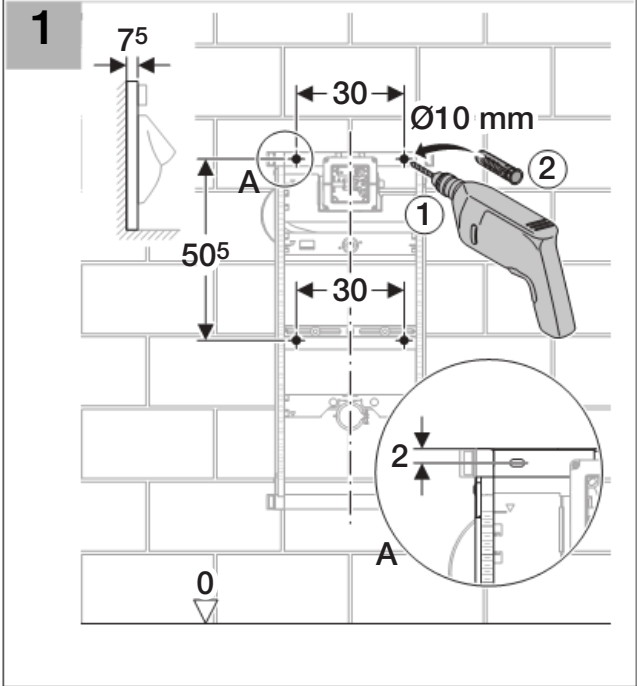

Installation

Geberit International AG
Schachenstrasse 77
CH-8645 Jona
www.geberit.com
dokumentation@geberit.com

D23113-001&BDC © 07-2008