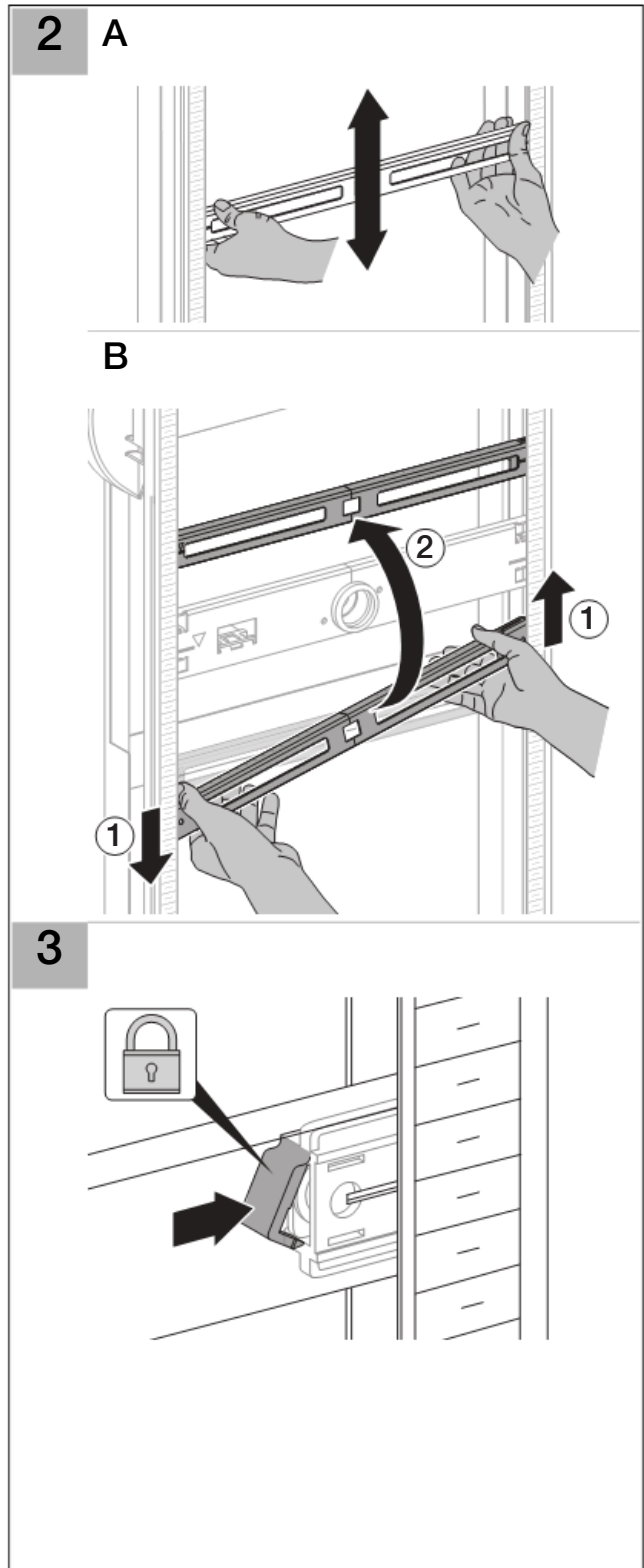

Installation

Geberit International AG
Schachenstrasse 77
CH-8645 Jona
www.geberit.com
dokumentation@geberit.com

D23113-001&BDC © 07-2008