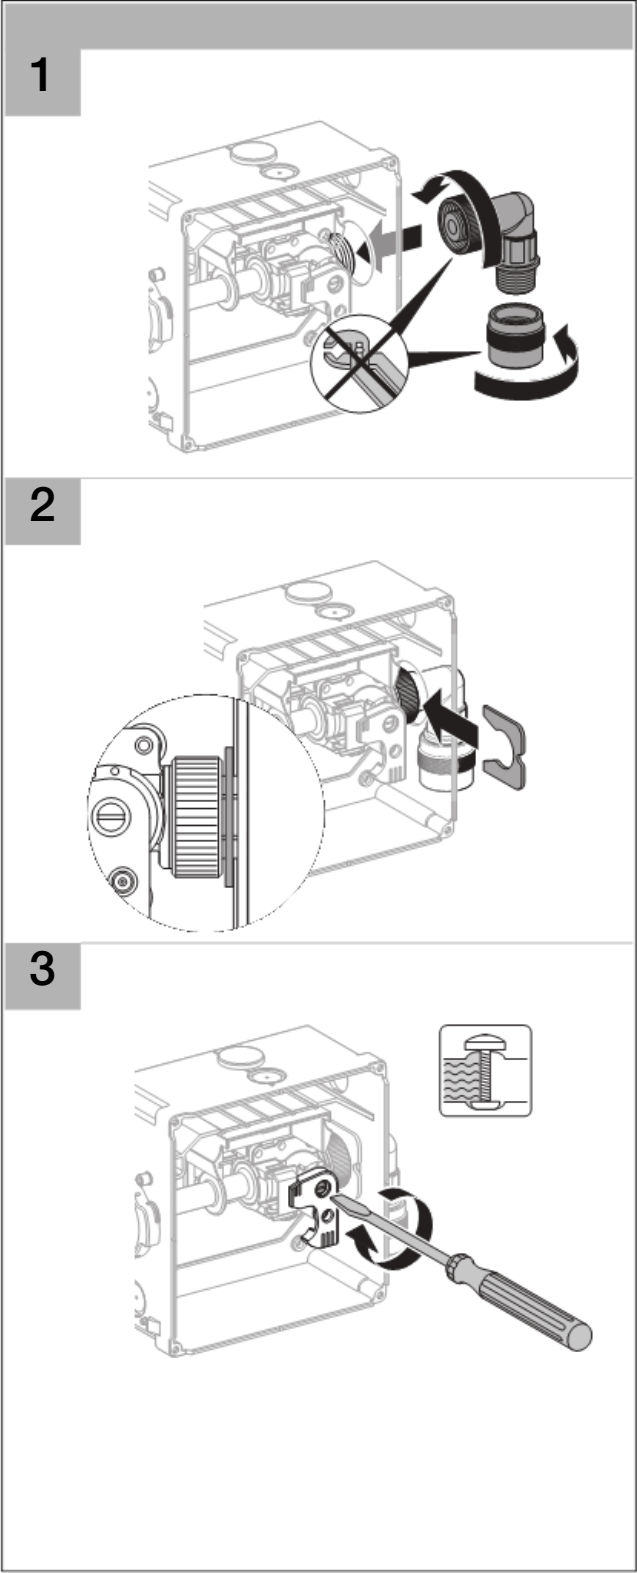

Installation

Geberit International AG
Schachenstrasse 77
CH-8645 Jona
www.geberit.com
dokumentation@geberit.com

D23113-001&BDC © 07-2008