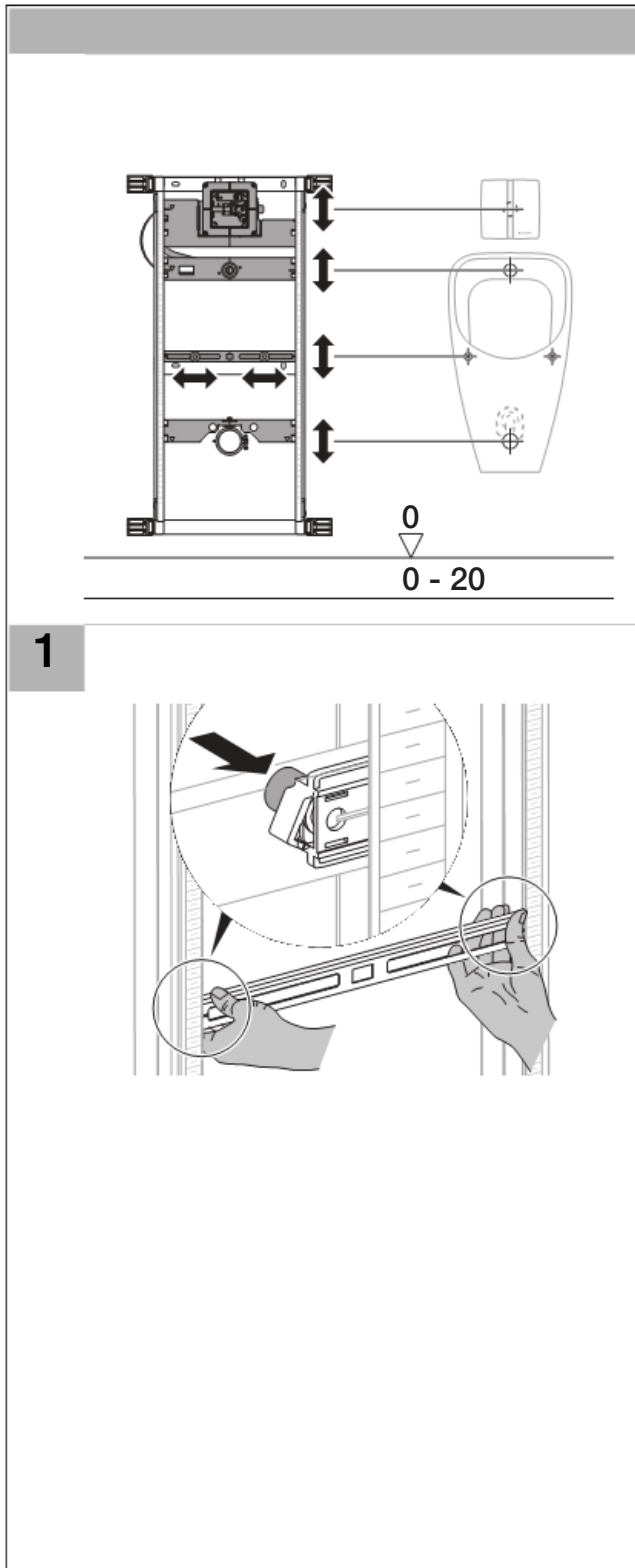

Installation

Geberit International AG
Schachenstrasse 77
CH-8645 Jona
www.geberit.com
dokumentation@geberit.com

D23113-001&BDC © 07-2008