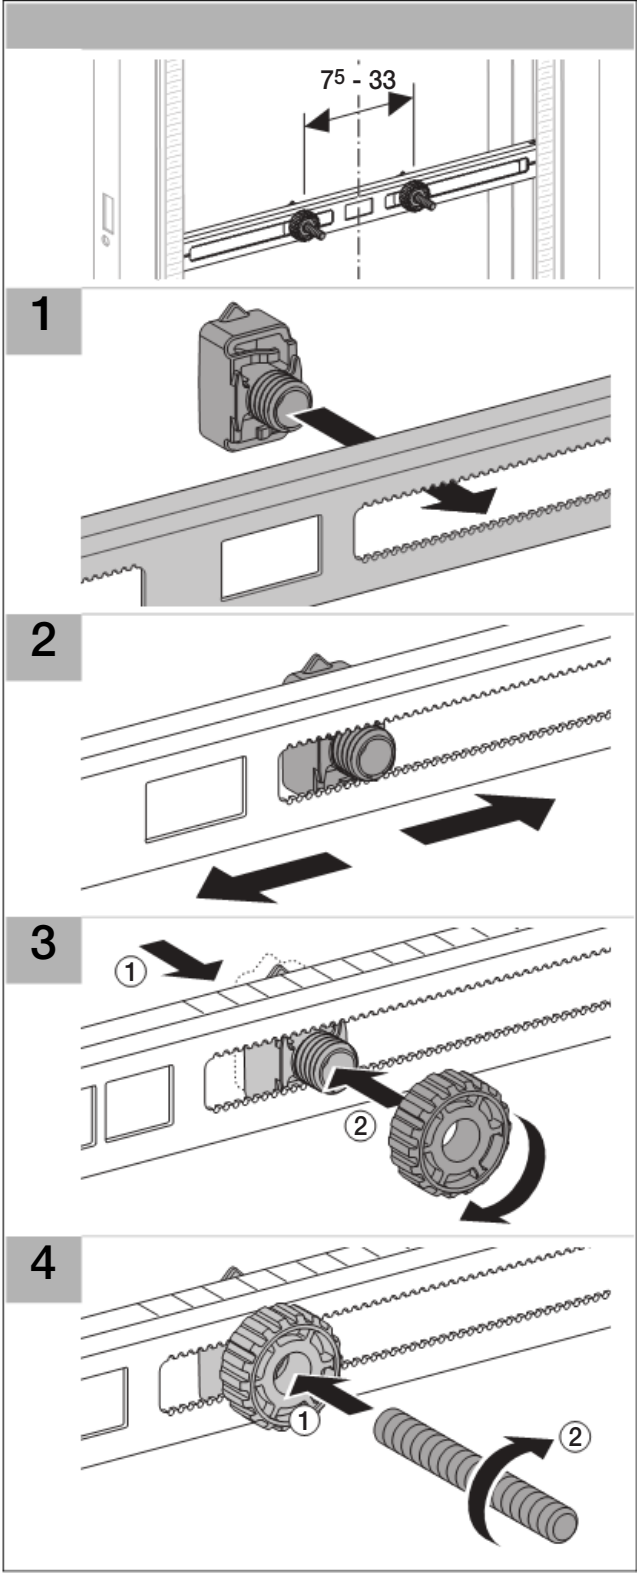

Installation

Geberit International AG
Schachenstrasse 77
CH-8645 Jona
www.geberit.com
dokumentation@geberit.com

D23113-001&BDC © 07-2008