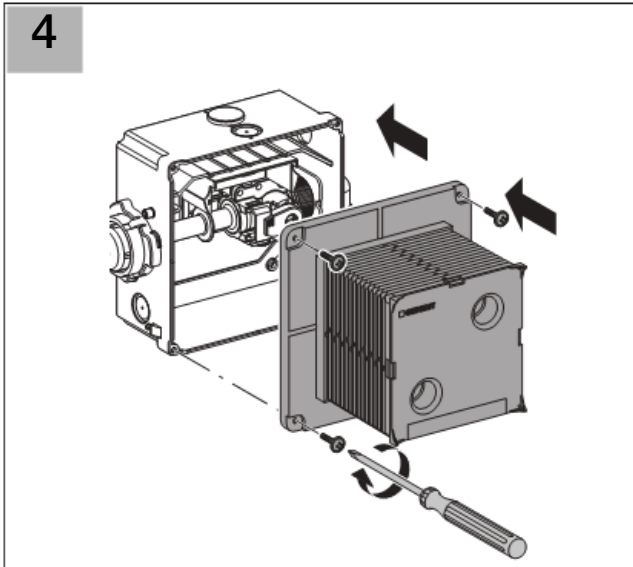

Installation

Geberit International AG
Schachenstrasse 77
CH-8645 Jona
www.geberit.com
dokumentation@geberit.com

D23113-001&BDC © 07-2008