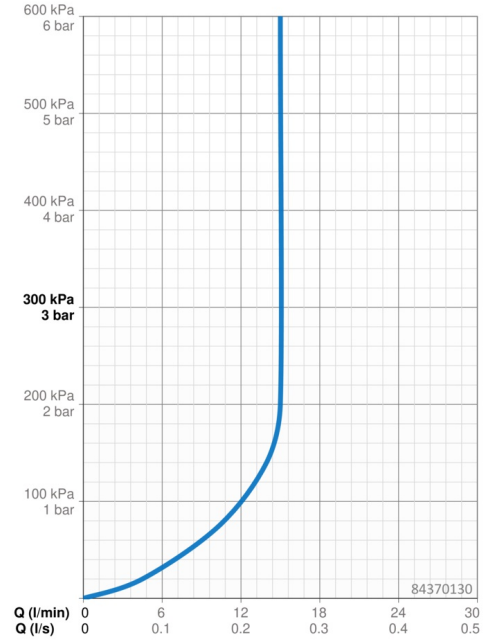

Technische Daten

Durchflusseigenschaften

Durchfluss bei 3 bar (mit Durchflussregler) **15.0 l/min**

Technische Eigenschaften

Warmwasserversorgung **max. +65°C**
Arbeitsdruck **0.5-5 bar**
Anschlussgröße **G1/2**
Länge / Höhe **970 mm**

Vorschriften

EN Standard **EN 1112, EN 1113**

Zulassungen und Deklarationen

Konformitätserklärung **DoC**

Ersatzteile

SP64860120

	Name	Art.-Nr.
01	Schieber für Wandstange	59914252
02	Wandhalterung	59914253