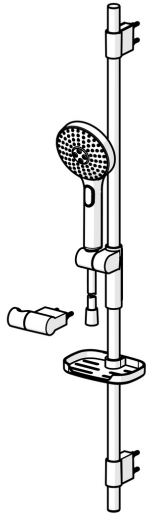

EAN: 4057304005114
static.hansa.com/84370130

- Dusche
- Wandmontage
- Chrom/Hellgrau
- Handbrause, Brausestange, Verstellbare Brausestangehalterung, Seifenschale, Brausehalter, Brauseschlauch (1750 mm), Anti-Kalk-Technik, Twist guard, Verdreherschutz für Brauseschlauch
- Pulsierend - Starker Wasserstrahl zur Massage oder Körperbehandlung, Intensiv - Belebender Wasserstrahl, Sensitiv - Sanfter Wasserstrahl
- Kürzbar
- 3-strahlig

Technische Daten

Durchflusseigenschaften

Durchfluss bei 3 bar (mit Durchflussregler) **15.0 l/min**

Technische Eigenschaften

Warmwasserversorgung **max. +65°C**
 Arbeitsdruck **0.5-5 bar**
 Anschlussgröße **G1/2**
 Länge / Höhe **970 mm**