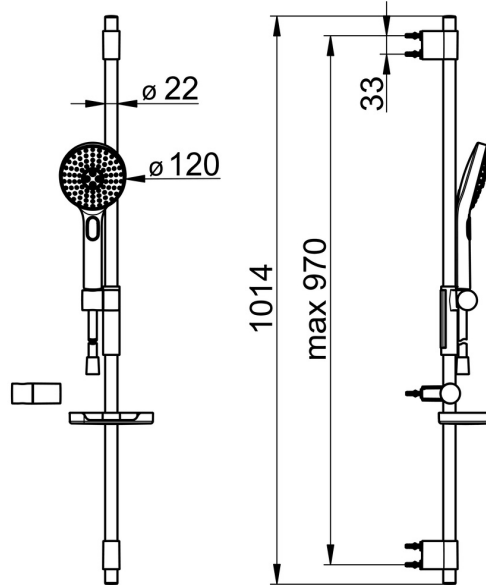

EAN: 4057304005114
static.hansa.com/84370130

- Dusche
- Wandmontage
- Chrom/Hellgrau
- Handbrause, Brausestange, Verstellbare Brausestangehalterung, Seifenschale, Brausehalter, Brauseschlauch (1750 mm), Anti-Kalk-Technik, Twist guard, Verdreherschutz für Brauseschlauch
- Pulsierend - Starker Wasserstrahl zur Massage oder Körperbehandlung, Intensiv - Belebender Wasserstrahl, Sensitiv - Sanfter Wasserstrahl
- Kürzbar
- 3-strahlig

Technische Daten

Durchflusseigenschaften

Durchfluss bei 3 bar (mit Durchflussregler) **15.0 l/min**

Technische Eigenschaften

Warmwasserversorgung **max. +65°C**
 Arbeitsdruck **0.5-5 bar**
 Anschlussgröße **G1/2**
 Länge / Höhe **970 mm**

Vorschriften

EN Standard **EN 1112, EN 1113**

Zulassungen und Deklarationen

Konformitätserklärung **DoC**

Ersatzteile

SP64860120

	Name	Art.-Nr.
01	Schieber für Wandstange	59914252
02	Wandhalterung	59914253