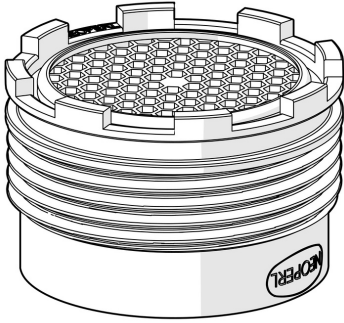

EAN: 4015474270725
static.hansa.com/59913987

- Ersatzteile
- CASCADE® Strahlregler
- Außengewinde

Technische Daten

Durchflusseigenschaften

Durchfluss bei 3 bar **7.6 l/min**

Technische Eigenschaften

Anschlussgröße **M18.5x1**