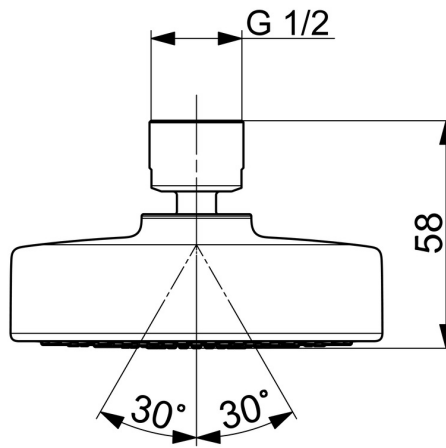

EAN: 4057304002564
static.hansa.com/44640300

- Dusche
- Zubehör
- Chrom
- Schwenkbares Kugelgelenk, Anti-Kalk-Technik
- Intensiv - Belebender Wasserstrahl
- Innengewinde
- 1-strahlig