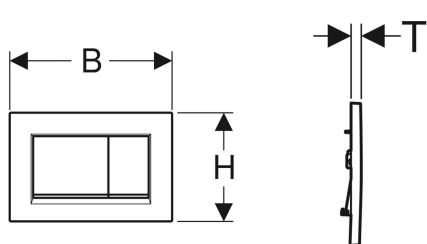

Geberit Sigma30 Betätigungsplatte für 2-Mengen-Spülung

Beispielbild

Verwendungszwecke

- Zur Spülauslösung bei Sigma UP-Spülkästen

Eigenschaften

- Betätigung von vorne

Lieferumfang

- Befestigungsrahmen
- 2 Distanzbolzen

- Drückerstangen schallgedämmt, werkzeuglose Schnelleinstellung

Technische Daten

Betätigungskraft | < 20 N

- 2 Drückerstangen

Art.-Nr.	Farbe / Oberfläche	Werkstoff	B	H	T	VE1	VE2	VE3
115.883.KK.1	Platte und Tasten: weiß Designstreifen: vergoldet	Kunststoff	24.6 cm	16.4 cm	1.2 cm	1 St.	10 St.	180 St.