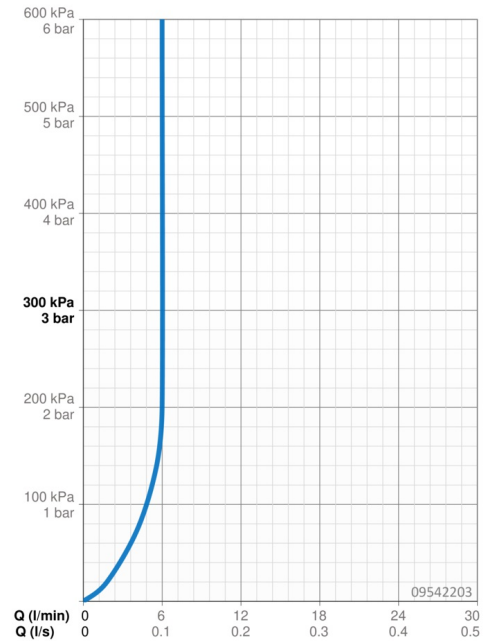

Technische Daten

Durchflusseigenschaften

Durchfluss bei 3 bar (mit Durchflussregler) **6.0 l/min**

Technische Eigenschaften

DN-Größe (Nennmaß) **DN15**
Warmwasserversorgung **max. +80°C**
Arbeitsdruck **0.5-10 bar**
Anschlussgröße **G3/8**
Ausladung **130 mm**
Sicherungseinrichtung (EN1717) **AA**
Werkstoff **Messing**

Vorschriften

EN Standard **EN 817**
Geräuschklasse **I (ISO 3822)**

Zulassungen und Deklarationen

DVGW **NW-6506CQ0410**
ABP **PA-IX 38405/IO**
Konformitätserklärung **DoC**