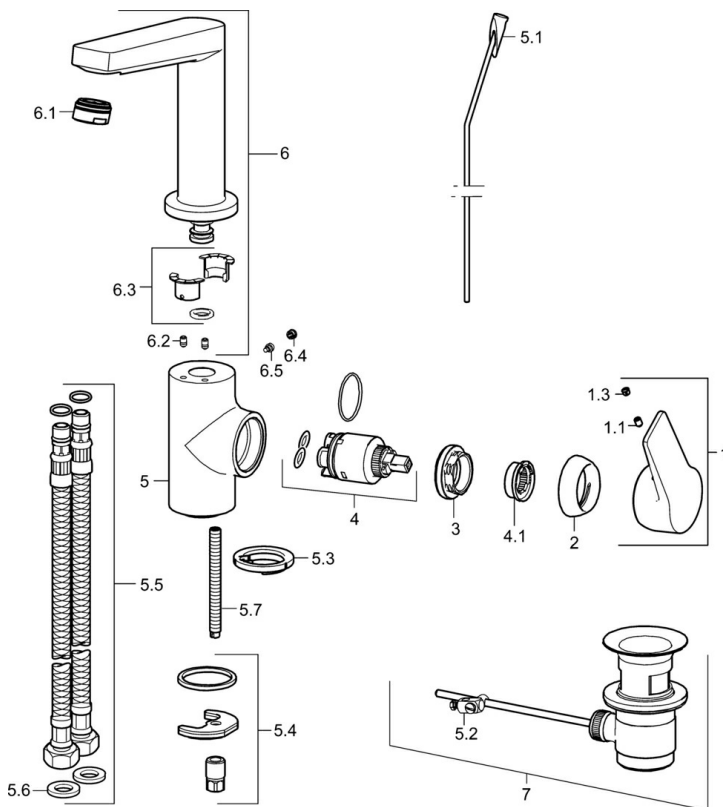

EAN: 4015474274747  
[static.hansa.com/09542203](http://static.hansa.com/09542203)

- Waschtisch
- Einhebelmischer, Seitenbedient
- Standmontage
- Chrom
- Schwenkbarer Auslauf, Anschlag herausnehmbar
- PCA® konstante Durchflussleistung unabhängig vom Fließdruck
- Hebel mit W+K-Kennzeichnung, Einhandbedienhebel/Griff
- Ablaufgarnitur mit Zugstange
- Temperaturbegrenzer, Heißwassersperre einstellbar (im Lieferumfang enthalten)
- $\varnothing$  3.5 classic Steuerpatrone mit keramischen Dichtscheiben zur Wassermengen- und Temperatureinstellung
- Anschluss über flexible Druckschläuche
- Armaturenkörper aus entzinkungsbeständigem Messing (DZR), Rapid-Montagesystem

### Technische Eigenschaften

DN-Größe (Nennmaß) **DN15**  
 Warmwasserversorgung **max. +80°C**  
 Arbeitsdruck **0.5-10 bar**  
 Anschlussgröße **G3/8**  
 Ausladung **130 mm**  
 Sicherungseinrichtung (EN1717) **AA**  
 Werkstoff **Messing**

### SP09542203

	Name	Art.-Nr.
1	Hebel	59914199
1	Hebel	59914200
1.1	Schraube, M5x8, SW2.5	59904755
1.3	Dekorkappe Grau	59912112
2	Abdeckkappe, 33x3 mm	59912504
3	Spann-Mutter, M40x1	1003409V
4	Kartusche, 3.5 Classic	59913075
4.1	Temperatur-Anschlagring	59912325
5.1	Zugstange mit Knopf	59913652
5.2	Gelenkstück	59904624
5.3	Bodendichtung	59914591
5.4	Befestigungssatz	59910749
5.5	Anschlußschlauch, L=430, G3/8-M8x1	59913964
5.6	Dichtung, 9.5x14.4x2	59912551
5.7	Befestigungsschraube, M8x1, L=140	59912474
6	Auslauf Ausgelaufen	59914201
6.1	Luftsprudler, M24x1, 6 l/min	59913727
6.2	Befestigungsschraube, M4x8	59913989
6.3	Dichtungskit	59911884
6.4	Blindstopfen	59911840
6.5	Schraube, M4x7	59902075
7	Ablaufgarnitur	59904620
7	Ablaufgarnitur, (2019-)	59914764