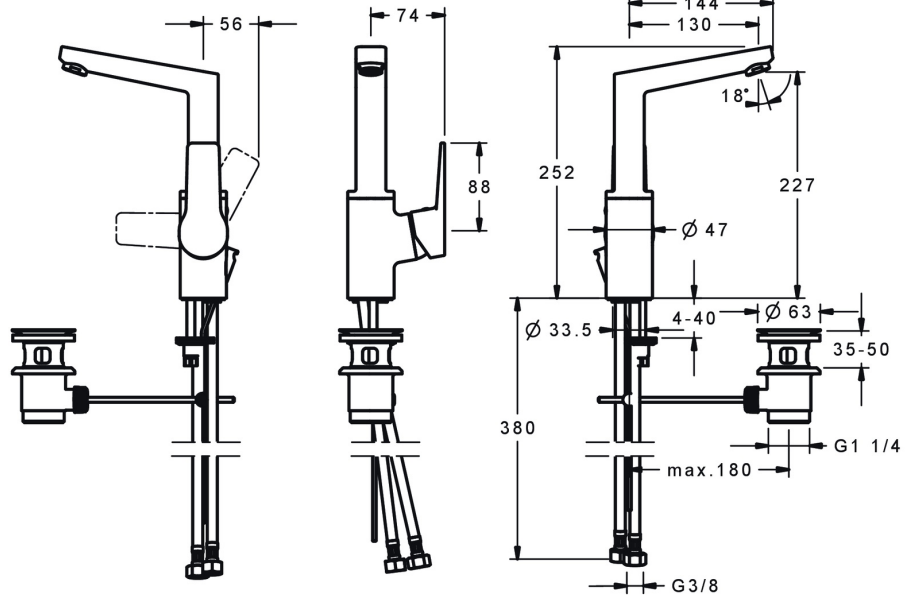

EAN: 4015474274747  
[static.hansa.com/09542203](http://static.hansa.com/09542203)

- Waschtisch
- Einhebelmischer, Seitenbedient
- Standmontage
- Chrom
- Schwenkbarer Auslauf, Anschlag herausnehmbar
- PCA® konstante Durchflussleistung unabhängig vom Fließdruck
- Hebel mit W+K-Kennzeichnung, Einhandbedienhebel/Griff
- Ablaufgarnitur mit Zugstange
- Temperaturbegrenzer, Heißwassersperre einstellbar (im Lieferumfang enthalten)
- $\varnothing$  3.5 classic Steuerpatrone mit keramischen Dichtscheiben zur Wassermengen- und Temperatureinstellung
- Anschluss über flexible Druckschläuche
- Armaturenkörper aus entzinkungsbeständigem Messing (DZR), Rapid-Montagesystem

### Technische Eigenschaften

DN-Größe (Nennmaß) **DN15**  
 Warmwasserversorgung **max. +80°C**  
 Arbeitsdruck **0.5-10 bar**  
 Anschlussgröße **G3/8**  
 Ausladung **130 mm**  
 Sicherungseinrichtung (EN1717) **AA**  
 Werkstoff **Messing**

### SP09542203

	Name	Art.-Nr.
1	Hebel	59914199
1	Hebel	59914200
1.1	Schraube, M5x8, SW2.5	59904755
1.3	Dekorkappe Grau	59912112
2	Abdeckkappe, 33x3 mm	59912504
3	Spann-Mutter, M40x1	1003409V
4	Kartusche, 3.5 Classic	59913075
4.1	Temperatur-Anschlagring	59912325
5.1	Zugstange mit Knopf	59913652
5.2	Gelenkstück	59904624
5.3	Bodendichtung	59914591
5.4	Befestigungssatz	59910749
5.5	Anschlußschlauch, L=430, G3/8-M8x1	59913964
5.6	Dichtung, 9.5x14.4x2	59912551
5.7	Befestigungsschraube, M8x1, L=140	59912474
6	Auslauf Ausgelaufen	59914201
6.1	Luftsprudler, M24x1, 6 l/min	59913727
6.2	Befestigungsschraube, M4x8	59913989
6.3	Dichtungskit	59911884
6.4	Blindstopfen	59911840
6.5	Schraube, M4x7	59902075
7	Ablaufgarnitur	59904620
7	Ablaufgarnitur, (2019-)	59914764