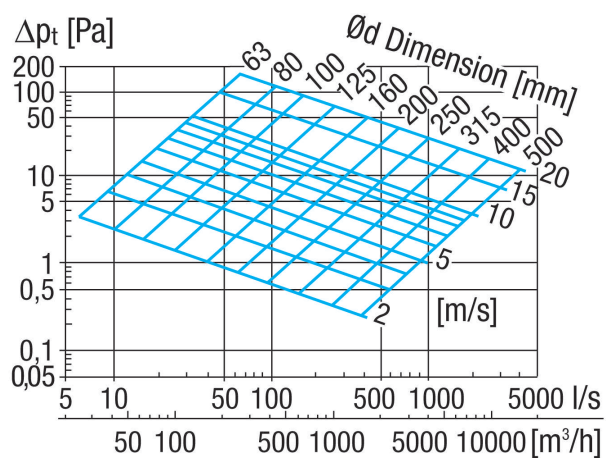

RSR 12-1

Kurzinformation

Flexibler Rohrschalldämpfer mit Lippendichtung, 25 mm Schallschluckpackung, Länge 1000 mm, DN 125

Einsatzbeispiele

Ausstellungsraum, Gaststätte, Theater, Fabrikationsstätte, Industriehalle

Artikelnummer 0092.0593

Technische Daten

Ausführung	25 mm Schallschluckpackung
Einbauort	Ventilator
Material	Aluminium
Farbe	silber
Gewicht	1 kg
Gewicht mit Verpackung	1,49 kg
Anschlussdurchmesser	125 mm
Geeignet für Nennweite	125 mm
Breite	190 mm
Höhe	190 mm
Tiefe	1.000 mm
Breite mit Verpackung	215 mm
Höhe mit Verpackung	215 mm
Tiefe mit Verpackung	1.175 mm
Einfügungsdämpfung bei 63 Hz	4 dB
Einfügungsdämpfung bei 125 Hz	5 dB
Einfügungsdämpfung bei 250 Hz	7 dB
Einfügungsdämpfung bei 500 Hz	13 dB
Einfügungsdämpfung bei 1 kHz	25 dB
Einfügungsdämpfung bei 2 kHz	46 dB
Einfügungsdämpfung bei 4 kHz	24 dB
Einfügungsdämpfung bei 8 kHz	18 dB
Einfügungsdämpfung Gesamt	
Einfügungsdämpfung Anmerkung	
Schalldämmung	ja
Verpackungseinheit	1 Stück
Sortiment	C
GTIN (EAN)	4012799925934

RSR 12-1

Kennlinie

Maßzeichnung [mm]