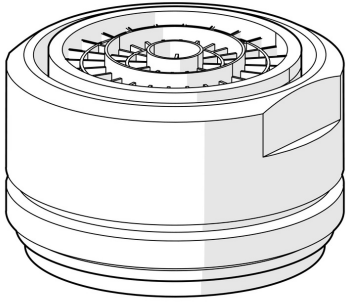

EAN: 4015474240292
static.hansa.com/59905872

- Ersatzteile
- Chrom
- CASCADE® Strahlregler
- Außengewinde

Technische Daten

Durchflusseigenschaften

Durchfluss bei 3 bar **30.0 l/min**

Technische Eigenschaften

Anschlussgröße **M24x1**
 Werkstoff **Messing/Verbundwerkstoff**