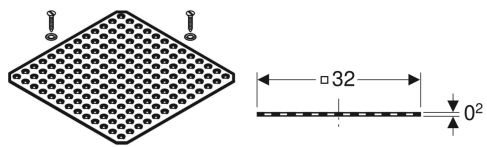

Lochblechrost für Geberit Pluvia Ergänzungsset begehbar

Beispielbild

Lieferumfang

- Rost
- Befestigungsmaterial

Art.-Nr. **VE1**

240.647.00.1 1 St.