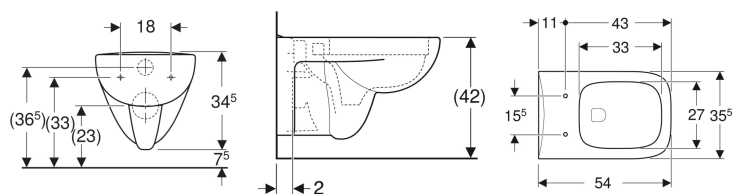

## Geberit Renova Plan Wand-WC Tiefspüler, Rimfree

Beispielbild

### Eigenschaften

- Wandhängend
- Tiefspül-WC

- Abgang horizontal
- Rimfree
- Typ 1, Vollmenge 6 / 5 l, nach EN 997
- Spült mit 4,5 l

### Zusätzlich zu bestellen

- WC-Sitz

Art.-Nr.	Farbe / Oberfläche	B	H	T	VE1
202170000	weiß	35.5 cm	34.5 cm	54 cm	1 St.
202170600	weiß / KeraTect	35.5 cm	34.5 cm	54 cm	1 St.
500.037.00.1		35.5 cm	34.5 cm	54 cm	
500.097.00.1		35.5 cm	34.5 cm	54 cm	