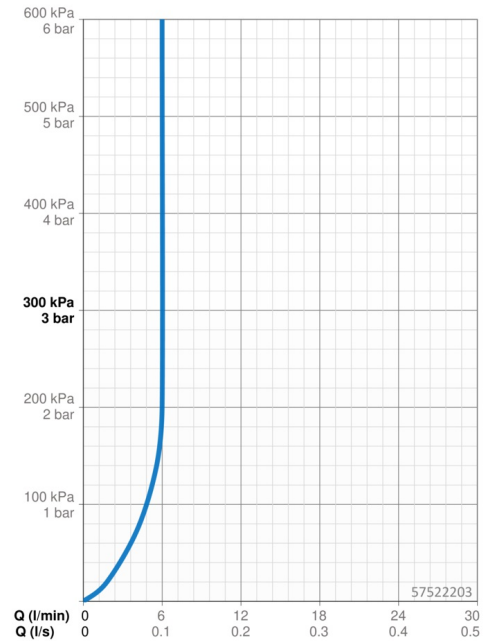

Technische Daten

Durchflusseigenschaften

Durchfluss bei 3 bar (mit Durchflussregler)	6.0 l/min
Druckverlust bei einem Durchfluss von 0,2 l/s	2 bar

Technische Eigenschaften

DN-Größe (Nennmaß)	DN15
Warmwasserversorgung	max. +70°C
Arbeitsdruck	1-10 bar
Anschlussgröße	G3/8
Ausladung	146 mm
Sicherungseinrichtung (EN1717)	AA
Werkstoff	Messing

Vorschriften

EN Standard	EN 817

Zulassungen und Deklarationen

Konformitätserklärung	DoC