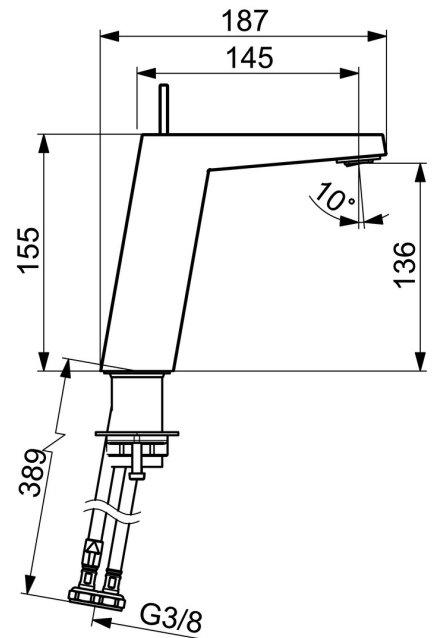

EAN: 4015474263529  
[static.hansa.com/5752203](https://static.hansa.com/5752203)

- Waschtisch
- Einhebelmischer, Seitenbedient
- Standmontage
- Chrom
- Feststehender Auslauf
- Schwenkbar, CACHE® Strahlregler, ohne Mundstück direkt in den Armaturenauslauf geschraubt
- Hebel mit W+K-Kennzeichnung, Einhandbedienhebel/Griff
- $\varnothing 2.5$  Steuerpatrone mit keramischen Dichtscheiben zur Wassermengen- und Temperatureinstellung
- Anschluss über flexible Druckschläuche
- Armaturenkörper aus entzinkungsbeständigem Messing (DZR)
- Ohne Ablaufgarnitur, Ohne Zugstangenbohrung

### Technische Eigenschaften

DN-Größe (Nennmaß)	<b>DN15</b>
Warmwasserversorgung	<b>max. +70°C</b>
Arbeitsdruck	<b>1-10 bar</b>
Anschlussgröße	<b>G3/8</b>
Ausladung	<b>146 mm</b>
Sicherungseinrichtung (EN1717)	<b>AA</b>
Werkstoff	<b>Messing</b>