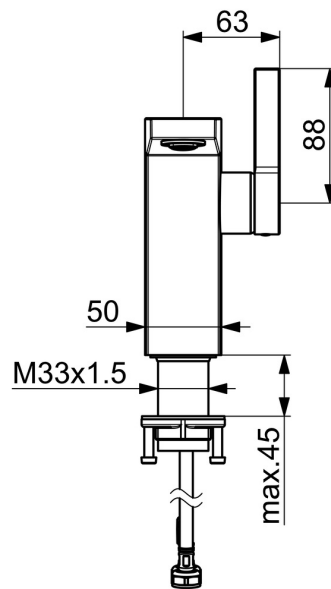

EAN: 4015474263529  
[static.hansa.com/5752203](https://static.hansa.com/5752203)

- Waschtisch
- Einhebelmischer, Seitenbedient
- Standmontage
- Chrom
- Feststehender Auslauf
- Schwenkbar, CACHE® Strahlregler, ohne Mundstück direkt in den Armaturenauslauf geschraubt
- Hebel mit W+K-Kennzeichnung, Einhandbedienhebel/Griff
- $\varnothing 2.5$  Steuerpatrone mit keramischen Dichtscheiben zur Wassermengen- und Temperatureinstellung
- Anschluss über flexible Druckschläuche
- Armaturenkörper aus entzinkungsbeständigem Messing (DZR)
- Ohne Ablaufgarnitur, Ohne Zugstangenbohrung

### Technische Eigenschaften

DN-Größe (Nennmaß)	<b>DN15</b>
Warmwasserversorgung	<b>max. +70°C</b>
Arbeitsdruck	<b>1-10 bar</b>
Anschlussgröße	<b>G3/8</b>
Ausladung	<b>146 mm</b>
Sicherungseinrichtung (EN1717)	<b>AA</b>
Werkstoff	<b>Messing</b>