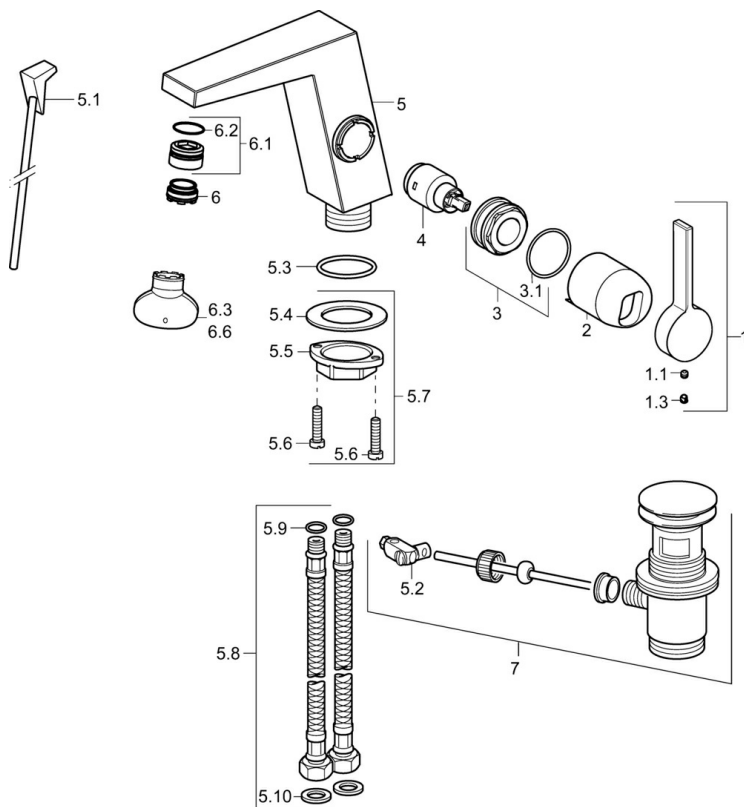

EAN: 4015474263529  
[static.hansa.com/5752203](https://static.hansa.com/5752203)

- Waschtisch
- Einhebelmischer, Seitenbedient
- Standmontage
- Chrom
- Feststehender Auslauf
- Schwenkbar, CACHE® Strahlregler, ohne Mundstück direkt in den Armaturenauslauf geschraubt
- Hebel mit W+K-Kennzeichnung, Einhandbedienhebel/Griff
- $\varnothing 2.5$  Steuerpatrone mit keramischen Dichtscheiben zur Wassermengen- und Temperatureinstellung
- Anschluss über flexible Druckschläuche
- Armaturenkörper aus entzinkungsbeständigem Messing (DZR)
- Ohne Ablaufgarnitur, Ohne Zugstangenbohrung

### Technische Eigenschaften

DN-Größe (Nennmaß)	<b>DN15</b>
Warmwasserversorgung	<b>max. +70°C</b>
Arbeitsdruck	<b>1-10 bar</b>
Anschlussgröße	<b>G3/8</b>
Ausladung	<b>146 mm</b>
Sicherungseinrichtung (EN1717)	<b>AA</b>
Werkstoff	<b>Messing</b>

### Vorschriften

EN Standard	<b>EN 817</b>
-------------	---------------

### SP57552203

	Name	Art.-Nr.
1	Hebel	59914010
1.1	Schraube, M5x6, SW2.5	59912617
1.3	Blindstopfen	59913762
2	Abdeckkappe Ausgelaufen	59914011
3	Mutter, M32x1, SW30 Ausgelaufen	59914012
4	Kartusche, 2,5	59913914
5.1	Zugstange mit Knopf Ausgelaufen	59914014
5.2	Gelenkstück	59904624
5.3	O-Ring, 35x2,5	59905020
5.7	Befestigungssatz	59913371
5.8	Schlauch, M8x1, G3/8, L=480 Ausgelaufen	59914008
5.9	O-Ring, 6x1,4	59913266
5.10	Dichtung, 9,5x14,4x2	59912551
6	Luftsprudler, M24x1 HC SSR-STD	59914015
6.1	Montagering für Luftsprudler	59914007
6.3	Schlüssel für Luftsprudler, SLIM AIR	59914013
7	Ablaufgarnitur	59911441