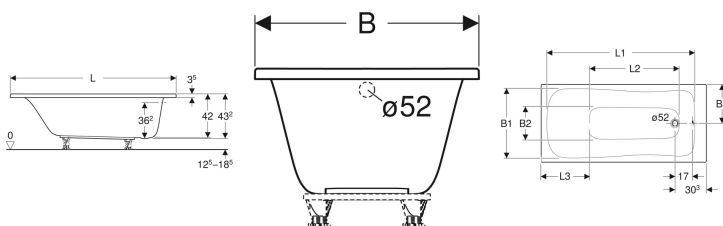

Geberit Renova Rechteckbadewanne

Beispielbild

Verwendungszwecke

- Für private Badezimmer und Hotels
- Zum Einbau mit Badewannenfüßen oder Wannenträgern

Eigenschaften

- Rechteckig

Lieferumfang

- Badewanne

- Abgang am Fußende
- Ablaufloch \varnothing 52 mm
- Armaturlochbohrung nach EN 232 möglich

Technische Daten

Werkstoff | Sanitäracryl

| Art.-Nr. | Farbe / Oberfläche | L | L1 | L2 | L3 | B | B1 | B2 | B3 | H | Gesamtvolumen | VE1 |
|--------------|--------------------|--------|----------|---------|---------|-------|---------|---------|---------|---------|---------------|-------|
| 657360000 | weiß / glänzend | 160 cm | 145 cm | 115 cm | - cm | 80 cm | 65 cm | 53 cm | 40 cm | 47 cm | 205 l | 1 St. |
| 657370000 | weiß / glänzend | 170 cm | 155 cm | 125 cm | - cm | 75 cm | 60 cm | 48 cm | 37.5 cm | 47 cm | 205 l | 1 St. |
| 554.200.01.1 | weiß / glänzend | 140 cm | 124 cm | 75.9 cm | - cm | 70 cm | 62.6 cm | 27.3 cm | 35 cm | 42.8 cm | 140 l | |
| 554.201.01.1 | weiß / glänzend | 150 cm | 134 cm | 100 cm | 30.6 cm | 70 cm | 62.6 cm | 40.6 cm | 35 cm | 43.2 cm | 153 l | |
| 554.202.01.1 | weiß / glänzend | 160 cm | 143.5 cm | 86.7 cm | - cm | 70 cm | 62.6 cm | 27.3 cm | 35 cm | 42.8 cm | 158 l | |
| 554.203.01.1 | weiß / glänzend | 160 cm | 143.5 cm | 100 cm | 40.6 cm | 75 cm | 67 cm | 45 cm | 37.5 cm | 43.2 cm | 173 l | 1 St. |
| 554.204.01.1 | weiß / glänzend | 170 cm | 153.5 cm | 95.7 cm | 40.6 cm | 70 cm | 62.6 cm | 40.6 cm | 35 cm | 43.2 cm | 172 l | |
| 554.205.01.1 | weiß / glänzend | 170 cm | 153.5 cm | 110 cm | 40.6 cm | 75 cm | 67 cm | 45 cm | 37.5 cm | 43.2 cm | 188 l | 1 St. |
| 554.206.01.1 | weiß / glänzend | 180 cm | 163.5 cm | 120 cm | 40.6 cm | 80 cm | 70.8 cm | 49 cm | 40 cm | 43.2 cm | 218 l | 1 St. |