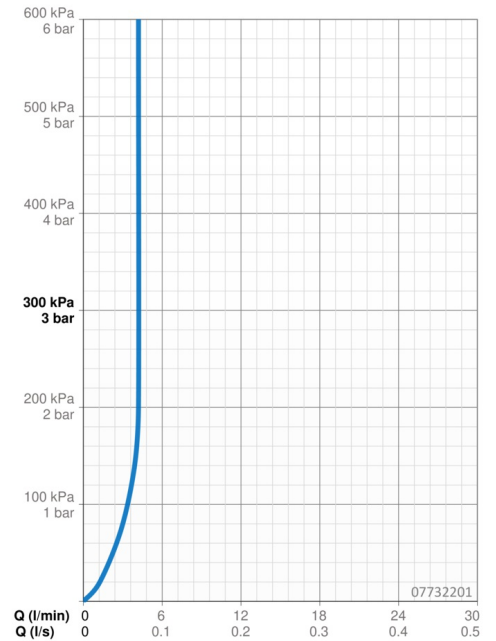

Technische Daten

Durchflusseigenschaften

Durchfluss bei 3 bar (mit Durchflussregler) **4.2 l/min**

Technische Eigenschaften

DN-Größe (Nennmaß) **DN15**
Warmwasserversorgung **max. +70°C**
Arbeitsdruck **1-10 bar**
Anschlussgröße **G3/8**
Ausladung **118 mm**
Sicherungseinrichtung (EN1717) **AA**

Software-Einstellungen

Hygienespülung **off (off/12/24/48/72 h)**
Dauer Hygienespülung **30 s (10-600 s)**
Max. Fließdauer **6 s (4 s-60 s) / 60 s (30 s-600 s)**

Elektronische Eigenschaften

Batterie **Lithium 2CR5 6 V**

Vorschriften

EU Directive **C E EMC Directive 2014/30/EU, RoHS Directive 2011/65/EU**
EN Standard **EN 15091, ETSI EN 301 489-1 V1.9.2, ETSI EN 300 328 v2.2.2, EN 61000-6-1:2007, EN 61000-6-3:2007+A1:2011+AC:2012, EN 60335-1:2012+A11+A13+A1+A14+A2+A15:2021, Part 19.11.4**
Geräuschkategorie **I (ISO 3822)**
Schutzklasse **IP 44**

Zulassungen und Deklarationen

UN38.3 **UN38-3 Energizer L91**
Konformitätserklärung **EMC**

reddot award 2016
winner