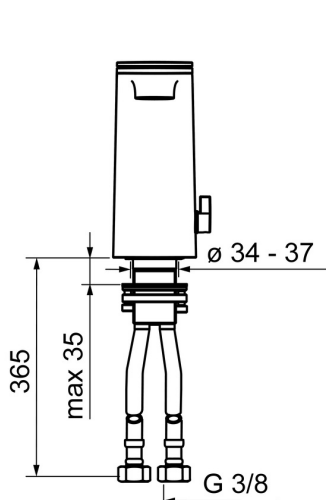

EAN: 4015470030408
static.hansa.com/07732201

- Waschtisch
- Tiptronic, Batteriebetrieb
- Standmontage
- Chrom/Weiss
- Feststehender Auslauf
- Schwenkbar, CACHE® Strahlregler, ohne Mundstück direkt in den Armaturenauslauf geschraubt
- Temperatureinstellgriff
- Push-Open-Ablaufgarnitur
- Mischventil zur manuellen Temperatureinstellung
- Batterie-Leer-Anzeige, Signalleuchten, Kontrolleinheit
- Anschluss über flexible Druckschläuche
- Softwareeinstellungen per Magnetschlüssel veränderbar, Wasserwege ohne Nickelbeschichtung

Technische Daten

Durchflusseigenschaften

Durchfluss bei 3 bar (mit Durchflussregler) **4.2 l/min**

Technische Eigenschaften

DN-Größe (Nennmaß) **DN15**
 Warmwasserversorgung **max. +70°C**
 Arbeitsdruck **1-10 bar**
 Anschlussgröße **G3/8**
 Ausladung **118 mm**
 Sicherungseinrichtung (EN1717) **AA**