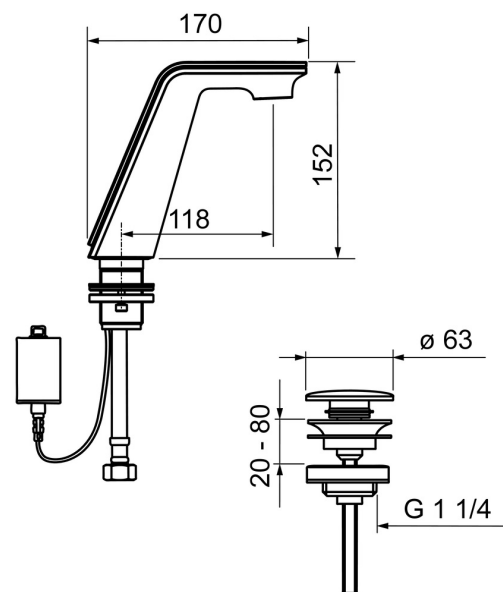

EAN: 4015470030408
static.hansa.com/07732201

- Waschtisch
- Tiptronic, Batteriebetrieb
- Standmontage
- Chrom/Weiss
- Feststehender Auslauf
- Schwenkbar, CACHE® Strahlregler, ohne Mundstück direkt in den Armaturenauslauf geschraubt
- Temperatureinstellgriff
- Push-Open-Ablaufgarnitur
- Mischventil zur manuellen Temperatureinstellung
- Batterie-Leer-Anzeige, Signalleuchten, Kontrolleinheit
- Anschluss über flexible Druckschläuche
- Softwareeinstellungen per Magnetschlüssel veränderbar, Wasserwege ohne Nickelbeschichtung

Technische Daten

Durchflusseigenschaften

Durchfluss bei 3 bar (mit Durchflussregler) **4.2 l/min**

Technische Eigenschaften

DN-Größe (Nennmaß) **DN15**
 Warmwasserversorgung **max. +70°C**
 Arbeitsdruck **1-10 bar**
 Anschlussgröße **G3/8**
 Ausladung **118 mm**
 Sicherungseinrichtung (EN1717) **AA**

Software-Einstellungen

Hygienespülung **off (off/12/24/48/72 h)**
 Dauer Hygienespülung **30 s (10-600 s)**
 Max. Fließdauer **6 s (4 s-60 s) / 60 s (30 s-600 s)**

Elektronische Eigenschaften

Batterie **Lithium 2CR5 6 V**