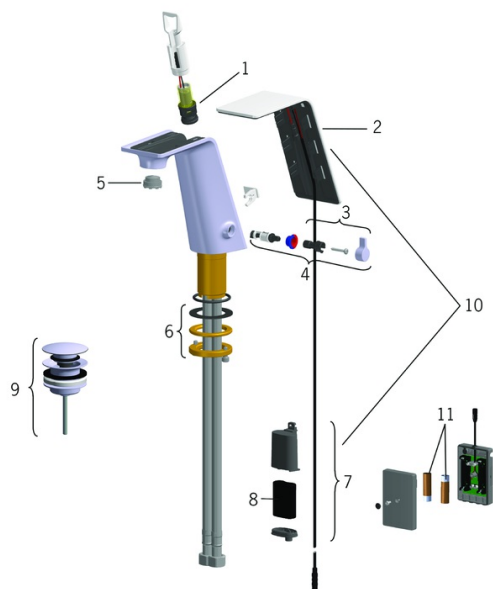

EAN: 4015470030408
static.hansa.com/07732201

- Waschtisch
- Tiptronic, Batteriebetrieb
- Standmontage
- Chrom/Weiss
- Feststehender Auslauf
- Schwenkbar, CACHE® Strahlregler, ohne Mundstück direkt in den Armaturenauslauf geschraubt
- Temperatureinstellgriff
- Push-Open-Ablaufgarnitur
- Mischventil zur manuellen Temperatureinstellung
- Batterie-Leer-Anzeige, Signalleuchten, Kontrolleinheit
- Anschluss über flexible Druckschläuche
- Softwareeinstellungen per Magnetschlüssel veränderbar, Wasserwege ohne Nickelbeschichtung

Zulassungen und Deklarationen

UN38.3 **UN38-3 Energizer L91**
 Konformitätserklärung **EMC**

reddot award 2016
winner

SP07732201

	Name	Art.-Nr.
01	Magnetventil komplett	59914439
02	Abdeckung	59914440
03	Temperatur-Wählgriff Ausgelaufen	59914441
04	Temperatureinstellsatz	59914442
05	Luftsprudler und Schlüssel, M21.5x1 HC B	59914443
06	Befestigungsmutter-Set Ausgelaufen	59914444
07	Batteriegehäuse inkl. Batterie, 2CR5 6 V	59914088
08	Batterie, 2CR5 6 V	59911670
09	Ablaufgarnitur Push-Open	59913988
10	Umrüst-Set, -08/19	59914772
11	Batterie, 1,5 V AA Lithium	59914136