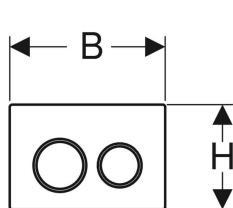

Geberit Kappa21 Betätigungsplatte für 2-Mengen-Spülung

Beispielbild

Verwendungszwecke

- Zur Spülauslösung bei Kappa UP-Spülkästen

Eigenschaften

- Betätigung von oben oder von vorne

Lieferumfang

- Befestigungsrahmen
- 2 Distanzbolzen

- Drückerstangen schallgedämmt, werkzeuglose Schnelleinstellung

Technische Daten

Betätigungskraft | < 20 N

- 2 Drückerstangen
- Befestigungsmaterial

Art.-Nr.	Farbe / Oberfläche	Werkstoff	B	H	T	VE1	VE2
115.240.KJ.1	Platte und Tasten: weiß Designringe: hochglanz-verchromt	Kunststoff	21.2 cm	14.2 cm	1 cm	1 St.	10 St.