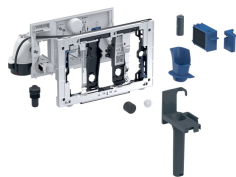

Geberit DuoFresh Modul mit automatischer Auslösung und Einschub für Geberit DuoFresh Stick, für Sigma UP-Spülkasten 12 cm

Beispielbild

Verwendungszwecke

- Für Sigma UP-Spülkästen 12 cm (ab Baujahr 2008)
- Zur direkten Geruchsabsaugung aus WC-Keramiken
- Zum Einschieben von Geberit DuoFresh Stick ohne Chlor oder oxidierende Bestandteile
- Für Sigma01 Betätigungsplatten
- Für Sigma10 Betätigungsplatten
- Für Sigma20 Betätigungsplatten
- Für Sigma21 Betätigungsplatten
- Für Sigma30 Betätigungsplatten
- Für Sigma50 Betätigungsplatten
- Nicht geeignet für Geberit Duofix Elemente für Wand-WC, Ecklösung

Eigenschaften

- Betätigung von vorne
- Geruchsabsaugung Umluft mit Filtration im UP-Spülkasten integriert

Lieferumfang

- Befestigungsrahmen mit Schwenkmechanismus
- Schutzplatte
- Absaugeinheit mit Radiallüfter
- Keramikwabenfilter

Zusätzlich zu bestellen

- Set Netzteil 230 V / 12 V / 50 Hz, mit Spannungsversorgungskabel 1.8 m, für Elektroanschlussdose

Art.-Nr.	Farbe / Oberfläche	VE1
115.050.21.2	hochglanz-verchromt	1 St.

Zubehör

- Geberit Kombinationsanschlussdose
- Rohbauset mit UP-Dose, für Geberit DuoFresh Modul
- Geberit DuoFresh Stick
- Schublade mit Keramikwabenfilter, für Geberit DuoFresh Modul

- Absaugeinheit werkzeuglos montierbar
- Mit Geberit Home App kompatibel
- Geruchsabsaugung mit Benutzererkennung aktivierbar
- Geruchsneutralisation mit Keramikwabenfilter
- Keramikwabenfilter zur Geruchsneutralisation werkzeuglos austauschbar
- Aktivierung des Orientierungslichts über Helligkeitssensor
- Geberit DuoFresh Stick werkzeuglos einschiebbar