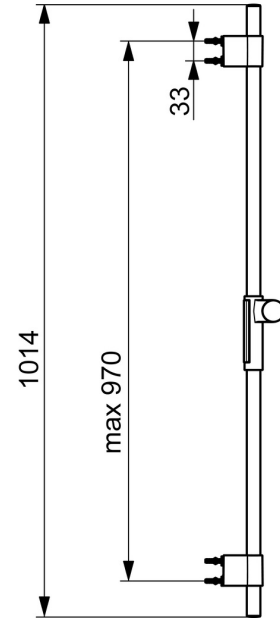

EAN: 4057304009013
static.hansa.com/04790200

- Dusche
- Wandmontage
- Chrom
- Brausestange, Variable Montagemöglichkeit, Verstellbare Brausestangehalterung
- Befestigungsset
- Kürzbar

Technische Daten

Technische Eigenschaften

Durchmesser	22 mm
Länge / Höhe	970 mm

Zulassungen und Deklarationen

Konformitätserklärung	DoC
-----------------------	-----

Ersatzteile

SP64860120

	Name	Art.-Nr.
01	Schieber für Wandstange	59914252
02	Wandhalterung	59914253