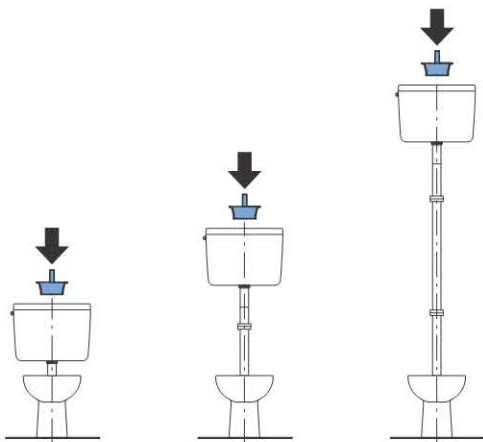

Installation Manual

Montageanleitung
Instructions de montage
Istruzioni per il montaggio

1

2

3

Geberit International AG
Schachenstrasse 77, CH-8645 Jona
documentation@geberit.com
→ www.geberit.com