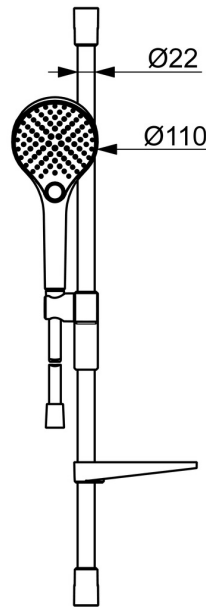

EAN: 4057304022012
static.hansa.com/4416021081

- Dusche
- Wandmontage
- Bronze gebürstet
- Handbrause, Brausestange, Variable Montagemöglichkeit, Verstellbare Brausestangehalterung, Seifenschale, Anti-Kalk-Technik, Brauseschlauch (1750 mm), Twist guard, Verdrehschutz für Brauseschlauch
- Normal - Gleichmäßiger und weicher Wasserstrahl, Massage - Starker Wasserstrahl durch drehbare Sprühdüsen, Regenstrahl - Gleichmäßiger und starker Wasserstrahl
- Kürzbar, Schlauchdurchführung, drehbar
- 3-strahlig

Technische Daten

Durchflusseigenschaften

Durchfluss bei 3 bar (mit Durchflussregler) **12.0 l/min**

Technische Eigenschaften

Warmwasserversorgung **max. +65°C**
Arbeitsdruck **0.5-5 bar**
Werkstoff **Messing/Verbundwerkstoff**