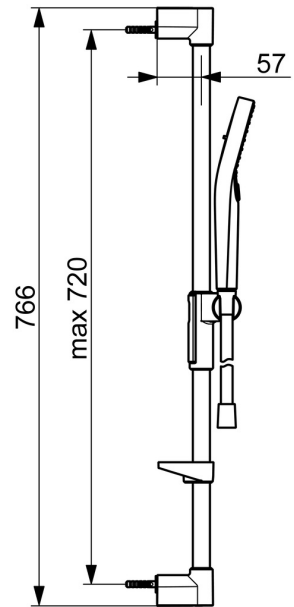

EAN: 4057304022012
static.hansa.com/4416021081

- Dusche
- Wandmontage
- Bronze gebürstet
- Handbrause, Brausestange, Variable Montagemöglichkeit, Verstellbare Brausestangehalterung, Seifenschale, Anti-Kalk-Technik, Brauseschlauch (1750 mm), Twist guard, Verdrehschutz für Brauseschlauch
- Normal - Gleichmäßiger und weicher Wasserstrahl, Massage - Starker Wasserstrahl durch drehbare Sprühdüsen, Regenstrahl - Gleichmäßiger und starker Wasserstrahl
- Kürzbar, Schlauchdurchführung, drehbar
- 3-strahlig

Technische Daten

Durchflusseigenschaften

Durchfluss bei 3 bar (mit Durchflussregler) **12.0 l/min**

Technische Eigenschaften

Warmwasserversorgung **max. +65°C**
Arbeitsdruck **0.5-5 bar**
Werkstoff **Messing/Verbundwerkstoff**