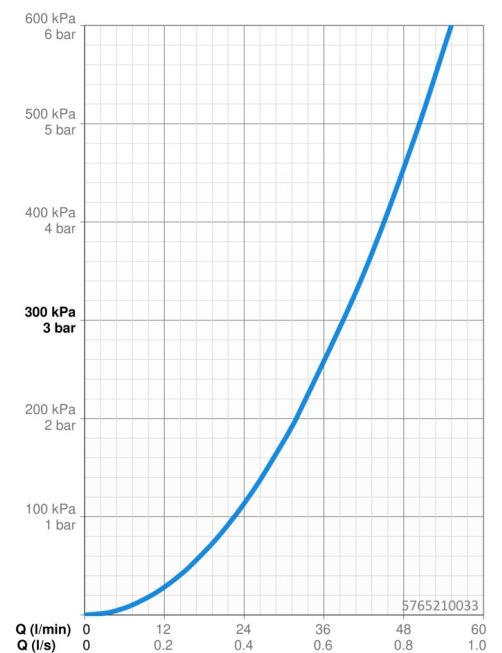

EAN: 4057304015717
static.hansa.com/5765210033

- Wanne & Dusche
- Zubehör
- Wandmontage
- Matt-Schwarz
- Feststehender Auslauf, gegossen
- CACHE® Strahlregler, ohne Mundstück direkt in den Armaturenauslauf geschraubt
- Armaturenkörper aus entzinkungsbeständigem Messing (DZR)
- Rosette eckig, Rosette rund

Technische Daten

Durchflusseigenschaften

Durchfluss bei 3 bar **39.0 l/min**

Technische Eigenschaften

DN-Größe (Nennmaß)	DN15
Warmwasserversorgung	max. +80°C
Anschlussgröße	G1/2
Länge / Höhe	197 mm
Ausladung	197 mm
Werkstoff	Messing