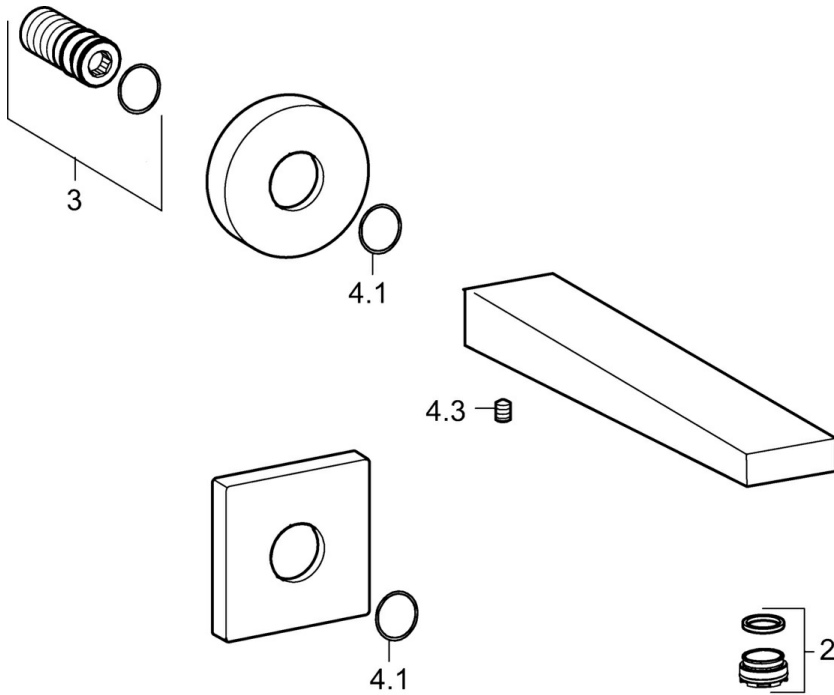

EAN: 4057304015717
static.hansa.com/5765210033

- Wanne & Dusche
- Zubehör
- Wandmontage
- Matt-Schwarz
- Feststehender Auslauf, gegossen
- CACHE® Strahlregler, ohne Mundstück direkt in den Armaturenauslauf geschraubt
- Armaturenkörper aus entzinkungsbeständigem Messing (DZR)
- Rosette eckig, Rosette rund

Technische Daten

Durchflusseigenschaften

Durchfluss bei 3 bar **39.0 l/min**

Technische Eigenschaften

DN-Größe (Nennmaß)	DN15
Warmwasserversorgung	max. +80°C
Anschlussgröße	G1/2
Länge / Höhe	197 mm
Ausladung	197 mm
Werkstoff	Messing

Ersatzteile

SP5765210033

	Name	Art.-Nr.
2	Luftsprudler, M24x1	59913132
2.2	Schlüssel für Luftsprudler, M24x1	59913134
3	Gewindenippel	59913658
4.1	O-Ring, d 26x2	59913423
4.3	Schraube, M5x6, SW2.5	59912617