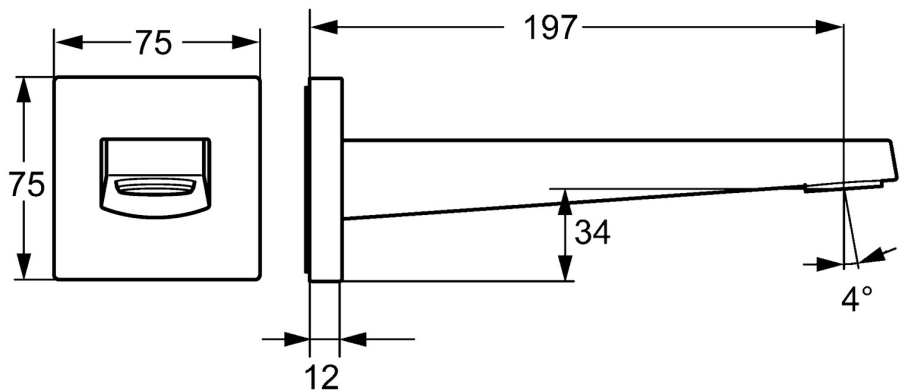

EAN: 4057304015717
static.hansa.com/5765210033

- Wanne & Dusche
- Zubehör
- Wandmontage
- Matt-Schwarz
- Feststehender Auslauf, gegossen
- CACHE® Strahlregler, ohne Mundstück direkt in den Armaturenauslauf geschraubt
- Armaturenkörper aus entzinkungsbeständigem Messing (DZR)
- Rosette eckig, Rosette rund

Technische Daten

Durchflusseigenschaften

Durchfluss bei 3 bar **39.0 l/min**

Technische Eigenschaften

DN-Größe (Nennmaß)	DN15
Warmwasserversorgung	max. +80°C
Anschlussgröße	G1/2
Länge / Höhe	197 mm
Ausladung	197 mm
Werkstoff	Messing