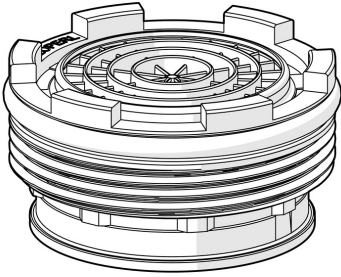

EAN: 4015474275904
static.hansa.com/59914143

- Ersatzteile
- Außengewinde
- CASCADE® Strahlregler

Technische Daten

Durchflusseigenschaften

Durchfluss bei 3 bar **19.8 l/min**

Technische Eigenschaften

Anschlussgröße **M24x1**