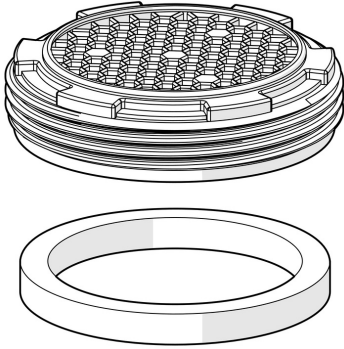

EAN: 4015474160323  
[static.hansa.com/59913132](https://static.hansa.com/59913132)

- Ersatzteile
- Außengewinde
- CASCADE® Strahlregler

---

### Technische Eigenschaften

---

Anschlussgröße

M24x1