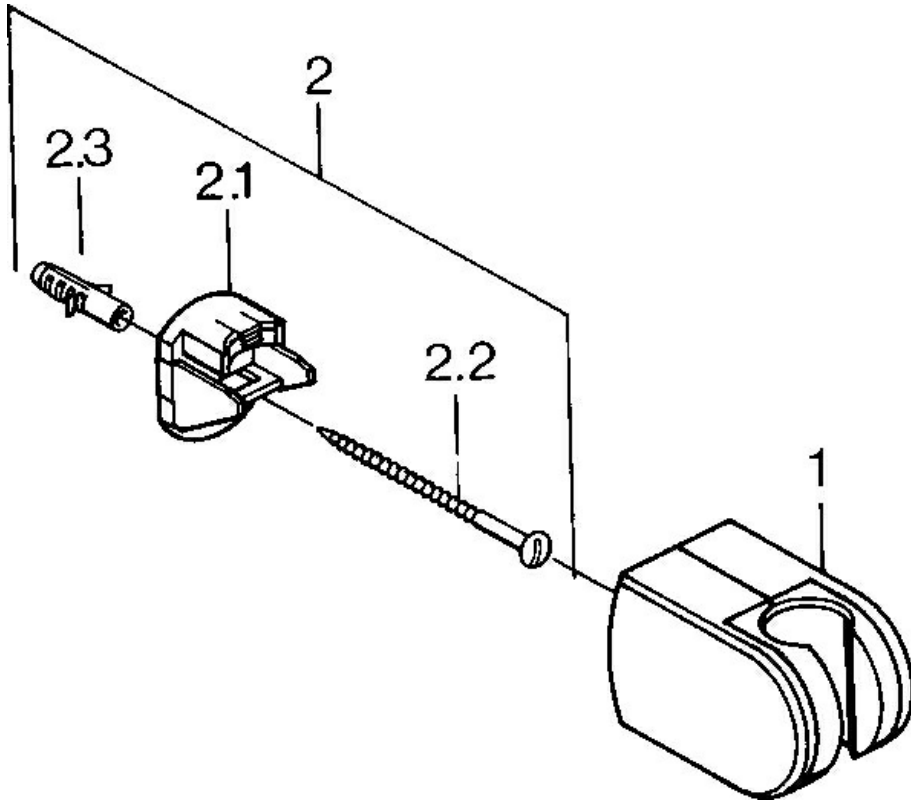

EAN: 4015474672239
static.hansa.com/04430100

- Badezimmer
- Zubehör
- Wandmontage
- Chrom
- Brausehalter

Technische Daten

Technische Eigenschaften

Werkstoff

Verbundwerkstoff

Ersatzteile

SP04430100

	Name	Art.-Nr.
2	Befestigungssatz, (-2015) Ausgelaufen	59911299