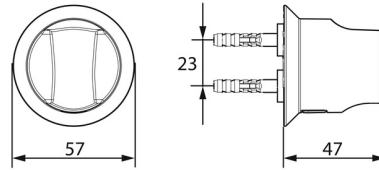

EAN: 4015474672239
static.hansa.com/04430100

- Badezimmer
- Zubehör
- Wandmontage
- Chrom
- Brausehalter

Technische Daten

Technische Eigenschaften

Werkstoff

Verbundwerkstoff

Ersatzteile

SP04430100