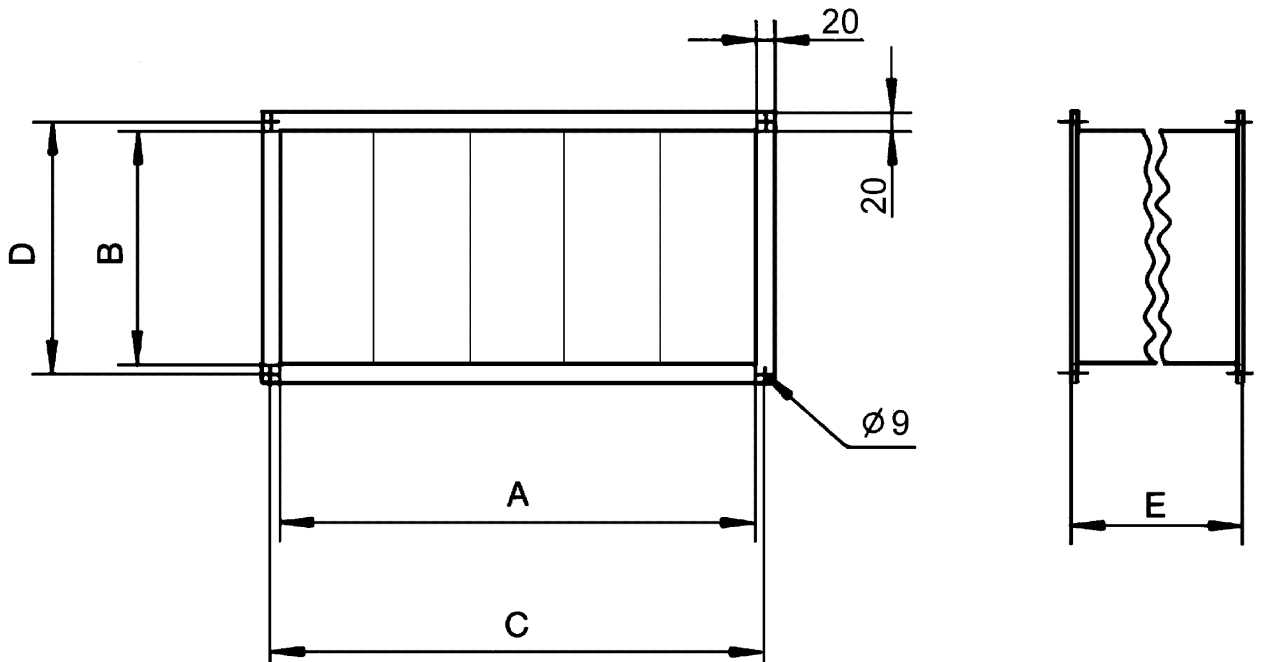

TFP 22

Kurzinformation

Luftfilter ISO Coarse 85 % (G4) für Kanaleinbau, Kanalmaße 500 mm x 250 mm

Artikelnummer 0149.0031

Technische Daten

Einbauort	Kanal
Einbaulage	senkrecht / waagrecht
Material Gehäuse	Stahlblech, verzinkt
Gewicht	8,79 kg
Gewicht mit Verpackung	8,8 kg
Filterklasse	ISO Coarse 85 % (G4)
Kanalmaß	500 mm x 250 mm
Breite	540 mm
Höhe	290 mm
Tiefe	500 mm
Breite mit Verpackung	540 mm
Höhe mit Verpackung	290 mm
Tiefe mit Verpackung	500 mm
Fördermitteltemperatur bei I_{Max}	70 °C
Verpackungseinheit	1 Stück
Sortiment	D
GTIN (EAN)	4012799490319

TFP 22

Kennlinie Druckverluste TFP

Maßzeichnung [mm]

A	B	C	D	E
500	250	520	270	500