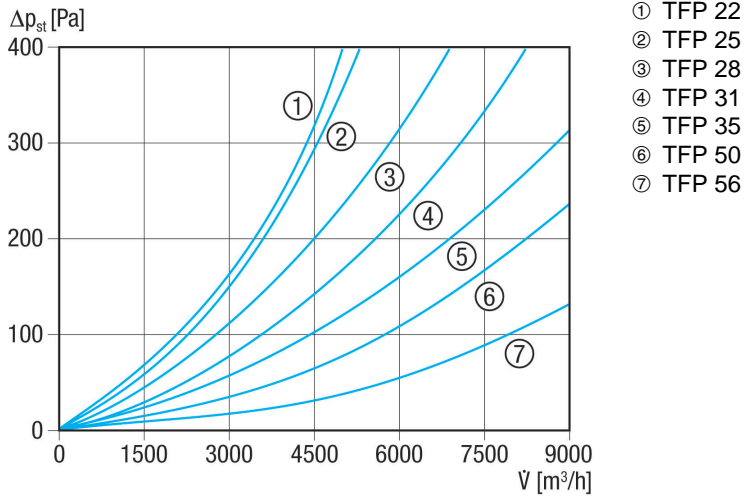

TFP 22

Kurzinformation

Luftfilter ISO Coarse 85 % (G4) für Kanaleinbau, Kanalmaße 500 mm x 250 mm

Artikelnummer 0149.0031

Technische Daten

Einbauort	Kanal
Einbaulage	senkrecht / waagrecht
Material Gehäuse	Stahlblech, verzinkt
Gewicht	8,79 kg
Gewicht mit Verpackung	8,8 kg
Filterklasse	ISO Coarse 85 % (G4)
Kanalmaß	500 mm x 250 mm
Breite	540 mm
Höhe	290 mm
Tiefe	500 mm
Breite mit Verpackung	540 mm
Höhe mit Verpackung	290 mm
Tiefe mit Verpackung	500 mm
Fördermitteltemperatur bei I_{Max}	70 °C
Verpackungseinheit	1 Stück
Sortiment	D
GTIN (EAN)	4012799490319

TFP 22

Kennlinie Druckverluste TFP

Maßzeichnung [mm]

A	B	C	D	E
500	250	520	270	500