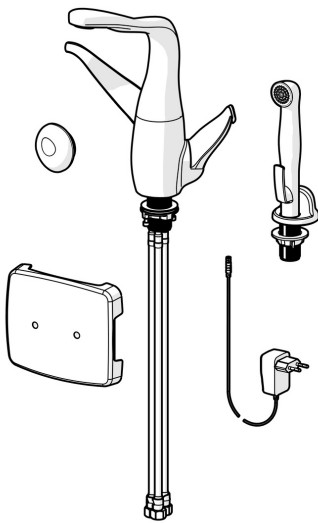

EAN: 4057304005558  
[static.hansa.com/07462283](http://static.hansa.com/07462283)

- Küche
- Hybrid, Funktionshandbrause, Steckernetzteil, Spülmaschinenventil
- Standmontage
- Chrom
- Schwenkbarer Auslauf
- CACHÉ® Strahlregler, ohne Mundstück direkt in den Armaturenauslauf geschraubt
- Geräteabsperrenteil mit Fernbedienung
- Zweihandbedienhebel/Griffe, Temperatureinstellgriff, Durchflusseinstellgriff
- Handbrause, Brauseschlauch (1500 mm)
- Mit fernbedienbarer Funktionsbrause
- Rückflussverhinderer, Schmutzfilter
- Magnetventil, Kontrolleinheit, Inklusive Netzteil, Signalleuchten
- Anschluss über flexible Druckschläuche

### Technische Eigenschaften

DN-Größe (Nennmaß) **DN15**  
 Warmwasserversorgung **max. +70°C**  
 Arbeitsdruck **1-10 bar**  
 Anschlussgröße **G3/8**  
 Ausladung **181 mm**  
 Sicherungseinrichtung (EN1717) **EB**  
 Werkstoff **Messing**