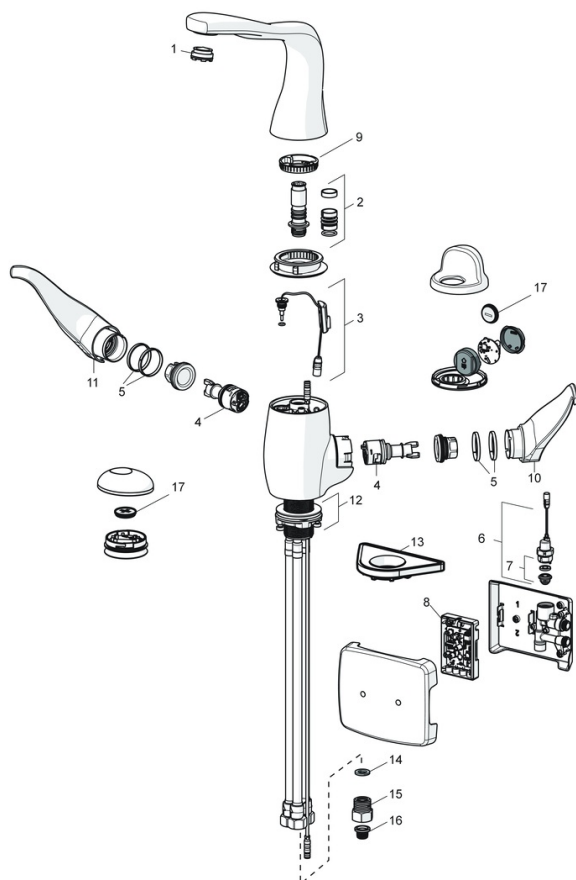

EAN: 4057304005558  
[static.hansa.com/07462283](http://static.hansa.com/07462283)

- Küche
- Hybrid, Funktionshandbrause, Steckernetzteil, Spülmaschinenventil
- Standmontage
- Chrom
- Schwenkbarer Auslauf
- CACHÉ® Strahlregler, ohne Mundstück direkt in den Armaturenauslauf geschraubt
- Geräteabsperrenteil mit Fernbedienung
- Zweihandbedienhebel/Griffe, Temperatureinstellgriff, Durchflusseinstellgriff
- Handbrause, Brauseschlauch (1500 mm)
- Mit fernbedienbarer Funktionsbrause
- Rückflussverhinderer, Schmutzfilter
- Magnetventil, Kontrolleinheit, Inklusive Netzteil, Signalleuchten
- Anschluss über flexible Druckschläuche

## Ersatzteile