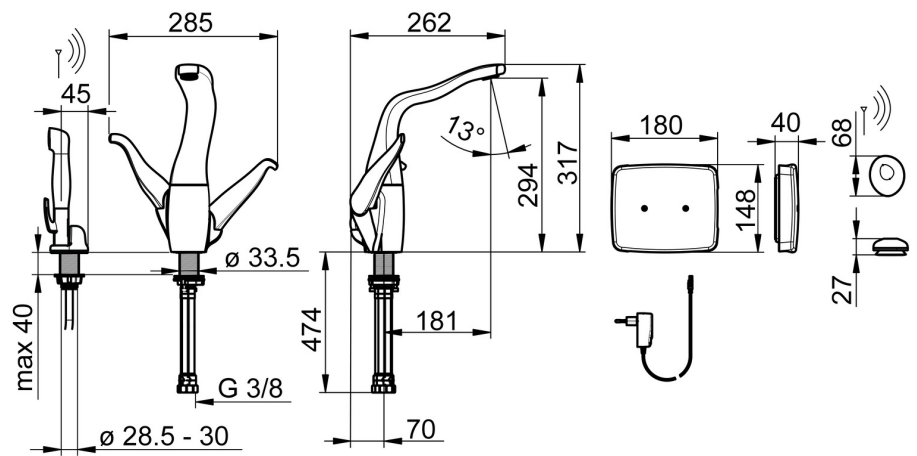

EAN: 4057304005558  
[static.hansa.com/07462283](http://static.hansa.com/07462283)

- Küche
- Hybrid, Funktionshandbrause, Steckernetzteil, Spülmaschinenventil
- Standmontage
- Chrom
- Schwenkbarer Auslauf
- CACHÉ® Strahlregler, ohne Mundstück direkt in den Armaturenauslauf geschraubt
- Geräteabsperrenteil mit Fernbedienung
- Zweihandbedienhebel/Griffe, Temperatureinstellgriff, Durchflusseinstellgriff
- Handbrause, Brauseschlauch (1500 mm)
- Mit fernbedienbarer Funktionsbrause
- Rückflussverhinderer, Schmutzfilter
- Magnetventil, Kontrolleinheit, Inklusive Netzteil, Signalleuchten
- Anschluss über flexible Druckschläuche

### Technische Eigenschaften

DN-Größe (Nennmaß) **DN15**  
 Warmwasserversorgung **max. +70°C**  
 Arbeitsdruck **1-10 bar**  
 Anschlussgröße **G3/8**  
 Ausladung **181 mm**  
 Sicherungseinrichtung (EN1717) **EB**  
 Werkstoff **Messing**

### Elektronische Eigenschaften

Elektrischer Anschluss **230 / 12 V**  
 Batterie **CR 2450 3 V**