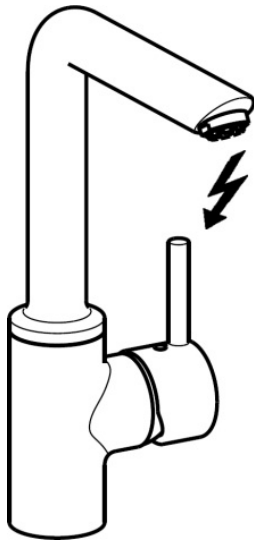

EAN: 4015474275317  
[static.hansa.com/52221107](https://static.hansa.com/52221107)

- Küche
- Einhebelmischer, Seitenbedient, Niederdruck, für offene Heißwasserbereiter
- Standmontage
- Chrom
- Schwenkbarer Auslauf, Anschlag herausnehmbar
- Kristallklarer Laminarstrahl, CASCADE® Strahlregler
- Hebel mit W+K-Kennzeichnung, Pinhebel, Einhandbedienhebel/Griff
- Temperaturbegrenzer, Heißwassersperre einstellbar (im Lieferumfang enthalten)
- ø 3.5 classic Steuerpatrone mit keramischen Dichtscheiben zur Wassermengen- und Temperatureinstellung
- Anschluss über Kupferrohre
- Armaturenkörper aus entzinkungsbeständigem Messing (DZR), Rapid-Montagesystem

### Technische Eigenschaften

DN-Größe (Nennmaß)	<b>DN15</b>
Warmwasserversorgung	<b>max. +80°C</b>
Arbeitsdruck	<b>0.5-5 bar</b>
Anschlussgröße	<b>G3/8</b>
Durchmesser	<b>8 mm</b>
Ausladung	<b>164 mm</b>
Sicherungseinrichtung (EN1717)	<b>AA</b>
Werkstoff	<b>Messing</b>