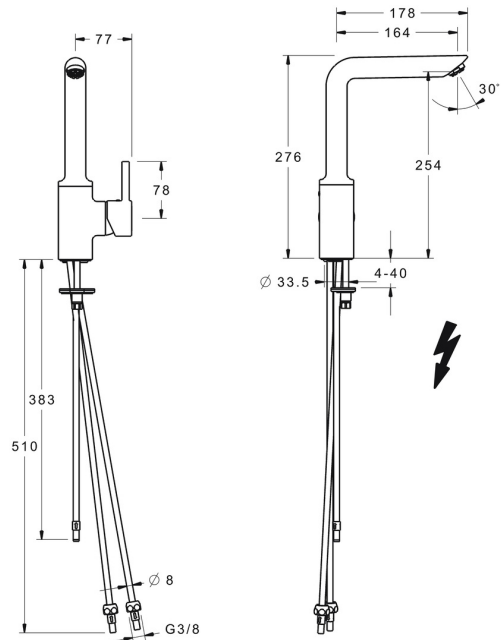

EAN: 4015474275317  
[static.hansa.com/52221107](https://static.hansa.com/52221107)

- Küche
- Einhebelmischer, Seitenbedient, Niederdruck, für offene Heißwasserbereiter
- Standmontage
- Chrom
- Schwenkbarer Auslauf, Anschlag herausnehmbar
- Kristallklarer Laminarstrahl, CASCADE® Strahlregler
- Hebel mit W+K-Kennzeichnung, Pinhebel, Einhandbedienhebel/Griff
- Temperaturbegrenzer, Heißwassersperre einstellbar (im Lieferumfang enthalten)
- ø 3.5 classic Steuerpatrone mit keramischen Dichtscheiben zur Wassermengen- und Temperatureinstellung
- Anschluss über Kupferrohre
- Armaturenkörper aus entzinkungsbeständigem Messing (DZR), Rapid-Montagesystem

### Technische Eigenschaften

DN-Größe (Nennmaß)	<b>DN15</b>
Warmwasserversorgung	<b>max. +80°C</b>
Arbeitsdruck	<b>0.5-5 bar</b>
Anschlussgröße	<b>G3/8</b>
Durchmesser	<b>8 mm</b>
Ausladung	<b>164 mm</b>
Sicherungseinrichtung (EN1717)	<b>AA</b>
Werkstoff	<b>Messing</b>

### SP52221107

	Name	Art.-Nr.
1	Hebel	59913842
1.1	Schraube, M5x8, SW2.5	59904755
1.3	Dekorkappe Grau	59912112
2	Abdeckkappe, 33x3 mm	59912504
3	Spann-Mutter, M40x1	1003409V
4	Kartusche, 3,5 Classic	59913075
4.1	Temperatur-Anschlagring	59912325
5.2	PVC-Befestigungsplatte	59910008
5.3	Bodendichtung	59914591
5.4	Befestigungssatz	59910749
5.5	Rohr, M8x1, L=560	59912806
5.6	Befestigungsschraube, M8x1, L=140	59912474
6	Auslauf Ausgelaufen	59914203
6.1	Luftsprudler, M24x1 A, low pressure	59902692
6.2	Befestigungsschraube, M4x8	59913989
6.3	Dichtungskit	59911884
6.4	Blindstopfen	59911840
6.5	Schraube, M4x7	59902075
9	Überwurfmutter	59904969
9.1	Dichtungskit, 14.9x8.5x1	59902352
9.2	Dichtungskit, 10x8	59902272
9.3	Schlauch	59902151