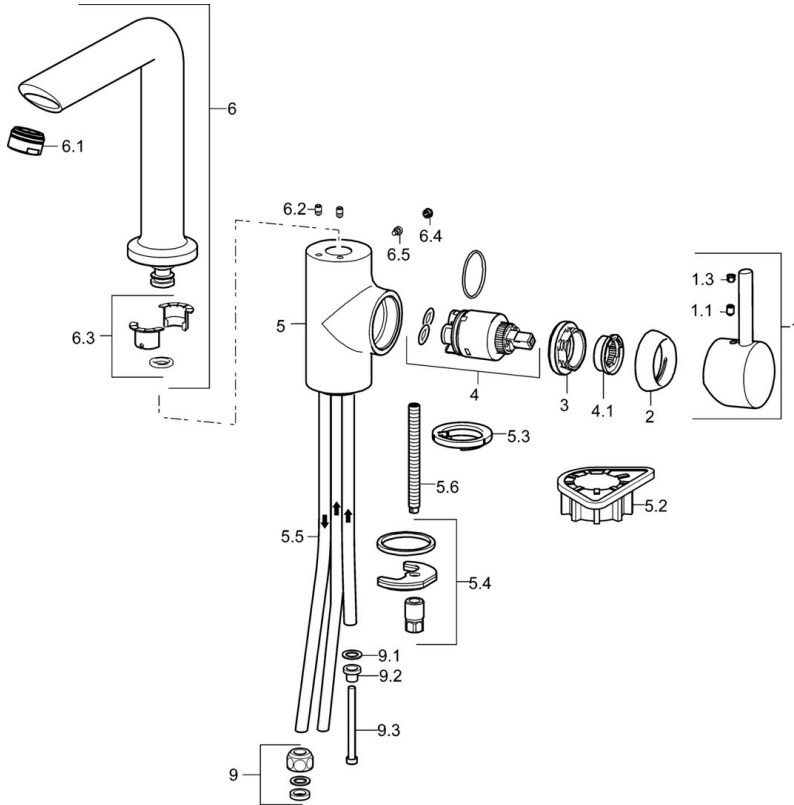

EAN: 4015474275317  
[static.hansa.com/52221107](https://static.hansa.com/52221107)

- Küche
- Einhebelmischer, Seitenbedient, Niederdruck, für offene Heißwasserbereiter
- Standmontage
- Chrom
- Schwenkbarer Auslauf, Anschlag herausnehmbar
- Kristallklarer Laminarstrahl, CASCADE® Strahlregler
- Hebel mit W+K-Kennzeichnung, Pinhebel, Einhandbedienhebel/Griff
- Temperaturbegrenzer, Heißwassersperre einstellbar (im Lieferumfang enthalten)
- ø 3.5 classic Steuerpatrone mit keramischen Dichtscheiben zur Wassermengen- und Temperatureinstellung
- Anschluss über Kupferrohre
- Armaturenkörper aus entzinkungsbeständigem Messing (DZR), Rapid-Montagesystem

### Technische Eigenschaften

DN-Größe (Nennmaß)	<b>DN15</b>
Warmwasserversorgung	<b>max. +80°C</b>
Arbeitsdruck	<b>0.5-5 bar</b>
Anschlussgröße	<b>G3/8</b>
Durchmesser	<b>8 mm</b>
Ausladung	<b>164 mm</b>
Sicherungseinrichtung (EN1717)	<b>AA</b>
Werkstoff	<b>Messing</b>

### SP52221107

	Name	Art.-Nr.
1	Hebel	59913842
1.1	Schraube, M5x8, SW2.5	59904755
1.3	Dekorkappe Grau	59912112
2	Abdeckkappe, 33x3 mm	59912504
3	Spann-Mutter, M40x1	1003409V
4	Kartusche, 3,5 Classic	59913075
4.1	Temperatur-Anschlagring	59912325
5.2	PVC-Befestigungsplatte	59910008
5.3	Bodendichtung	59914591
5.4	Befestigungssatz	59910749
5.5	Rohr, M8x1, L=560	59912806
5.6	Befestigungsschraube, M8x1, L=140	59912474
6	Auslauf Ausgelaufen	59914203
6.1	Luftsprudler, M24x1 A, low pressure	59902692
6.2	Befestigungsschraube, M4x8	59913989
6.3	Dichtungskit	59911884
6.4	Blindstopfen	59911840
6.5	Schraube, M4x7	59902075
9	Überwurfmutter	59904969
9.1	Dichtungskit, 14.9x8.5x1	59902352
9.2	Dichtungskit, 10x8	59902272
9.3	Schlauch	59902151