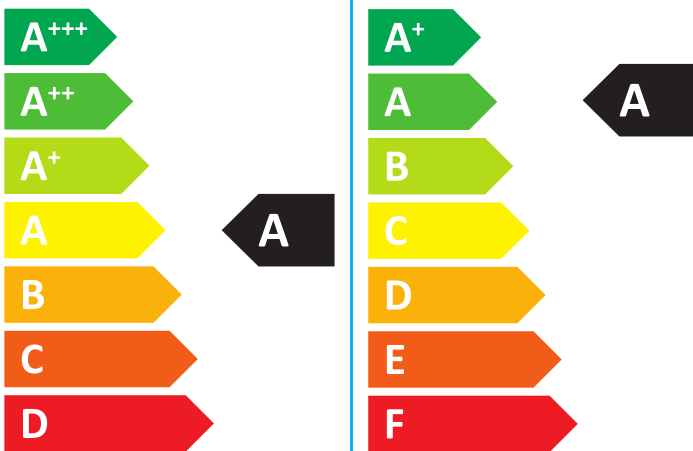

ENERG
енергия · ενεργεια

BOSCH

Condens 7800i W
GC7800IW 20/30 C 23
7736902121

48dB

20
kW

ENERG

енергия · ενεργεια

7736902121