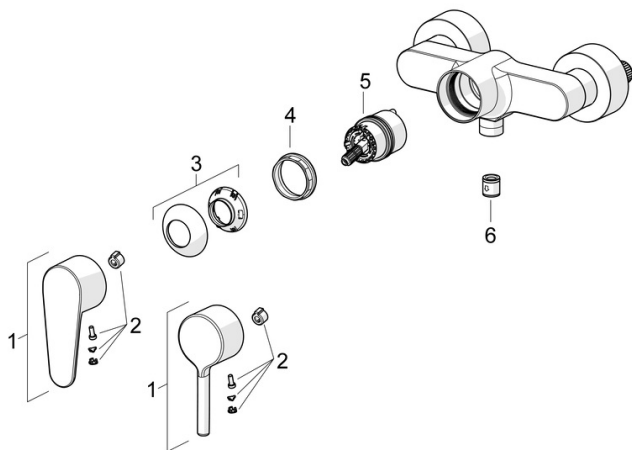

- Dusche
- Einhebelmischer
- Wandmontage
- Chrom
- Einhandbedienhebel/Griff, Pinhebel, Hebel mit W+K-Kennzeichnung
- Temperaturbegrenzer, Heißwassersperre einstellbar (im Lieferumfang enthalten)
- $\varnothing 4.0$ Steuerpatrone mit keramischen Dichtscheiben zur Wassermengen- und Temperatureinstellung, Rückflussverhinderer
- S-Anschlüsse, Abdeckungen
- Armaturenkörper aus entzinkungsbeständigem Messing (DZR)

Ersatzteile

SP52450163

	Name	Art.-Nr.
01	Hebel	1014994V
01	Hebel	1014997V
02	Dekorkappe	59914573
03	Abdeckkappe	59914649
04	Spann-Mutter, M42x1.5, SW 38	59914128
05	Kartusche	59914665
06	Rückflussverhinderer	59905714