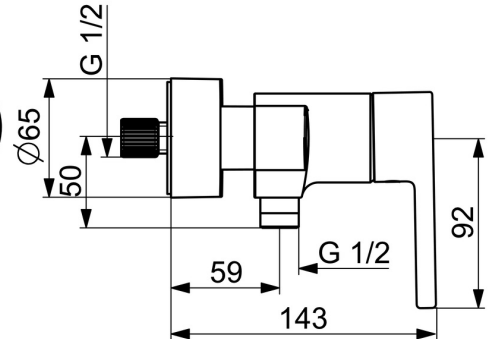

- Dusche
- Einhebelmischer
- Wandmontage
- Chrom
- Einhandbedienhebel/Griff, Pinhebel, Hebel mit W+K-Kennzeichnung
- Temperaturbegrenzer, Heißwassersperre einstellbar (im Lieferumfang enthalten)
- $\varnothing 4.0$ Steuerpatrone mit keramischen Dichtscheiben zur Wassermengen- und Temperatureinstellung, Rückflussverhinderer
- S-Anschlüsse, Abdeckungen
- Armaturenkörper aus entzinkungsbeständigem Messing (DZR)

Technische Daten

Durchflusseigenschaften

Durchfluss bei 3 bar **15.6 l/min**

Technische Eigenschaften

Warmwasserversorgung **max. +80°C**
 Arbeitsdruck **0.5-10 bar**
 Anschlussgröße **G3/4**
 Installationsabstand **CC150± 15 mm**
 Sicherungseinrichtung (EN1717) **EB**
 Werkstoff **Messing**

Ersatzteile

SP52450163

	Name	Art.-Nr.
01	Hebel	1014994V
01	Hebel	1014997V
02	Dekorkappe	59914573
03	Abdeckkappe	59914649
04	Spann-Mutter, M42x1.5, SW 38	59914128
05	Kartusche	59914665
06	Rückflussverhinderer	59905714