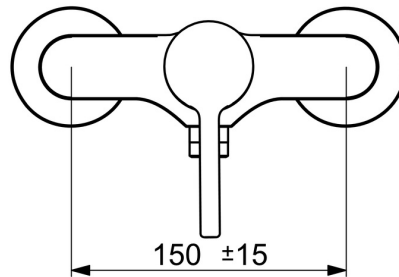

- Dusche
- Einhebelmischer
- Wandmontage
- Chrom
- Einhandbedienhebel/Griff, Pinhebel, Hebel mit W+K-Kennzeichnung
- Temperaturbegrenzer, Heißwassersperre einstellbar (im Lieferumfang enthalten)
- $\varnothing 4.0$ Steuerpatrone mit keramischen Dichtscheiben zur Wassermengen- und Temperatureinstellung, Rückflussverhinderer
- S-Anschlüsse, Abdeckungen
- Armaturenkörper aus entzinkungsbeständigem Messing (DZR)

Technische Daten

Durchflusseigenschaften

Durchfluss bei 3 bar **15.6 l/min**

Technische Eigenschaften

Warmwasserversorgung **max. +80°C**
 Arbeitsdruck **0.5-10 bar**
 Anschlussgröße **G3/4**
 Installationsabstand **CC150± 15 mm**
 Sicherungseinrichtung (EN1717) **EB**
 Werkstoff **Messing**

Ersatzteile

SP52450163

	Name	Art.-Nr.
01	Hebel	1014994V
01	Hebel	1014997V
02	Dekorkappe	59914573
03	Abdeckkappe	59914649
04	Spann-Mutter, M42x1.5, SW 38	59914128
05	Kartusche	59914665
06	Rückflussverhinderer	59905714