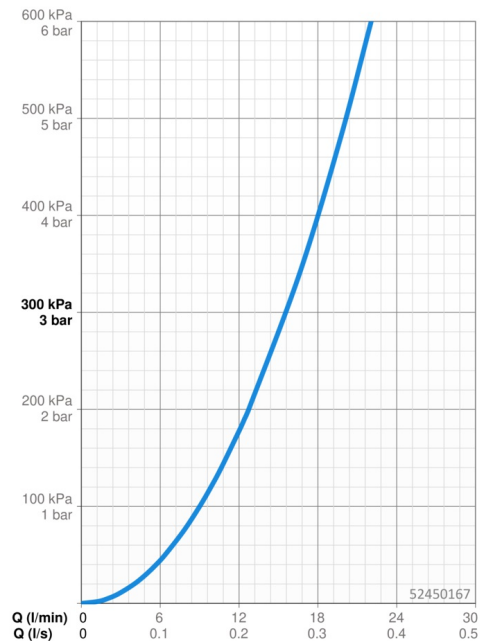

Technische Daten

Durchflusseigenschaften

Durchfluss bei 3 bar **15.6 l/min**

Technische Eigenschaften

Warmwasserversorgung **max. +80°C**
Arbeitsdruck **0.5-10 bar**
Anschlussgröße **G3/4**
Installationsabstand **CC150± 15 mm**
Sicherungseinrichtung (EN1717) **EB**
Werkstoff **Messing**

Vorschriften

EN Standard **EN 817**
Geräuschklasse **I (ISO 3822)**

Zulassungen und Deklarationen

Konformitätserklärung **DoC**
EPD **S-P-06397**

Nachhaltigkeit

EPD module A1 (kg CO2 eq.) **8,60**
EPD module A2 (kg CO2 eq.) **0,40**
EPD module A3 (kg CO2 eq.) **0,99**
EPD module A1-A3 (kg CO2 eq.) **9,98**
EPD module A4 (kg CO2 eq.) **0,36**
EPD module B7 (kg CO2 eq.) **2743,00**
EPD module C2 (kg CO2 eq.) **0,02**
EPD module C3 (kg CO2 eq.) **0,02**
EPD module C4 (kg CO2 eq.) **0,71**
EPD module D (kg CO2 eq.) **-6,33**