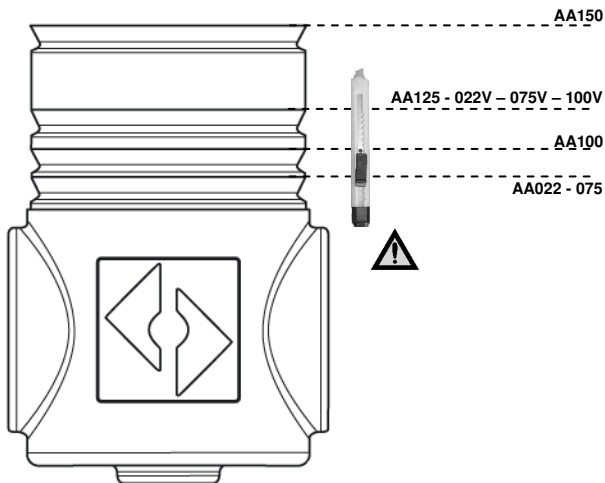

MOUNTING INSTRUCTION MONTAGEANWEISUNG

Type : TAA150 / TAE150
Description : Insulation set
Suitable for : Brass SpiroVent
Brass SpiroTrap

Typ : TAA150 / TAE150
Umschreibung : Fertigisolierung
Geeignet für : Messing SpiroVent
Messing SpiroTrap

CONTENTS OF THE BOX:

1x 2x 2x

INHALT DER BOX:

1x 2x

PREPARATION:

TAA150:

SCHNITTMARKEN:

TAE150:

TAA150 & TAE150:

!!!! FOR VERTICAL CONNECTION!!!
!!! BEI VERTIKALANSCHLUSS!!!

INSTALLING:

TAA150:

MONTIEREN:

TAE150: