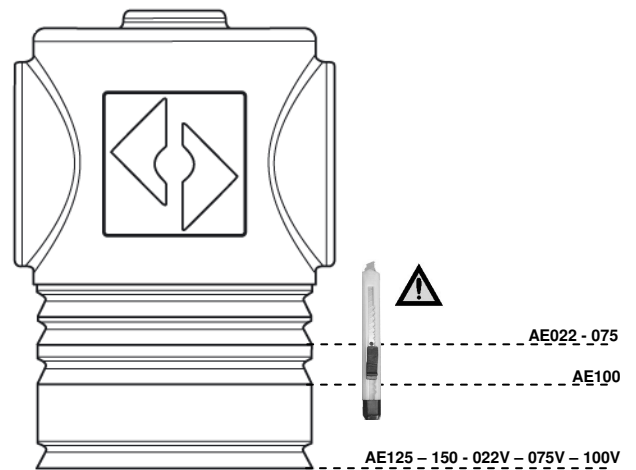

MOUNTING INSTRUCTION MONTAGEANWEISUNG

Type : TAA150 / TAE150
Description : Insulation set
Suitable for : Brass SpiroVent
Brass SpiroTrap

Typ : TAA150 / TAE150
Umschreibung : Fertigisolierung
Geeignet für : Messing SpiroVent
Messing SpiroTrap

CONTENTS OF THE BOX:

1x 2x 2x

INHALT DER BOX:

1x 2x

PREPARATION:

TAA150:

SCHNITTMARKEN:

TAE150:

TAA150 & TAE150:

!!!! FOR VERTICAL CONNECTION!!!
!!! BEI VERTIKALANSCHLUSS!!!

INSTALLING:

TAA150:

MONTIEREN:

TAE150: