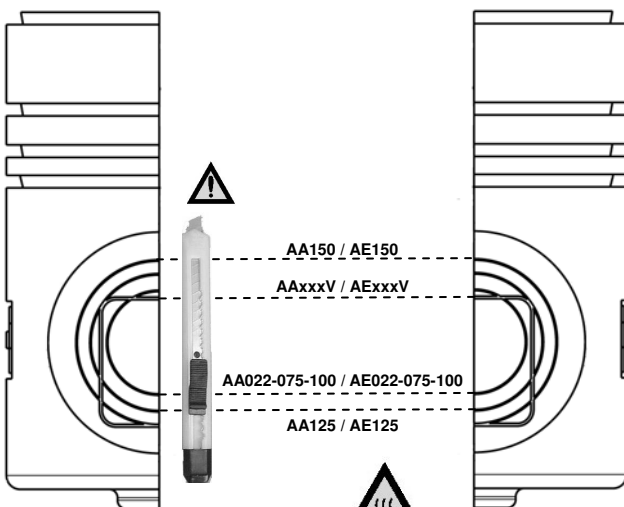

CONTENTS OF THE BOX:

1x 2x 2x

INHALT DER BOX:

1x 2x

PREPARATION:

TAA150:

SCHNITTMARKEN:

TAE150:

TAA150 & TAE150:

!!!! FOR VERTICAL CONNECTION!!!
!!! BEI VERTIKALANSCHLUSS!!!

INSTALLING:

TAA150:

MONTIEREN:

TAE150: