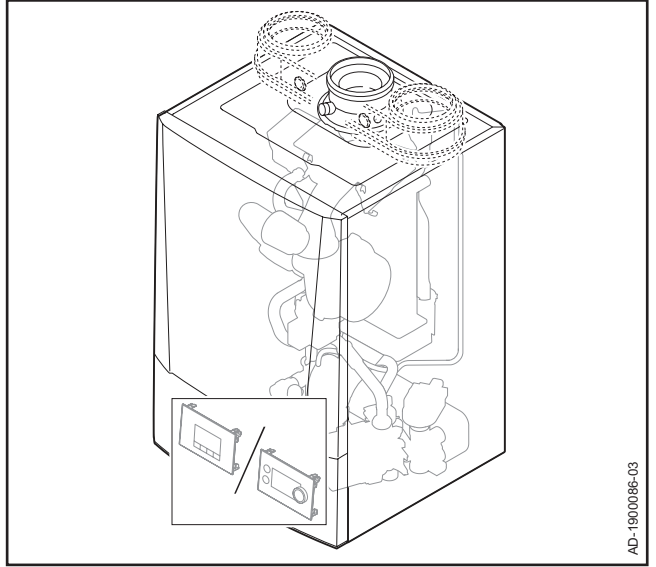

AD-1000781-01

Montage instructie
Assembly instructions
Instructions de montage
Montageanweisung
Instrucciones para el montaje
Istruzioni di montaggio

Adapter RGA/LTV
Flue gas discharge adapter
Adaptateur d'évacuation des fumees
Abgasanschluss-Stück
Adaptador de descarga de gases de combustión
Adattatore per scarico fumi

A

B

C

D

E

Inhoud verpakking - Set contents - Contenu du kit
Inhalt des Bauzatzes - Contenido del paquete - Contenuti del pacchetto

A/B/C1

A/B2