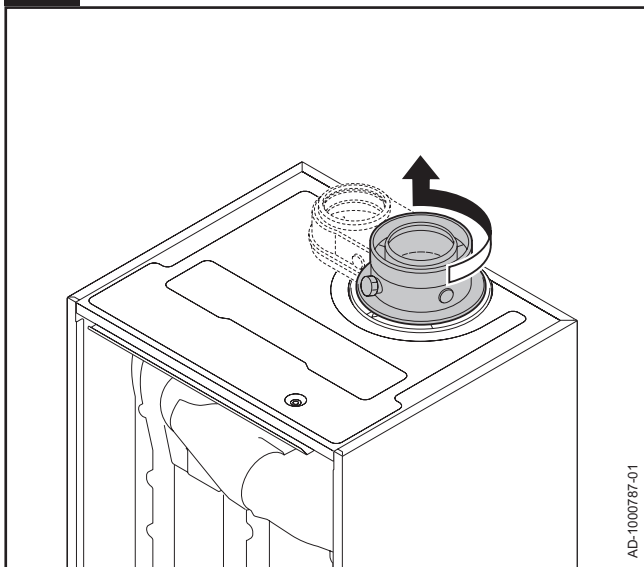

C1

C2

* Alleen voor 30/45 kW Ø80/80 /
Only for 30/45 kW Ø80/80 /
Nur für 30/45 kW Ø80/80 /
Seulement pour 30/45 kW Ø80/80 /
Solamente para 30/45 kW Ø80/80 /
Solamente per 30/45 kW Ø80/80