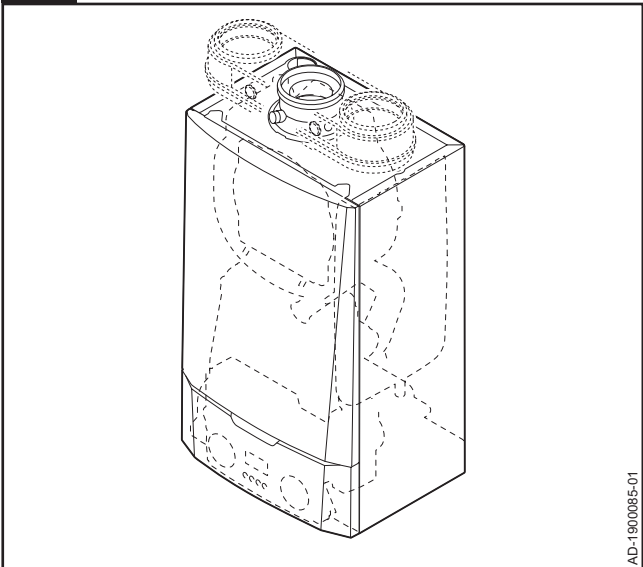

AD-1000781-01

Montage instructie
Assembly instructions
Instructions de montage
Montageanweisung
Instrucciones para el montaje
Istruzioni di montaggio

Adapter RGA/LTV
Flue gas discharge adapter
Adaptateur d'évacuation des fumees
Abgasanschluss-Stück
Adaptador de descarga de gases de combustión
Adattatore per scarico fumi

A

B

C

D

E

Inhoud verpakking - Set contents - Contenu du kit
Inhalt des Bauzatzes - Contenido del paquete - Contenuti del pacchetto

A/B/C1

A/B2

A/B3

A/B/C4

C1**C2**

* Alleen voor 30/45 kW Ø80/80 /
 Only for 30/45 kW Ø80/80 /
 Nur für 30/45 kW Ø80/80 /
 Seulement pour 30/45 kW Ø80/80 /
 Solamente para 30/45 kW Ø80/80 /
 Solamente per 30/45 kW Ø80/80