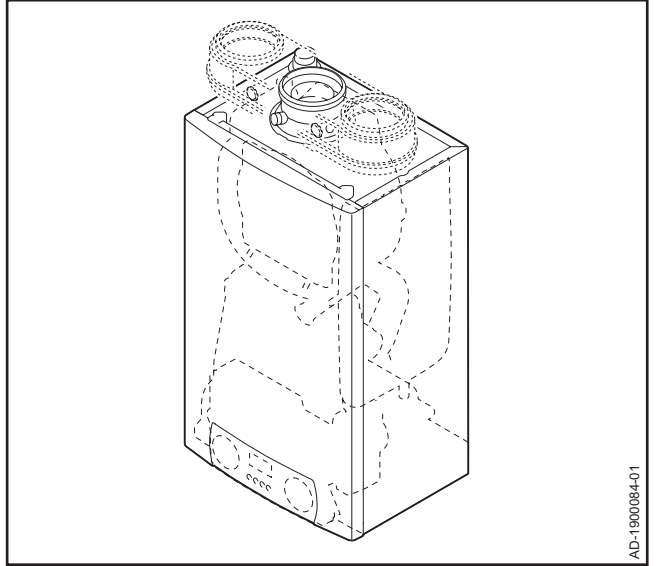

AD-1000781-01

Montage instructie
Assembly instructions
Instructions de montage
Montageanweisung
Instrucciones para el montaje
Istruzioni di montaggio

Adapter RGA/LTV
Flue gas discharge adapter
Adaptateur d'évacuation des fumees
Abgasanschluss-Stück
Adaptador de descarga de gases de combustión
Adattatore per scarico fumi

A

B

C

D

E

Inhoud verpakking - Set contents - Contenu du kit
Inhalt des Bauzatzes - Contenido del paquete - Contenuti del pacchetto

A/B/C1

A/B2