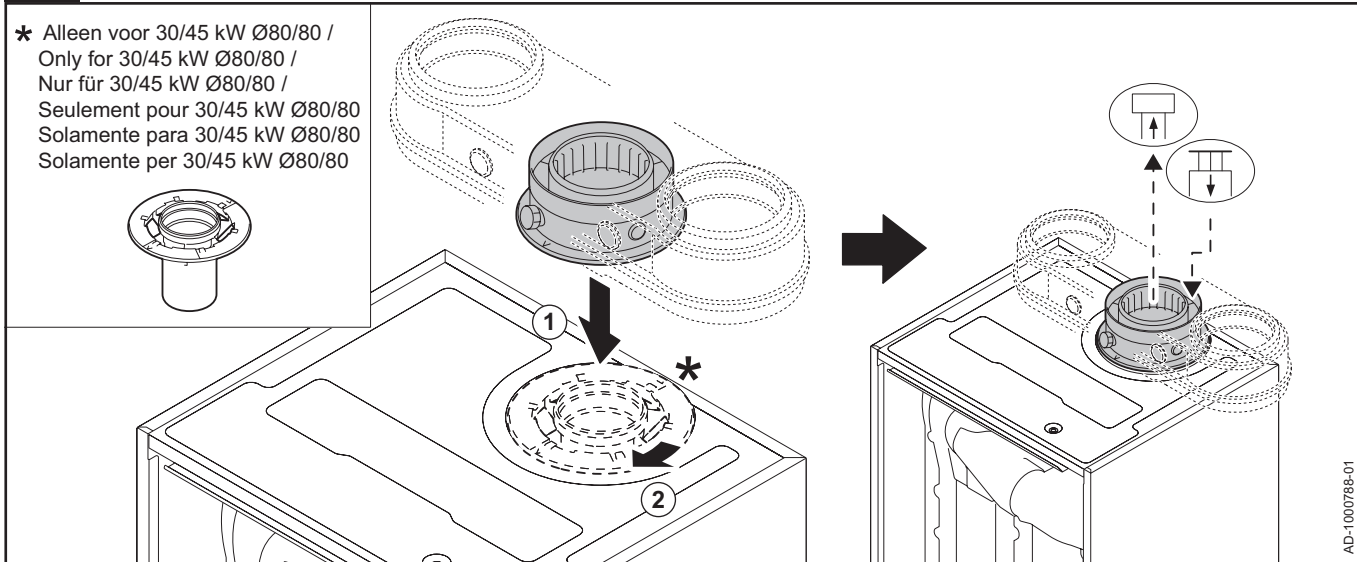

AD-1000781-01

Montage instructie
Assembly instructions
Instructions de montage
Montageanweisung
Instrucciones para el montaje
Istruzioni di montaggio

Adapter RGA/LTV
Flue gas discharge adapter
Adaptateur d'évacuation des fumees
Abgasanschluss-Stück
Adaptador de descarga de gases de combustión
Adattatore per scarico fumi

A/B3

A/B/C4

C1**C2**

* Alleen voor 30/45 kW Ø80/80 /
 Only for 30/45 kW Ø80/80 /
 Nur für 30/45 kW Ø80/80 /
 Seulement pour 30/45 kW Ø80/80 /
 Solamente para 30/45 kW Ø80/80 /
 Solamente per 30/45 kW Ø80/80