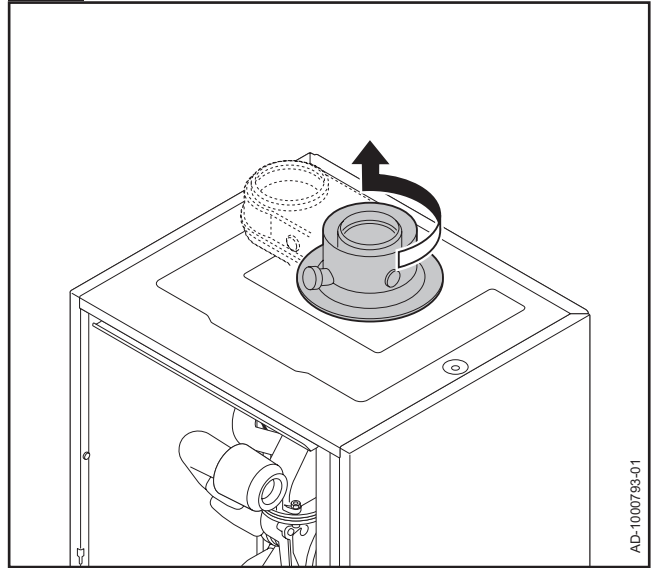

AD-1000781-01

Montage instructie
Assembly instructions
Instructions de montage
Montageanweisung
Instrucciones para el montaje
Istruzioni di montaggio

Adapter RGA/LTV
Flue gas discharge adapter
Adaptateur d'évacuation des fumees
Abgasanschluss-Stück
Adaptador de descarga de gases de combustión
Adattatore per scarico fumi

A

B

C

D

E

Inhoud verpakking - Set contents - Contenu du kit
Inhalt des Bauzatzes - Contenido del paquete - Contenuti del pacchetto

A/B/C1

A/B2