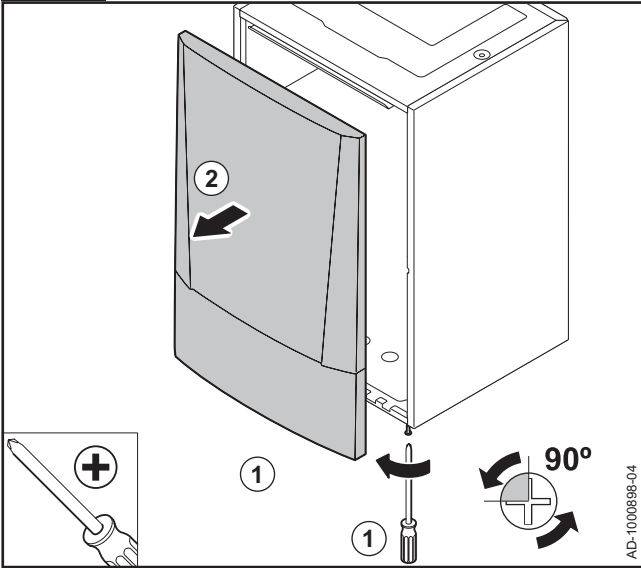

AD-1000781-01

Montage instructie
Assembly instructions
Instructions de montage
Montageanweisung
Instrucciones para el montaje
Istruzioni di montaggio

Adapter RGA/LTV
Flue gas discharge adapter
Adaptateur d'évacuation des fumees
Abgasanschluss-Stück
Adaptador de descarga de gases de combustión
Adattatore per scarico fumi

A

B

C

D

E

Inhoud verpakking - Set contents - Contenu du kit
Inhalt des Bauzatzes - Contenido del paquete - Contenuti del pacchetto

A/B/C1

A/B2