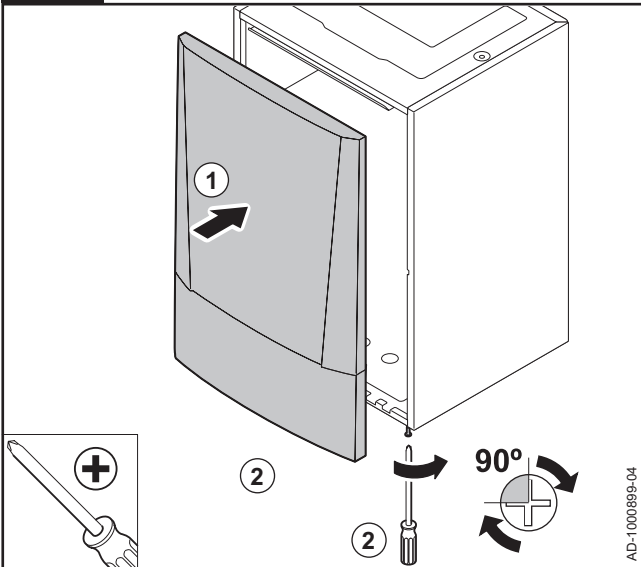

A/B/C1

A/B2

A/B3

A/B/C4