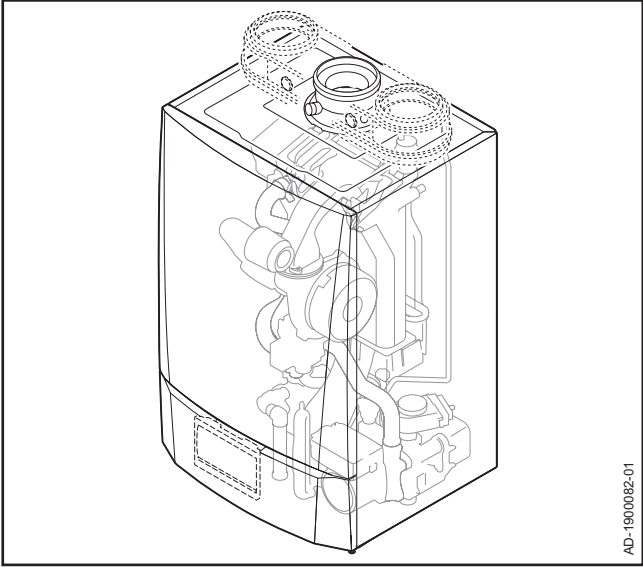

AD-1000781-01

Montage instructie
Assembly instructions
Instructions de montage
Montageanweisung
Instrucciones para el montaje
Istruzioni di montaggio

Adapter RGA/LTV
Flue gas discharge adapter
Adaptateur d'évacuation des fumees
Abgasanschluss-Stück
Adaptador de descarga de gases de combustión
Adattatore per scarico fumi

A

B

C

D

E

Inhoud verpakking - Set contents - Contenu du kit
Inhalt des Bauzatzes - Contenido del paquete - Contenuti del pacchetto

A/B/C1

A/B2