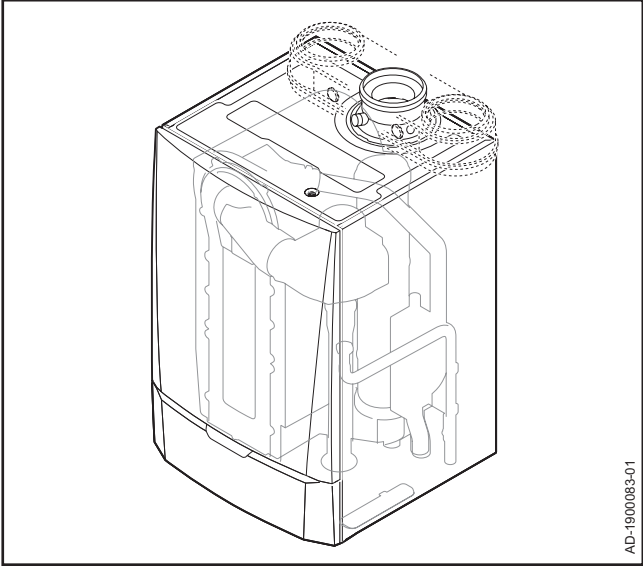

AD-1000781-01

Montage instructie
Assembly instructions
Instructions de montage
Montageanweisung
Instrucciones para el montaje
Istruzioni di montaggio

Adapter RGA/LTV
Flue gas discharge adapter
Adaptateur d'évacuation des fumees
Abgasanschluss-Stück
Adaptador de descarga de gases de combustión
Adattatore per scarico fumi

A

B

C

D

E

Inhoud verpakking - Set contents - Contenu du kit
Inhalt des Bauzatzes - Contenido del paquete - Contenuti del pacchetto

A/B/C1

A/B2