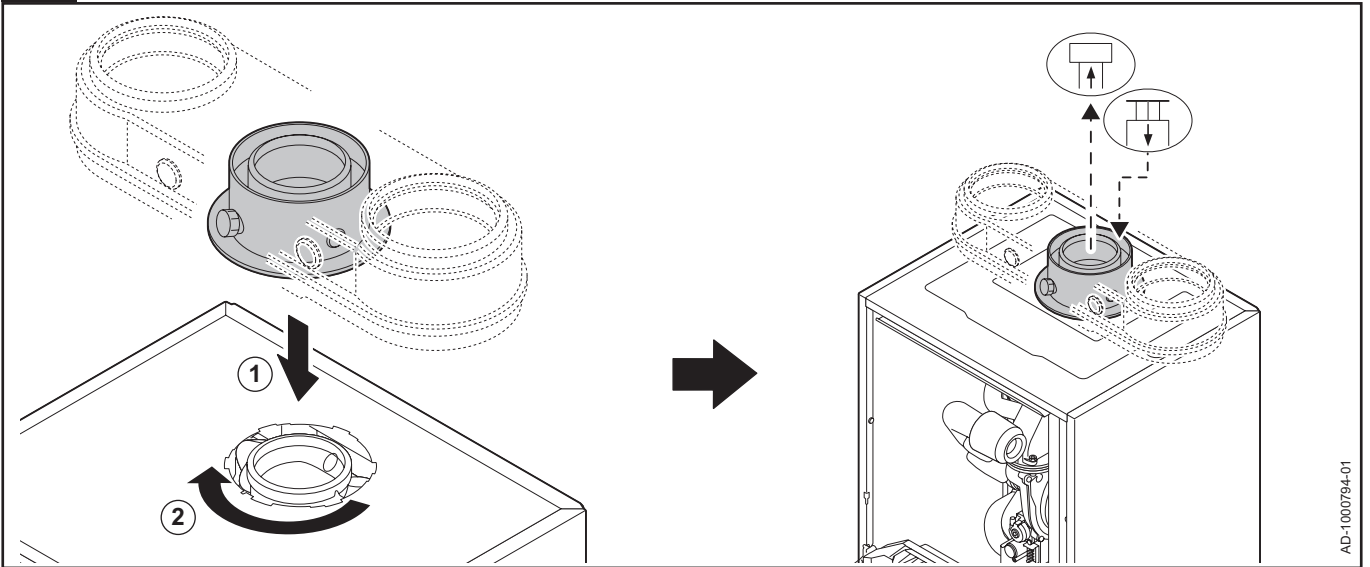

A/B/C1

A/B2

A/B3

A/B/C4