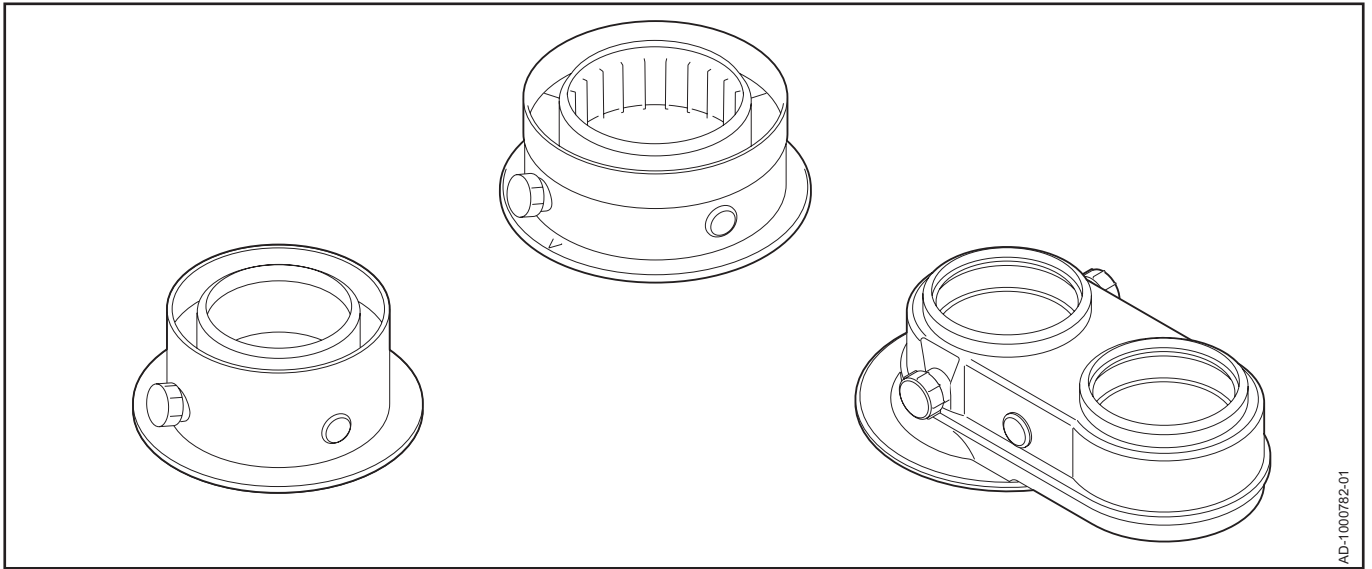

AD-1000781-01

Montage instructie
Assembly instructions
Instructions de montage
Montageanweisung
Instrucciones para el montaje
Istruzioni di montaggio

Adapter RGA/LTV
Flue gas discharge adapter
Adaptateur d'évacuation des fumees
Abgasanschluss-Stück
Adaptador de descarga de gases de combustión
Adattatore per scarico fumi

A

B

C

D

E

Inhoud verpakking - Set contents - Contenu du kit
Inhalt des Bauzatzes - Contenido del paquete - Contenuti del pacchetto

A/B/C1

A/B2