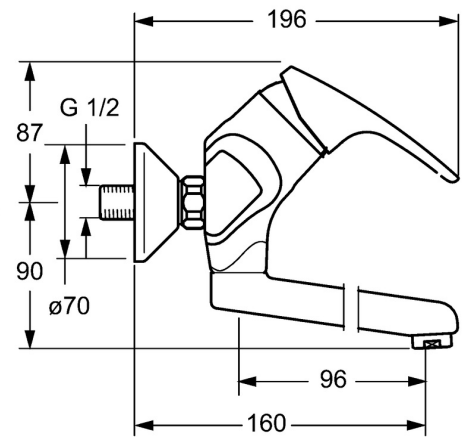

EAN: 4015474271401  
[static.hansa.com/01968183](http://static.hansa.com/01968183)

- Waschtisch
- Einhebelmischer
- Wandmontage
- Chrom
- Kristallklarer Laminarstrahl
- Hebel mit W+K-Kennzeichnung, Einhandbedienhebel/Griff
- Temperaturbegrenzer, Heißwassersperre einstellbar (im Lieferumfang enthalten)
- HANSAECO  $\phi$  4.8 Steuerpatrone mit keramischen Dichtscheiben zur Wassermengen- und Temperatureinstellung. Wasserbremse bei ca. 60% Wassermenge
- S-Anschlüsse, Schalldämpfer
- Armaturenkörper aus entzinkungsbeständigem Messing (DZR)

## Technische Daten

### Technische Eigenschaften

DN-Größe (Nennmaß)	<b>DN15</b>
Warmwasserversorgung	<b>max. +80°C</b>
Arbeitsdruck	<b>0.5-10 bar</b>
Installationsabstand	<b>cc150 ± 15 mm</b>
Ausladung	<b>160 mm</b>
Sicherungseinrichtung (EN1717)	<b>AA</b>
Werkstoff	<b>Messing</b>