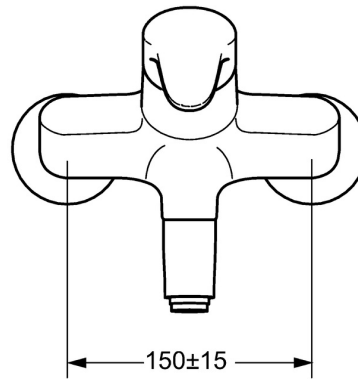

EAN: 4015474271401  
[static.hansa.com/01968183](http://static.hansa.com/01968183)

- Waschtisch
- Einhebelmischer
- Wandmontage
- Chrom
- Kristallklarer Laminarstrahl
- Hebel mit W+K-Kennzeichnung, Einhandbedienhebel/Griff
- Temperaturbegrenzer, Heißwassersperre einstellbar (im Lieferumfang enthalten)
- HANSAECO  $\phi$  4.8 Steuerpatrone mit keramischen Dichtscheiben zur Wassermengen- und Temperatureinstellung. Wasserbremse bei ca. 60% Wassermenge
- S-Anschlüsse, Schalldämpfer
- Armaturenkörper aus entzinkungsbeständigem Messing (DZR)

## Technische Daten

### Technische Eigenschaften

DN-Größe (Nennmaß)	<b>DN15</b>
Warmwasserversorgung	<b>max. +80°C</b>
Arbeitsdruck	<b>0.5-10 bar</b>
Installationsabstand	<b>cc150 ± 15 mm</b>
Ausladung	<b>160 mm</b>
Sicherungseinrichtung (EN1717)	<b>AA</b>
Werkstoff	<b>Messing</b>