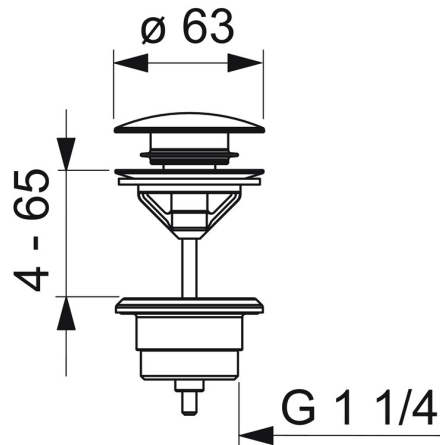

EAN: 4057304020476
static.hansa.com/0764010080

- Waschtisch
- Zubehör
- Stahl gebürstet
- Push-Open-Ablaufgarnitur

Technische Daten

Technische Eigenschaften

Anschlussgröße

G1 1/4

Werkstoff

Messing