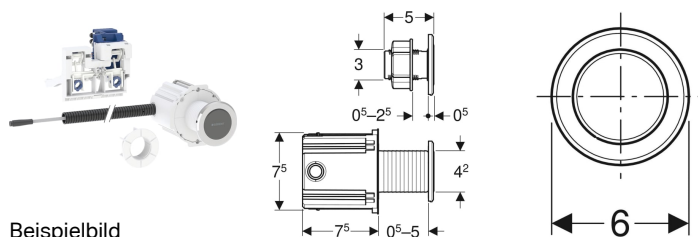

Geberit WC-Steuerung mit elektronischer Spülauslösung, Netzbetrieb, für Omega UP-Spülkasten 12 cm, 2-Mengen-Spülung, mit Typ 10 IR-Taster

Beispielbild

Verwendungszwecke

- Zur manuellen Fernauslösung von Omega UP-Spülkästen 12 cm über berührungslosen Infrarottaster
- Zum Auslösen einer 2-Mengen-Spülung
- Zum Einbau im Massiv- und Trockenbau mit UP-Dose
- Zum Einbau in Badezimmermöbel mit Kontermutter
- Für barrierefreies Bauen geeignet
- Für Omega UP-Spülkästen 12 cm

Eigenschaften

- Manuelle Spülauslösung, berührungslos
- Berührungsloses Auslösen einer 1-Mengen- oder 2-Mengen-Spülung durch Annäherung mit der Hand
- 2-Mengen-Spülung über Betätigungsplatte von oben oder von vorne auslösbar
- Mit Omega20 bis Omega60 Betätigungsplatten oder Geberit Abdeckplatten kombinierbar
- Stromversorgung durch externes Netzteil
- Transformation der Netzspannung auf Kleinspannung 12 V DC
- Betrieb mit Kleinspannung, keine Netzspannung im Spülkasten
- Mit verwechslungssicherer Steckverbindung
- Intervallspülung voreingestellt
- Intervallspülung einstellbar

Lieferumfang

- Infrarottaster mit Anschlusskabel Länge 2 m
- UP-Dose
- Kontermutter

Zusätzlich zu bestellen

- Betätigungsplatte oder Abdeckplatte
- Geberit Power & Connect Box

- Geräteeinstellungen und Bedienung mit Mobilgerät über integrierte Bluetooth®-Schnittstelle
- Mit Geberit Control App kompatibel
- Drahtgebunden vernetzbar mit Geberit Gateway via GEBUS Konverter
- Drahtlos vernetzbar mit Geberit Gateway via Bluetooth®
- Mit Geberit Connect kompatibel
- Hebemechanismus geräuscharm
- Elektrische Hebevorrichtung selbstkalibrierend

- Leerrohr Länge 1,7 m
- Lagerbock mit Servomotor und Hebevorrichtung, vormontiert
- Elektrische Steuerung

- Geberit Netzteil für Power & Connect Box

Art.-Nr.	Farbe / Oberfläche	Werkstoff	B	H	T	VE1
115.956.SN.6	Rosette: gebürstet	Edelstahl	6 cm	6 cm	0.5 cm	1 St.