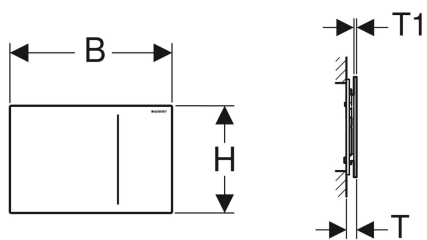

**Geberit Sigma70 Betätigungsplatte für 2-Mengen-Spülung**

Beispielbild

Art.-Nr.	Farbe / Oberfläche	Werkstoff	B	H	T	T1	VE1
242.813.SJ.1	schwarz	Glas	24 cm	15.8 cm	1.1 cm	0.4 cm	1 St.